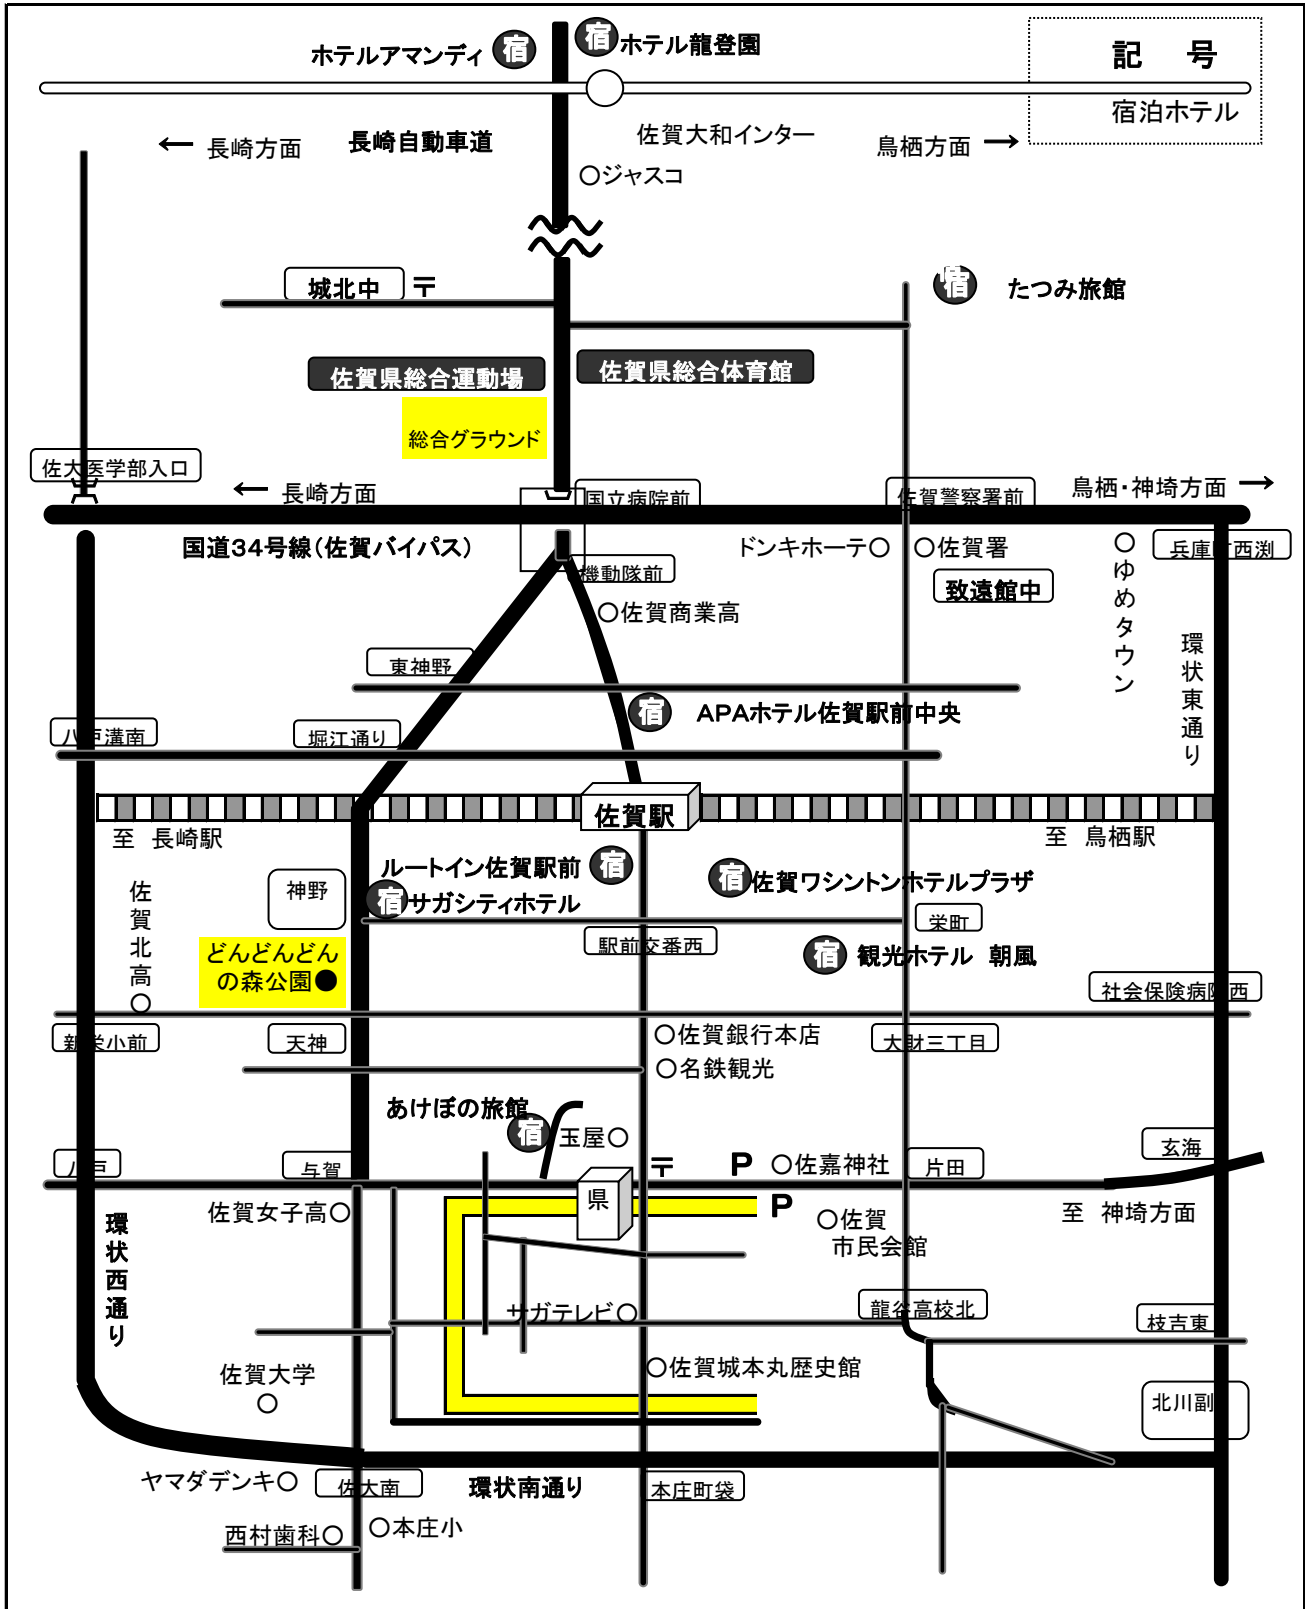

佐賀市街全図・ホテル地図

NO	ホテル名	住所	電話番号	FAX番号
1	佐賀ワシントンホテルプラザ	佐賀市駅前中央1-164	0952-25-1111	0952-25-1114
2	APAホテル佐賀駅前中央	佐賀市駅前中央2-6-14	0952-36-5111	0952-30-0123
3	ホテルルートイン佐賀駅前	佐賀市駅前中央1-9-50	0952-27-7115	0952-41-6868
4	ホテルアマンディ	佐賀市大和町大字久池井3667	0952-62-1126	0952-62-4418
5	あけぼの旅館	佐賀市中の小路3-10	0952-24-8181	0952-23-5196
6	観光ホテル 朝風	佐賀市愛敬町11-25	0952-28-3333	0952-29-5539
7	ホテル龍登園	佐賀市大和町大字梅野120	0952-62-3111	0952-62-5946
8	たつみ旅館	佐賀市高木瀬東1-6-3	0952-30-3018	0952-31-4954