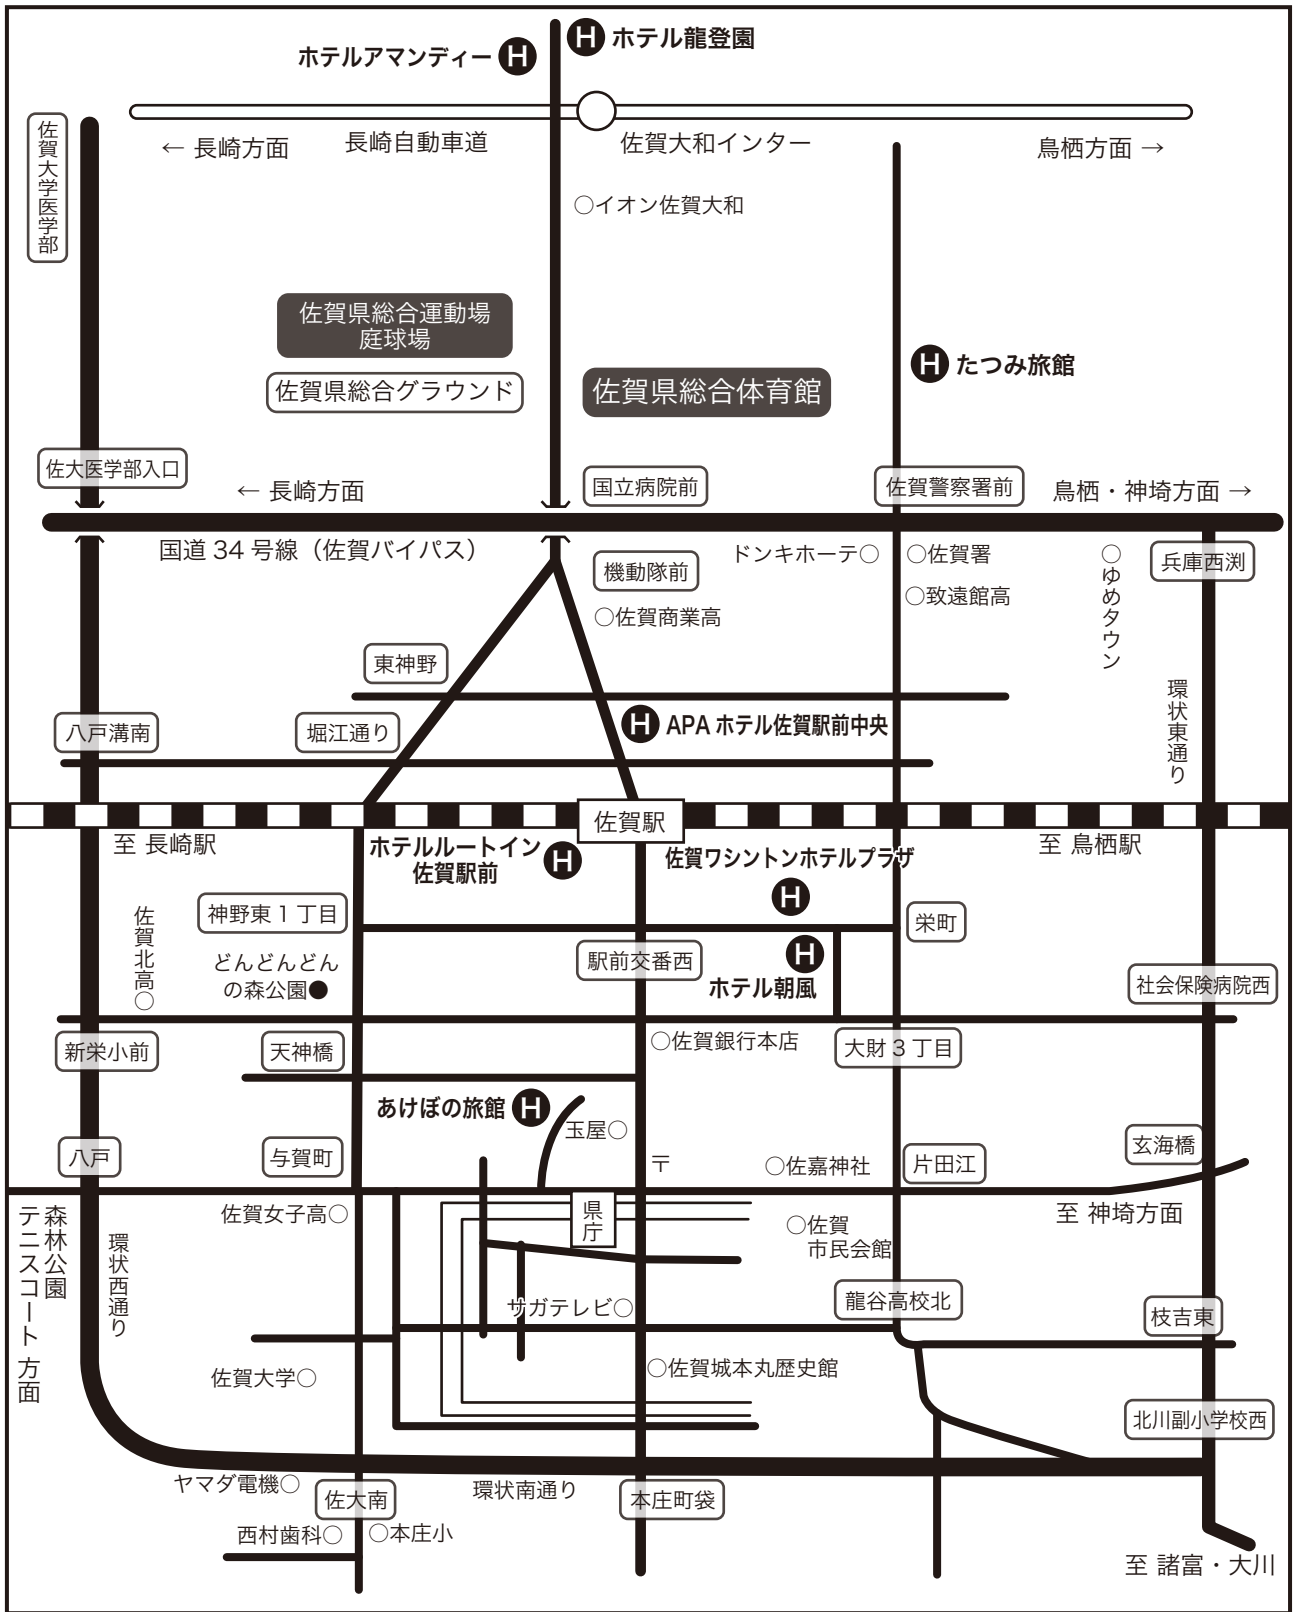

# ホテル案内図

佐賀ワシントンホテルプラザ	(0952) 25-1111	た つ み 旅 館	(0952) 30-3018
APAホテル佐賀駅前中央	(0952) 36-5111	あ け ぼ の 旅 館	(0952) 24-8181
ホテルルートイン佐賀駅前	(0952) 27-7115	ホ テ ル ア マ ン デ ィ ー	(0952) 62-1126
ホ テ ル 朝 風	(0952) 28-3333	ホ テ ル 龍 登 園	(0952) 62-3111