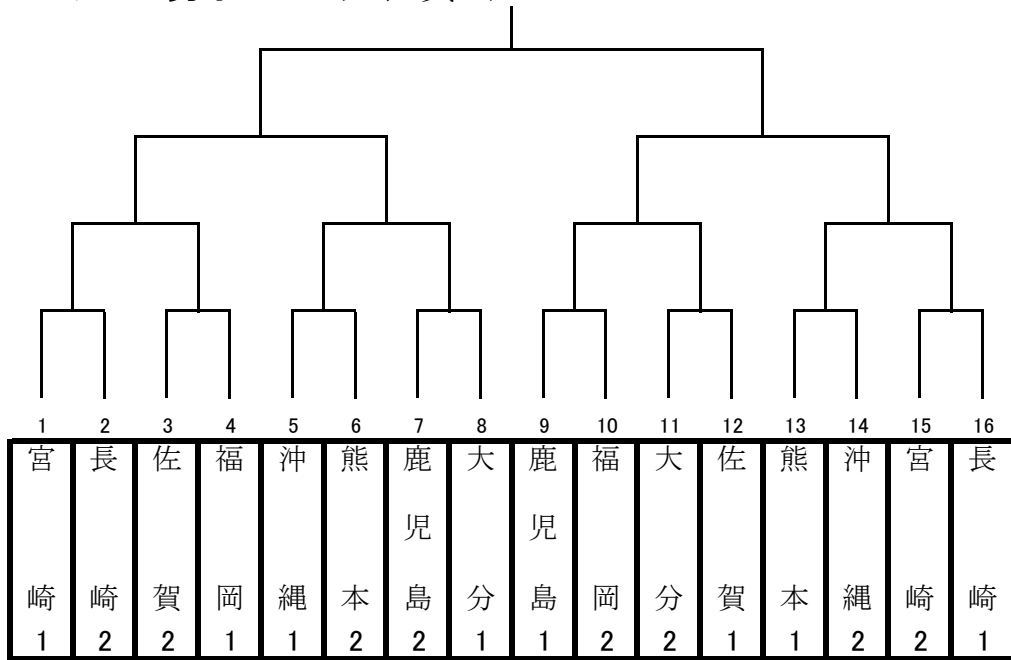

平成 28 年度 九州中学校体育大会 抽選会各競技対戦表(団体戦)

⑩ テニス男子 (佐賀)

⑩ テニス女子 (佐賀)