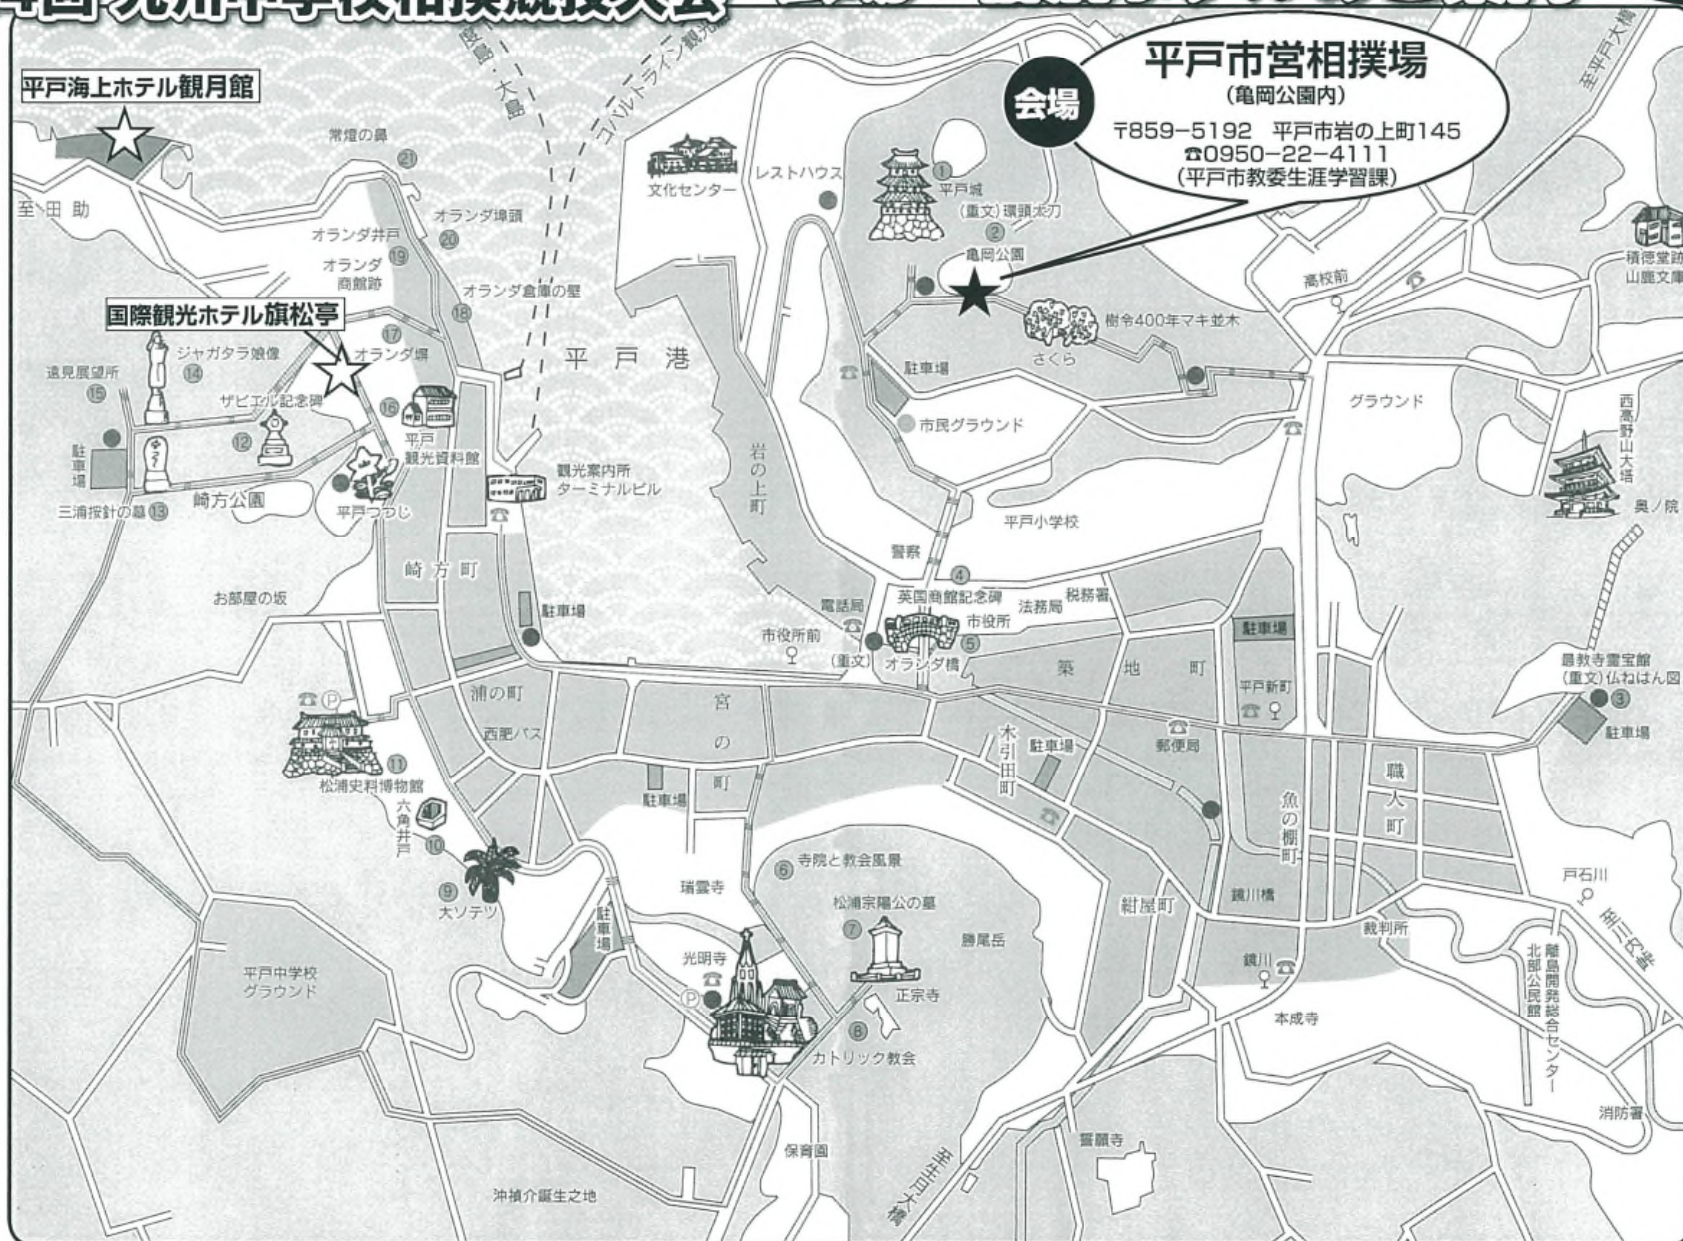

平成28年度 九州中学校体育大会 第44回 九州中学校相撲競技大会

会場・宿泊ホテルのご案内

平戸市

宿泊ホテル

☆ 平戸海上ホテル 観月館

〒859-5102 平戸市大久保町2231番地の3

☎0950-22-3800

☆ 国際観光ホテル 旗松亭