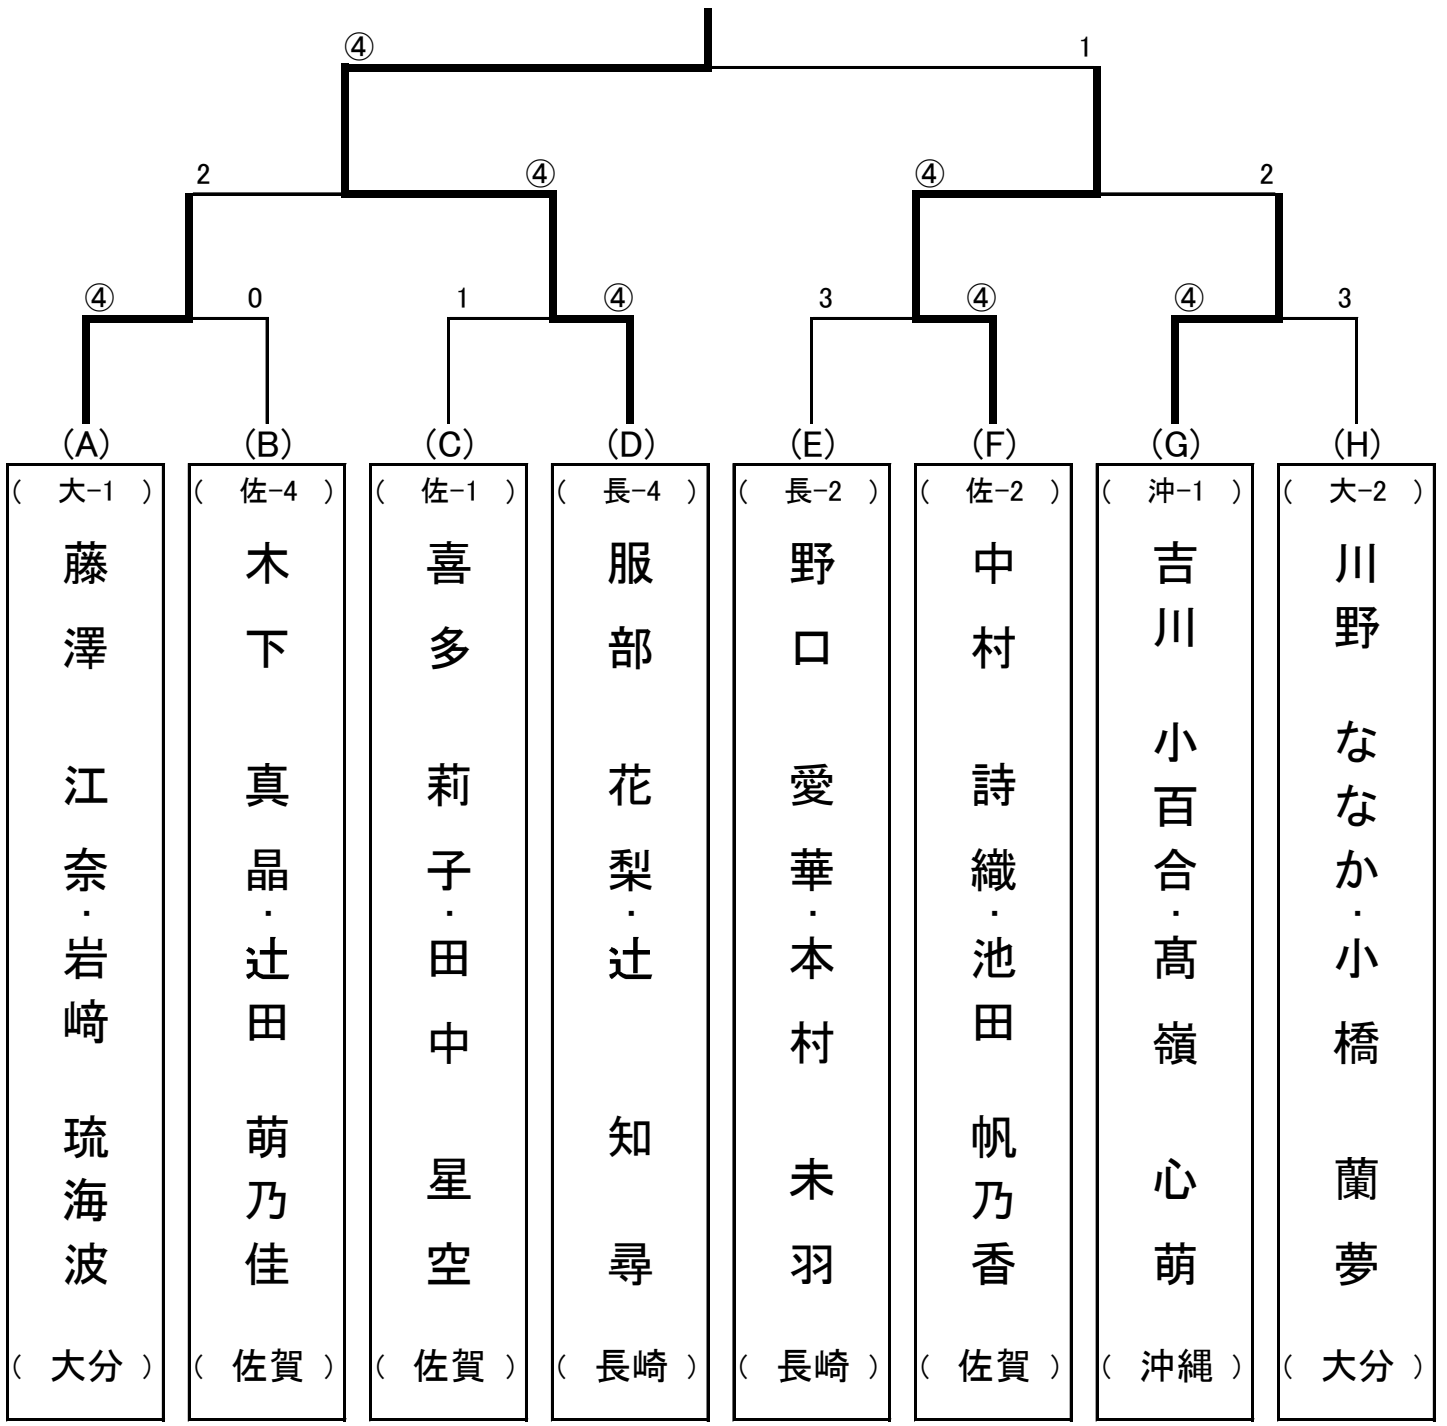

女子 個人戦 決勝トーナメント

成績(女子個人の部)

優勝	服部 花梨・辻 知尋	東長崎 中学校 (長崎)
準優勝	中村 詩織・池田 帆乃香	大野原 中学校 (佐賀)
第3位	藤澤 江奈・岩崎 琉海波	神崎 中学校 (大分)
	吉川 小百合・高嶺 心萌	川平 中学校 (沖縄)