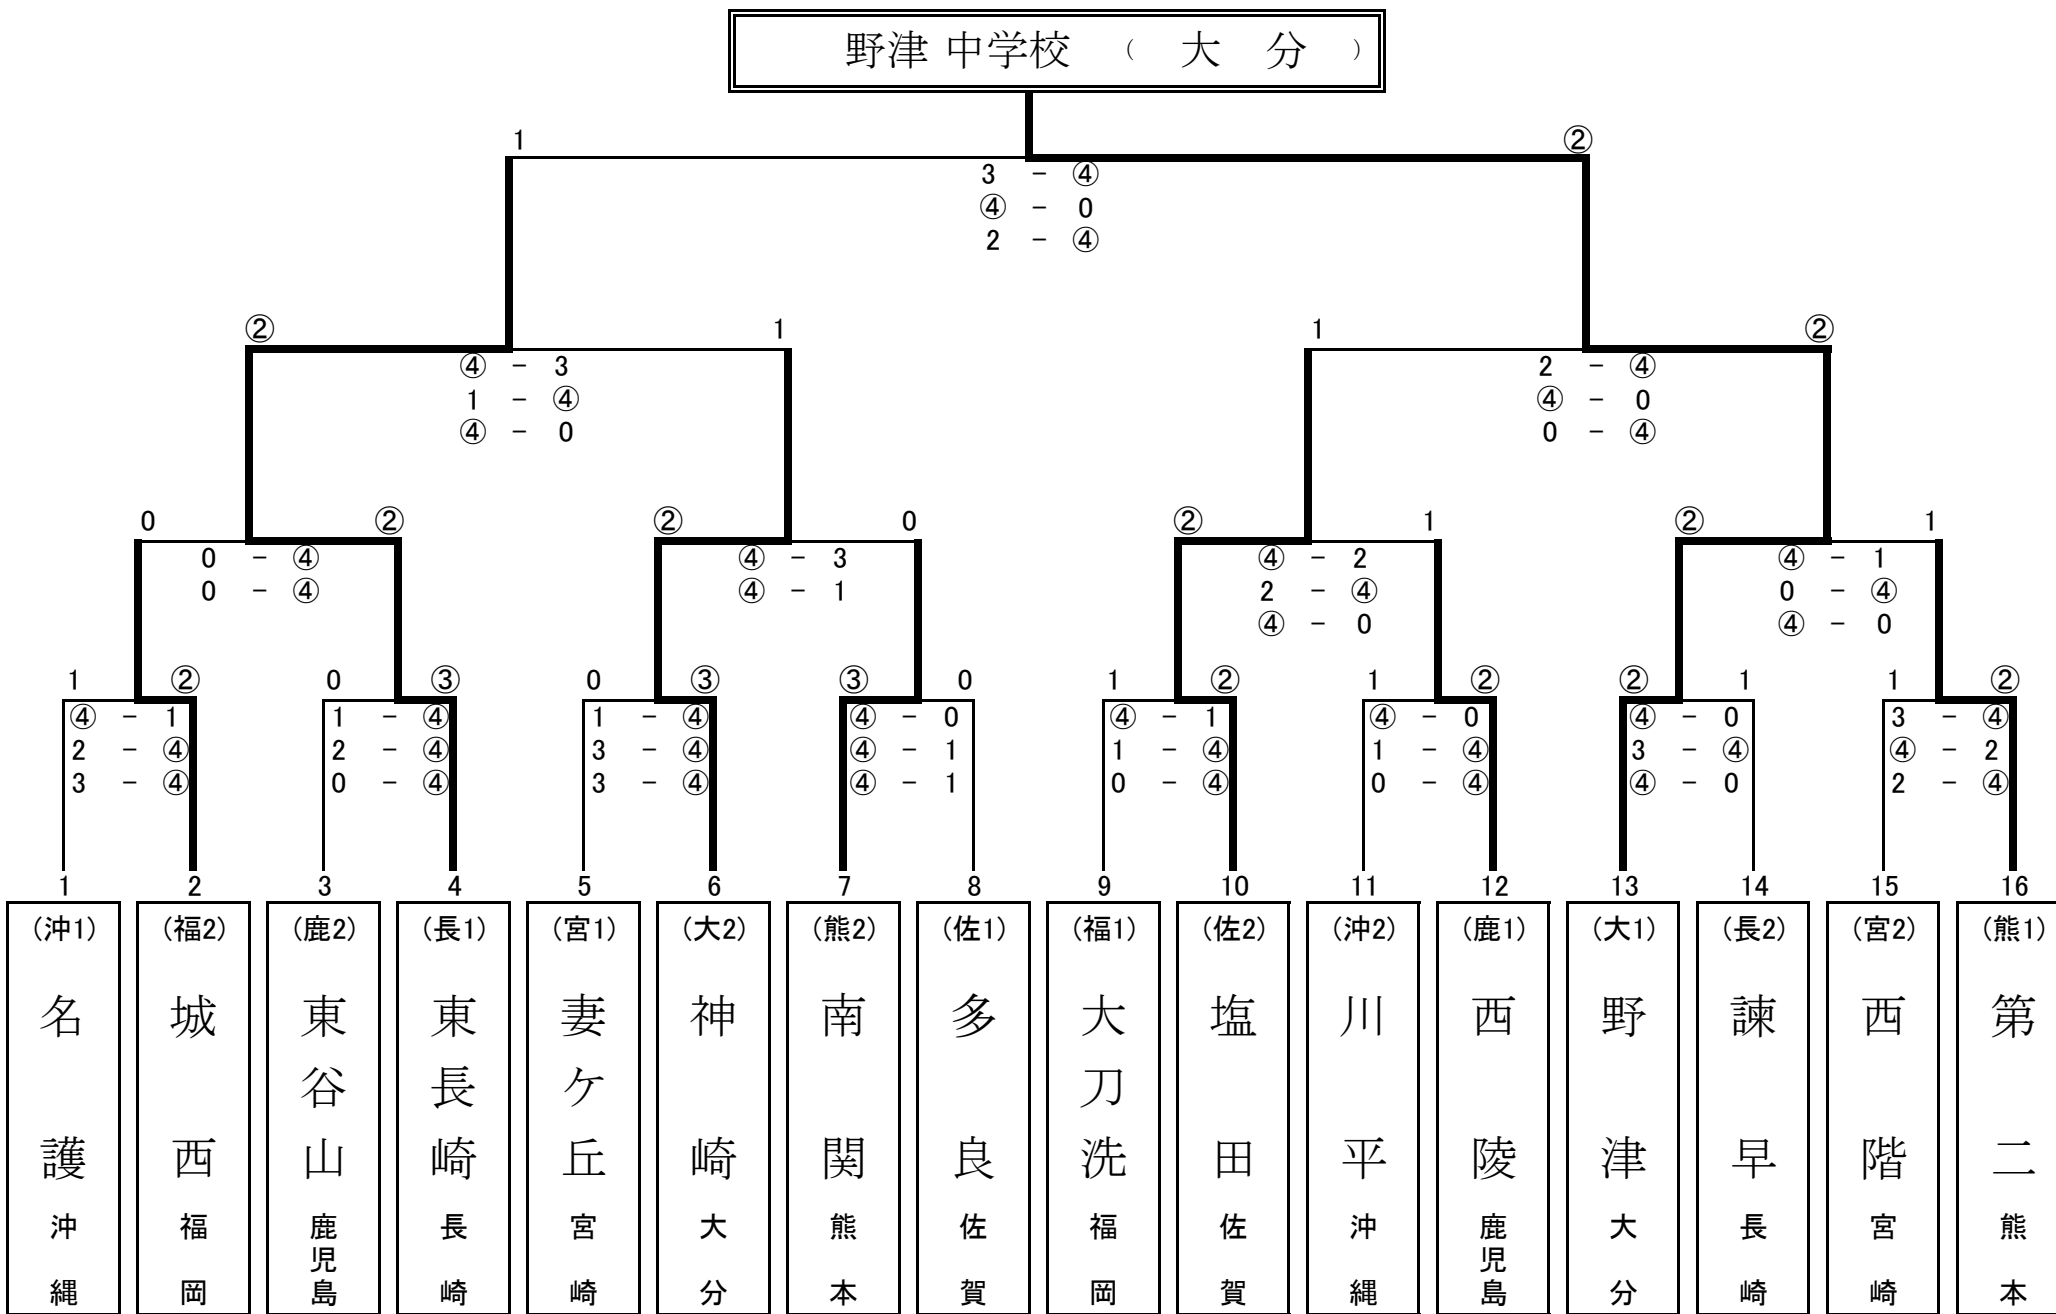

個人戦 男子の部

A パート

NO	選手名	1	2	3	4	勝	敗	順位
1	熊-1 箕田 空明・平塚 健之 (東野)	△	0	0	2	0	3	4
2	福-4 河原 直紀・札本 淳 (吉富)	④	△	④	④	3	0	1
3	鹿-3 荒谷 幸太・永田 哲平 (加治木)	④	3	△	④	2	1	2
4	大-2 長濱 宗一郎・横尾 太陽 (神崎)	④	3	3	△	1	2	3

B パート

NO	選手名	5	6	7	8	勝	敗	順位
5	沖-1 座波 晃大・幸田 大貴 (玉城)	△	④	④	2	2	1	2
6	佐-4 黒川 航・川久保 友貴 (山代)	1	△	④	0	1	2	3
7	宮-3 安藤 魁斗・工藤 雄大 (西階)	2	3	△	④	1	2	4
8	長-2 長島 廉・下村 慶樹 (広田)	④	④	3	△	2	1	1

C パート

NO	選手名	9	10	11	12	勝	敗	順位
9	佐-1 増山 翔太郎・川原 佑樹 (塩田)	△	2	2	0	0	3	4
10	熊-4 横田 賢・島村 敏季 (出水南)	④	△	3	1	1	2	3
11	大-3 藤野 郁弥・門脇 雅斗 (犬飼)	④	④	△	0	2	1	2
12	宮-2 坂本 貴太・五十嵐 拓海 (西階)	④	④	④	△	3	0	1

D パート

NO	選手名	13	14	15	16	勝	敗	順位
13	福-1 野田 空・為藤 光 (吉富)	△	④	④	④	3	0	1
14	沖-4 玉城 秋真・又吉圭亮 (与那原)	1	△	0	3	0	3	4
15	長-3 松本 隼翔・楠田 悠紀 (東長崎)	1	④	△	④	2	1	2
16	鹿-2 山口 凜樹・川路 健人 (川内南)	0	④	2	△	1	2	3

個人戦 男子の部

E パート

NO	選手名	17	18	19	20	勝	敗	順位
17	宮-1 田中 康文・淵ノ上 宥理 (高城)	△	④	④	④	3	0	1
18	鹿-4 山口 諠樹・谷川 醇 (東谷山)	0	△	0	2	0	3	4
19	福-3 表 勇佑・藤田 英祐 (新宮)	1	④	△	④	2	1	2
20	沖-2 大城 直怜・仲里 愛詞 (今帰仁)	1	④	0	△	1	2	3

F パート

NO	選手名	21	22	23	24	勝	敗	順位
21	大-1 横尾 湧星・大野 莉玖 (神崎)	△	④	④	④	3	0	1
22	長-4 山口 優介・山本 清人 (長田)	1	△	④	2	1	2	3
23	佐-3 中川 雄貴・太田尾 成紀 (西部)	1	3	△	2	0	3	4
24	熊-2 溝口 蒼空・田上 嘉伸 (天水)	0	④	④	△	2	1	2

G パート

NO	選手名	25	26	27	28	勝	敗	順位
25	鹿-1 白井 一静・海陸 航希 (垂水中央)	△	④	0	3	1	2	3
26	大-4 川野 拓歩・板屋 大翔 (犬飼)	2	△	0	1	0	3	4
27	熊-3 竹下 聖祥・浦川 優生 (鶴城)	④	④	△	3	2	1	2
28	佐-2 岡本 騎士・橋野 潤 (三日月)	④	④	④	△	3	0	1

H パート

NO	選手名	29	30	31	32	勝	敗	順位
29	長-1 谷 隼汰・小松 寛和 (長田)	△	2	④	④	2	1	2
30	宮-4 西本 一雅・黒田 永吉 (東海)	④	△	④	1	2	1	1
31	沖-3 天願 公晴・諸喜田 圭之輔 (名護)	3	1	△	④	1	2	3
32	福-2 野田 楓鷹・永江 孝二郎 (高田)	3	④	1	△	1	2	4

女子 団体戦

決勝トーナメント