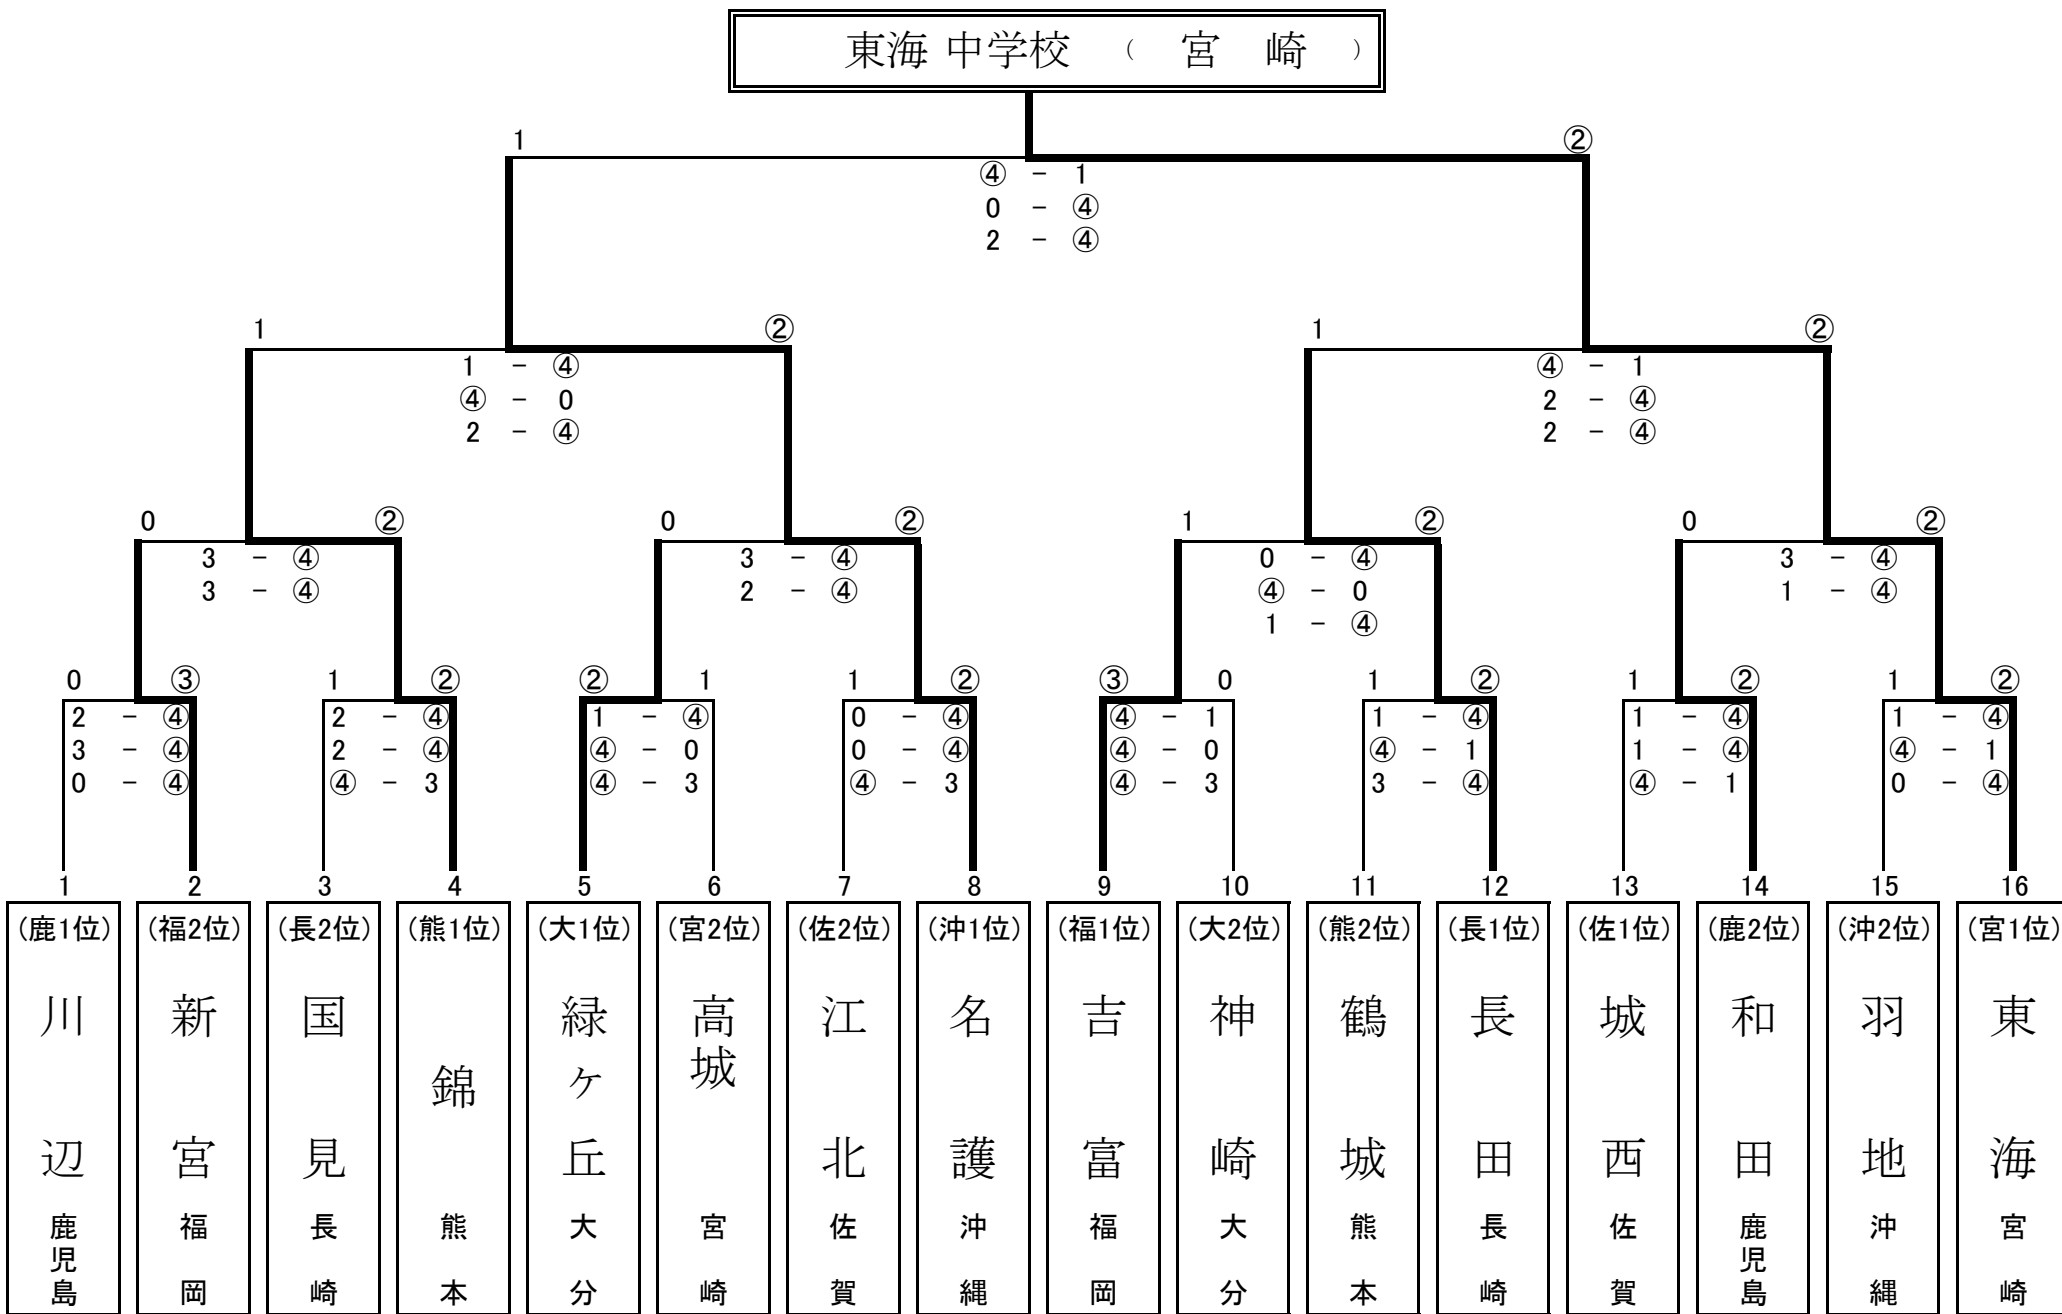

男子 団体戦

決勝トーナメント

1 回戦

男子

(鹿児島) 川辺 中学校	0 : ③	(福岡) 新宮 中学校
小久保・東	2 — ④	神武・宮田
原口(歩)・藤川	3 — ④	表・藤田
二木・原口(永)	0 — ④	木島・安部
(長崎) 国見 中学校	1 : ②	(熊本) 錦 中学校
浦田・高澤	2 — ④	淵田・岸田
織田・小田	2 — ④	永田(佑)・守永
富永・島田	④ — 3	坂本・吉村
(大分) 緑ヶ丘 中学校	② : 1	(宮崎) 高城 中学校
丑上・末(廣)	1 — ④	田中・淵ノ上
明鹿野・木下(登)	④ — 0	井手上・吉永
濱田・木下(才)	④ — 3	成枝・吉牟田
(佐賀) 江北 中学校	1 : ②	(沖縄) 名護 中学校
峯・久保	0 — ④	松田・諸喜田
百崎・古賀	0 — ④	天願・平良
福島・谷口	④ — 3	山里・親川
(福岡) 吉富 中学校	③ : 0	(大分) 神崎 中学校
佐野・稻田	④ — 1	池添・高山
野田・為藤	④ — 0	横尾(湧)・大野
河原・札本	④ — 3	長濱・横尾(太)
(熊本) 鶴城 中学校	1 : ②	(長崎) 長田 中学校
舛田・荒木	1 — ④	谷・小松
竹下・山本	④ — 1	木原・安達
中川・浦川	3 — ④	山口(優)・山本
(佐賀) 城西 中学校	1 : ②	(鹿児島) 和田 中学校
内野・矢川	1 — ④	折田・西牟田
平井・石橋	1 — ④	菊水・肥後
内田・山田	④ — 1	野口・田中
(沖縄) 羽地 中学校	1 : ②	(宮崎) 東海 中学校
小川・大賀	1 — ④	西本・黒田
儀部・島袋(直)	④ — 1	串間・末永
國吉・島袋(凜)	0 — ④	安藤・植木