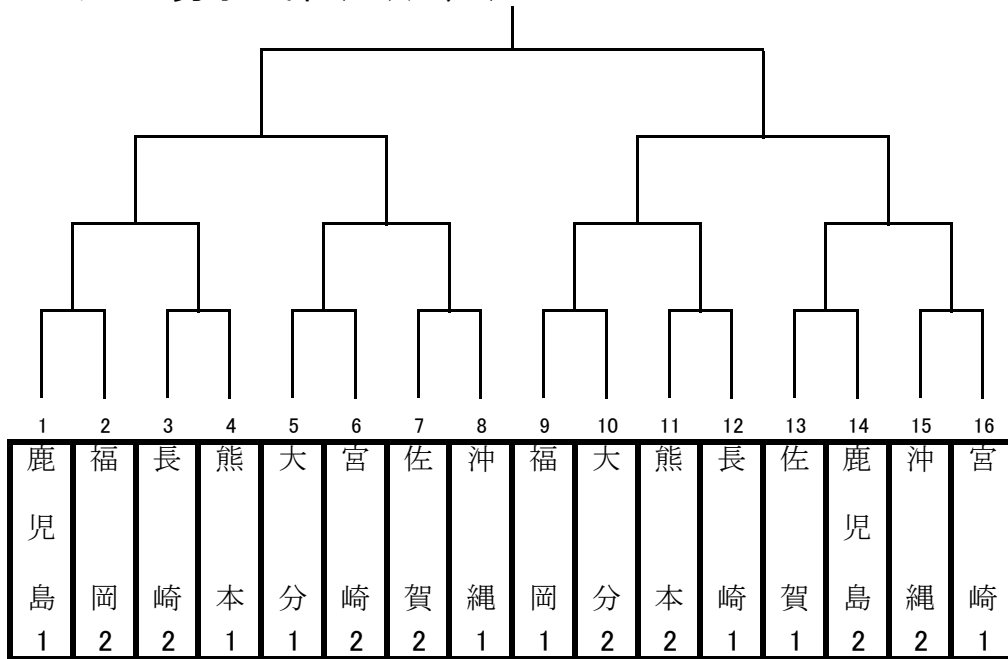

平成 28 年度 九州中学校体育大会 抽選会各競技対戦表(団体戦)

② ソフトテニス男子の部 (宮崎)

② ソフトテニス女子の部 (宮崎)