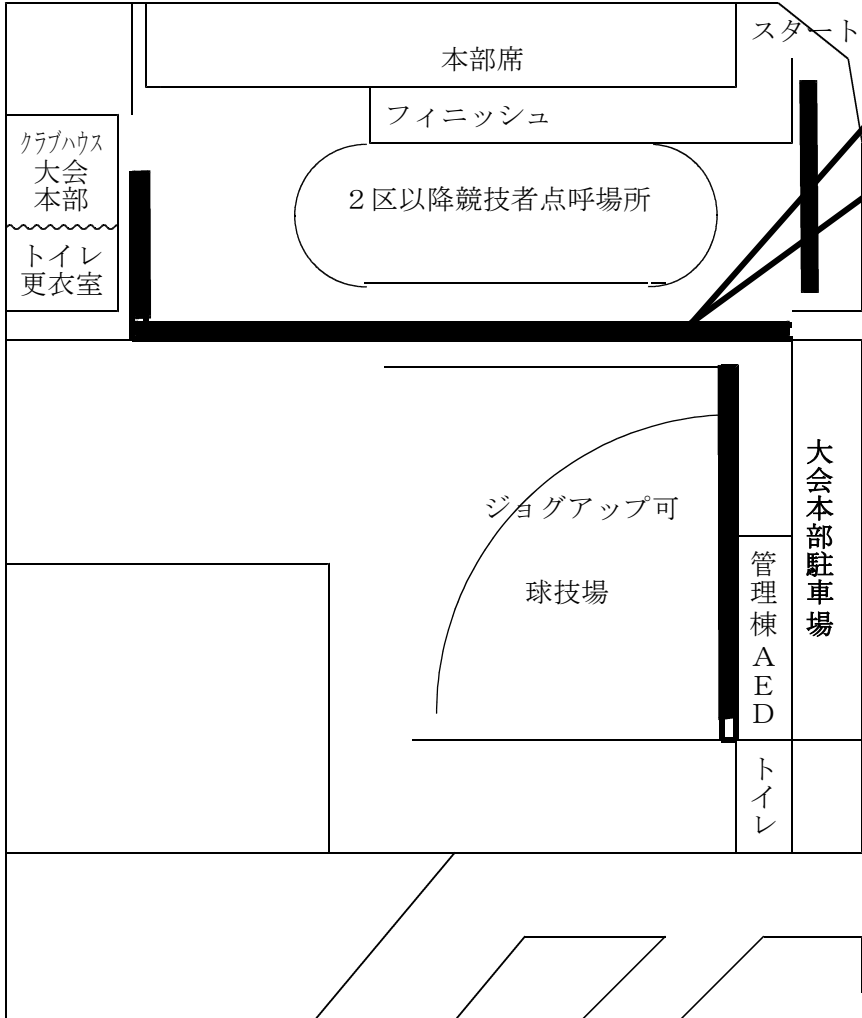

# 平成28年度 九州中学校駅伝競走大会 メイン会場周辺図

<\* 3日午前6時30分開場>

JA  
本渡五和  
AED

JA 本渡五和  
農協倉庫

**応援車両駐車禁止**

**幟旗、部旗の設置可能場所**

- ・ 競技場の本部席前以外のフェンスは可。
- ・ 球技場の管理棟側のフェンスも可。

上記以外の場所には一切取り付けられません。

— 駅伝競走30 —

パチンコ店  
応援者を含む駅伝大会関係車両駐車禁止

天草市民センター  
開会式会場

応援を含む  
大会関係者駐車場  
競技者輸送バス  
駐車場