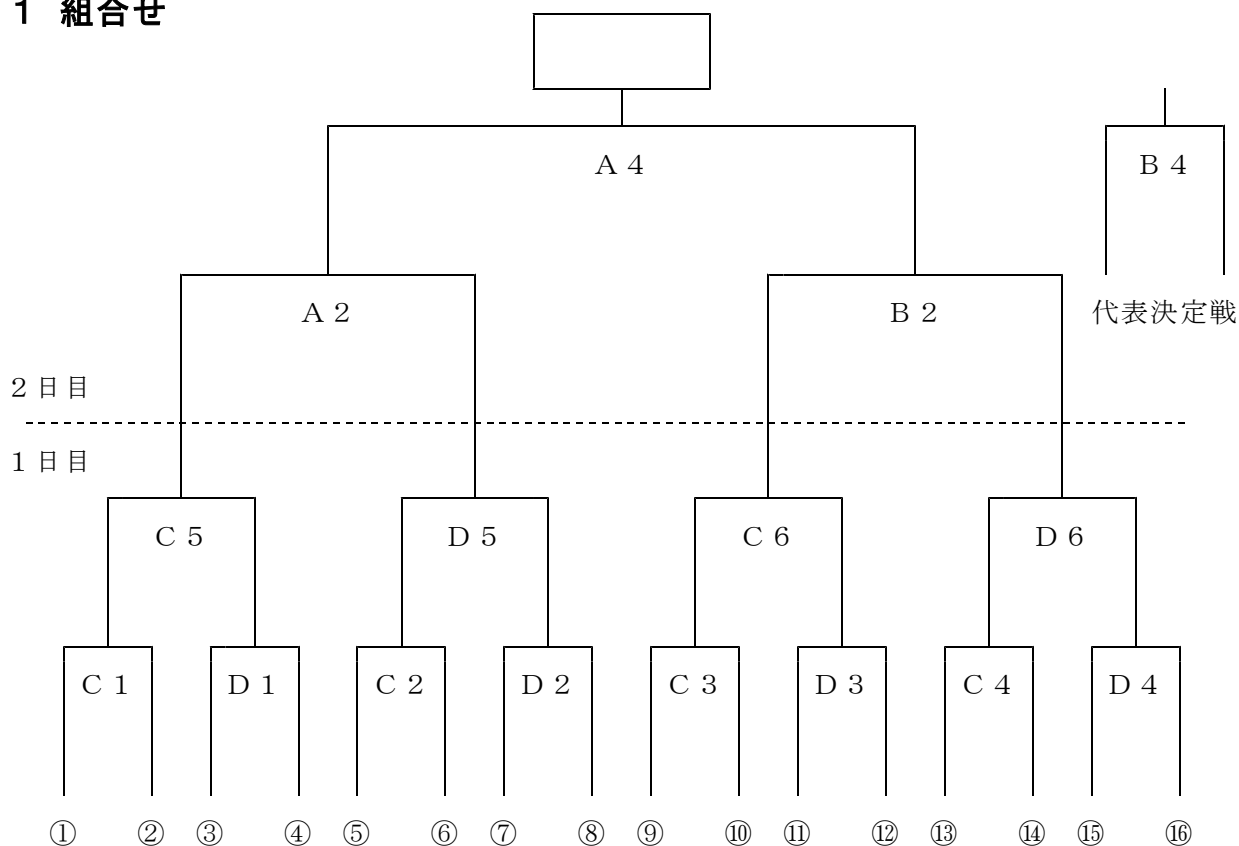

平成28度 九州中学校体育大会
 第46回 九州中学校バスケットボール競技大会
実 施 要 項 細 則

【女 子】

1 組合せ

2 試合時間

- 1 日目 A・Bコート
 『福岡市民体育館 第1競技場』

第1試合 9 : 30 ~	第2試合 10 : 50 ~	第3試合 12 : 10 ~
第4試合 13 : 30 ~	第5試合 14 : 50 ~	第6試合 16 : 10 ~

- 2 日目 A・Bコート
 『福岡市民体育館 第1競技場』

第1試合 9 : 30 ~	第2試合 10 : 50 ~	第3試合 12 : 10 ~
第4試合 13 : 30 ~		

【男子】

1 組合せ

2 試合時間

● 1日目 C・Dコート

『福岡市立西体育館 競技場』

第1試合	10:00～	第2試合	11:20～	第3試合	12:40～
第4試合	14:00～	第5試合	15:20～	第6試合	16:40～

● 2日目 A・Bコート

『福岡市民体育館 第1競技場』

第1試合	9:30～	第2試合	10:50～	第3試合	12:10～
第4試合	13:30～				