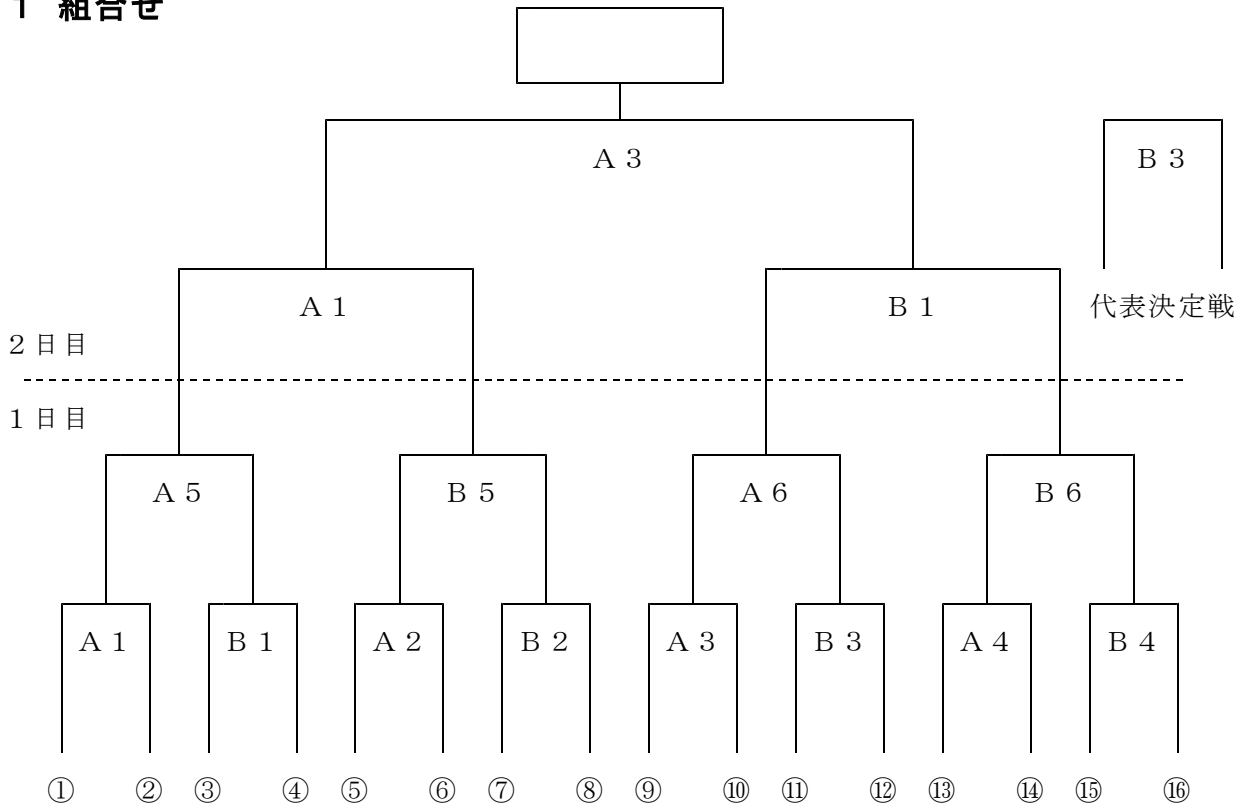

平成28度 九州中学校体育大会
 第46回 九州中学校バスケットボール競技大会
実 施 要 項 細 則

【女 子】

1 組合せ

2 試合時間

- 1 日目 A・Bコート
 『福岡市民体育館 第1競技場』

第1試合 9 : 30 ~	第2試合 10 : 50 ~	第3試合 12 : 10 ~
第4試合 13 : 30 ~	第5試合 14 : 50 ~	第6試合 16 : 10 ~

- 2 日目 A・Bコート
 『福岡市民体育館 第1競技場』

第1試合 9 : 30 ~	第2試合 10 : 50 ~	第3試合 12 : 10 ~
第4試合 13 : 30 ~		

【男子】

1 組合せ

2 試合時間

● 1日目 C・Dコート

『福岡市立西体育館 競技場』

第1試合	10:00～	第2試合	11:20～	第3試合	12:40～
第4試合	14:00～	第5試合	15:20～	第6試合	16:40～

● 2日目 A・Bコート

『福岡市民体育館 第1競技場』

第1試合	9:30～	第2試合	10:50～	第3試合	12:10～
第4試合	13:30～				