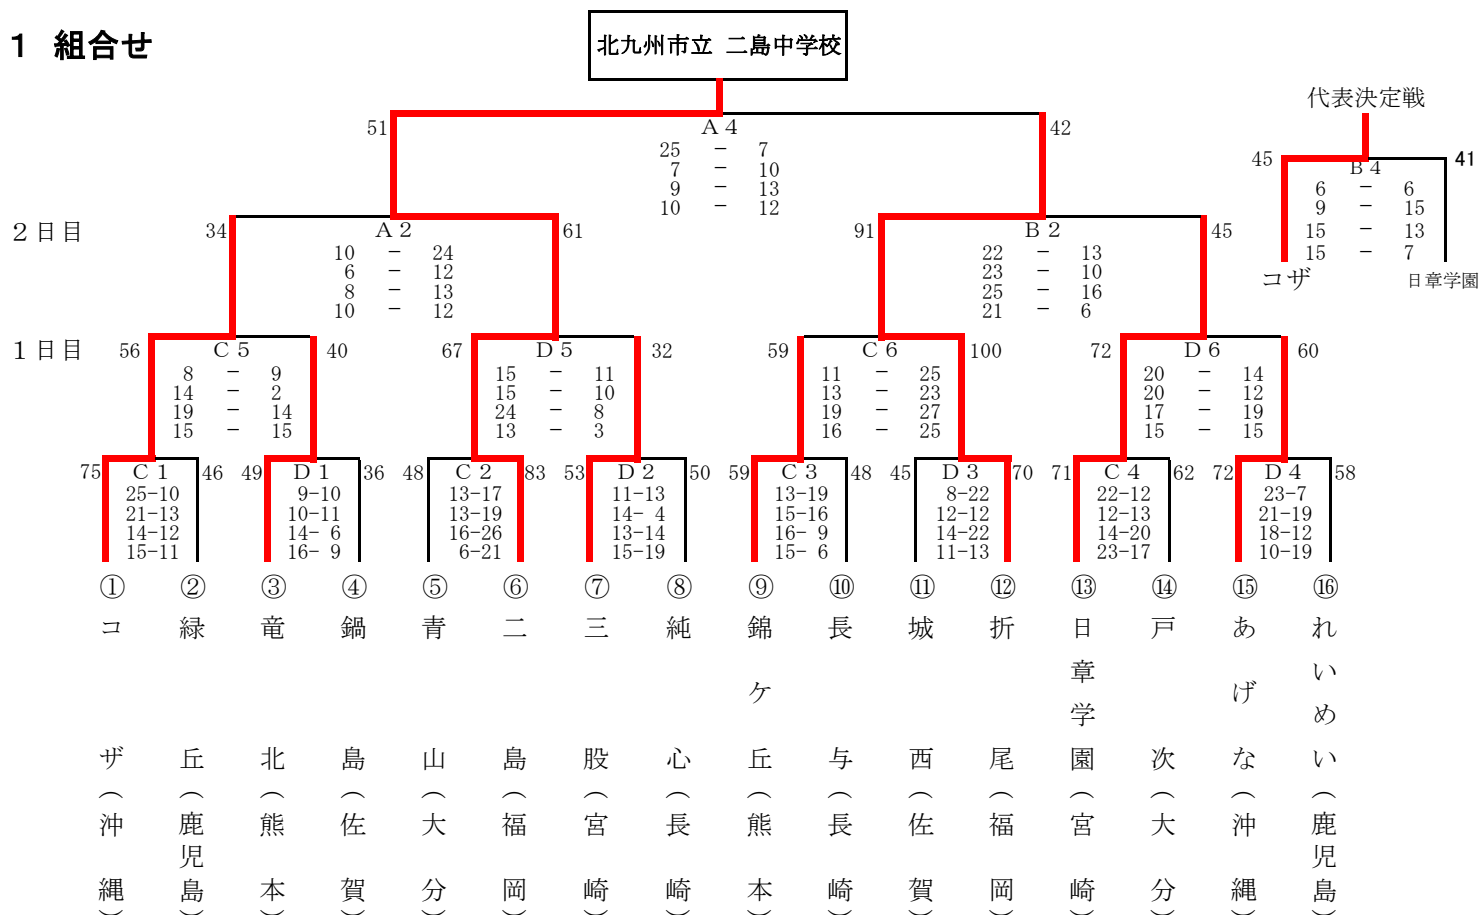

平成28年度 九州中学校体育大会
第46回 九州中学校バスケットボール競技大会

【男子】

1 組合せ

2 試合時間

- 1日目 C・Dコート

『福岡市立西体育館 競技場』

第1試合	10:00～	第2試合	11:20～	第3試合	12:40～
第4試合	14:00～	第5試合	15:20～	第6試合	16:40～

- 2日目 A・Bコート

『福岡市民体育館 第1競技場』

第1試合	9:30～	第2試合	10:50～	第3試合	12:10～
第4試合	13:30～				

平成28年度 九州中学校体育大会
第46回 九州中学校バスケットボール競技大会

【女子】

1 組合せ

2 試合時間

- 1日目 A・Bコート

『福岡市民体育館 第1競技場』

第1試合	9:30~	第2試合	10:50~	第3試合	12:10~
第4試合	13:30~	第5試合	14:50~	第6試合	16:10~

- 2日目 A・Bコート

『福岡市民体育館 第1競技場』

第1試合	9:30~	第2試合	10:50~	第3試合	12:10~
第4試合	13:30~				