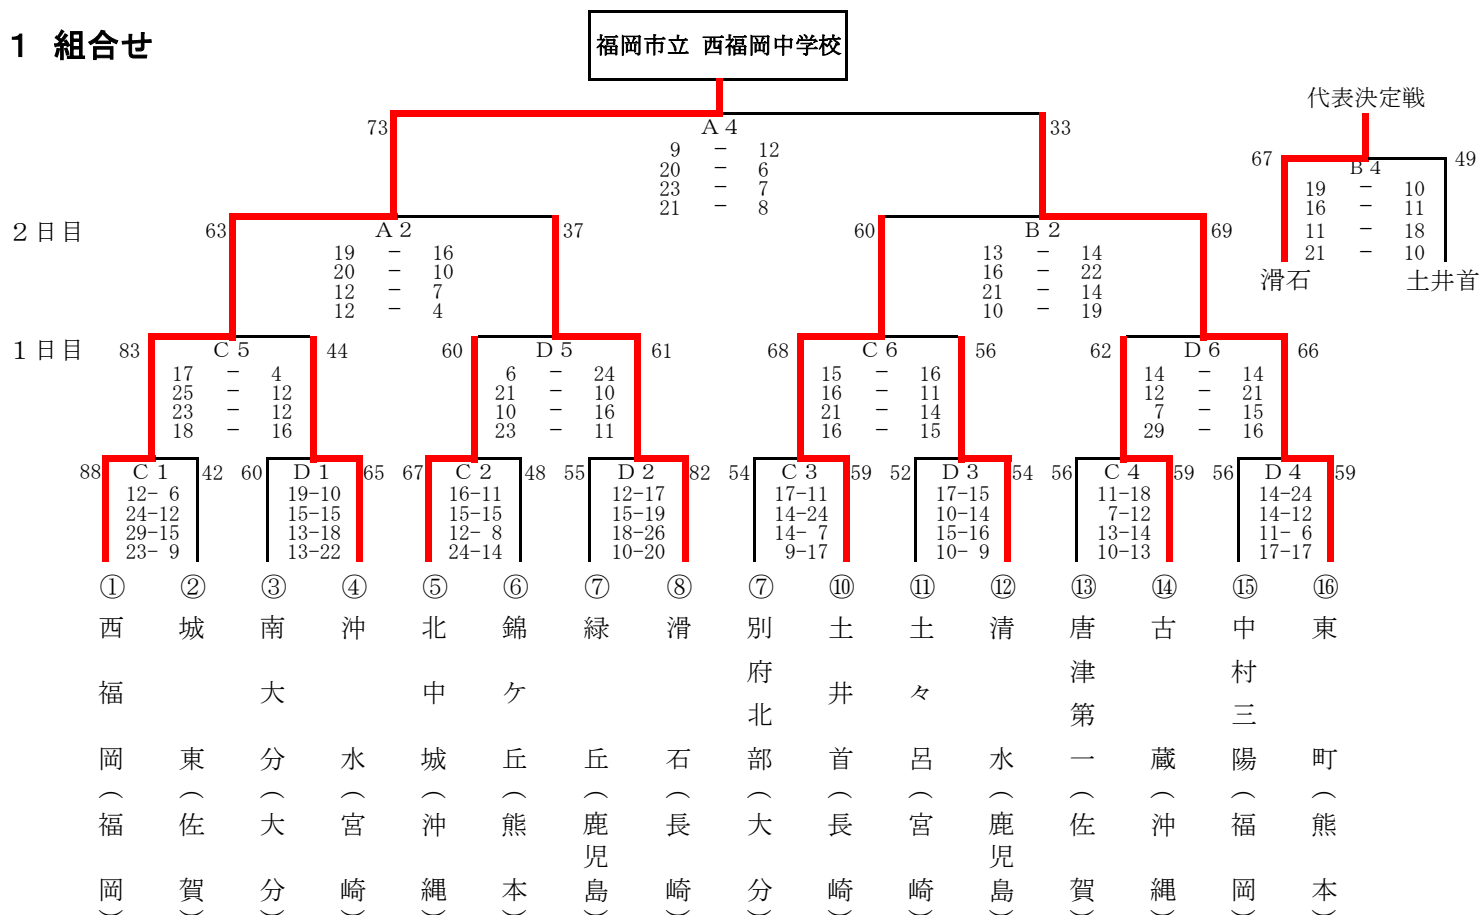

平成28年度 九州中学校体育大会
第46回 九州中学校バスケットボール競技大会

【男子】

1 組合せ

2 試合時間

- 1日目 C・Dコート

『福岡市立西体育館 競技場』

第1試合	10:00～	第2試合	11:20～	第3試合	12:40～
第4試合	14:00～	第5試合	15:20～	第6試合	16:40～

- 2日目 A・Bコート

『福岡市民体育館 第1競技場』

第1試合	9:30～	第2試合	10:50～	第3試合	12:10～
第4試合	13:30～				

平成28年度 九州中学校体育大会
第46回 九州中学校バスケットボール競技大会

【女子】

1 組合せ

2 試合時間

- 1日目 A・Bコート

『福岡市民体育館 第1競技場』

第1試合	9:30~	第2試合	10:50~	第3試合	12:10~
第4試合	13:30~	第5試合	14:50~	第6試合	16:10~

- 2日目 A・Bコート

『福岡市民体育館 第1競技場』

第1試合	9:30~	第2試合	10:50~	第3試合	12:10~
第4試合	13:30~				