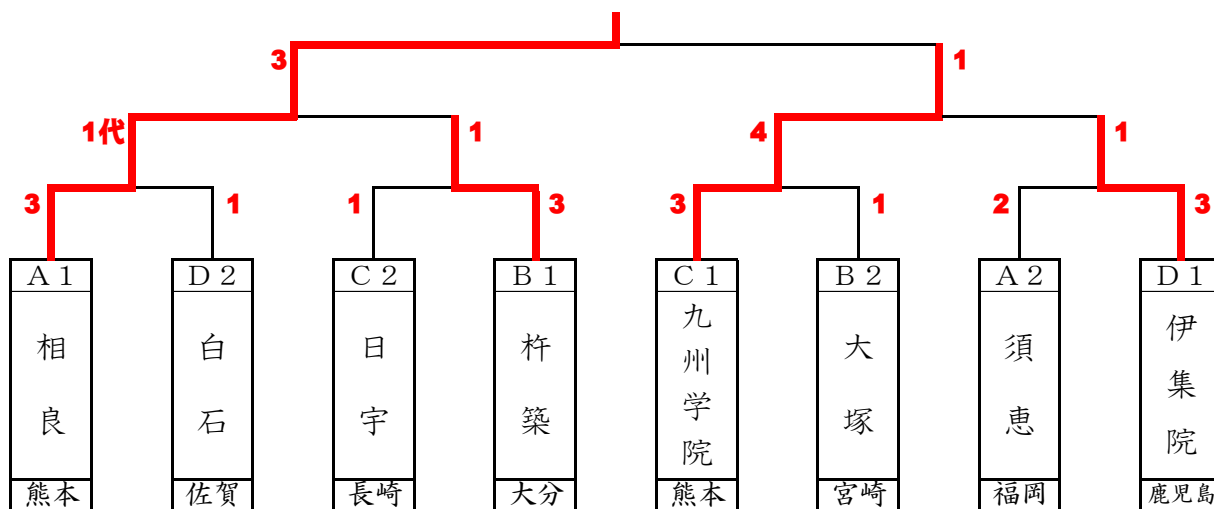

男子団体戦決勝トーナメント表

相良村立 相良中学校

①

区分		先鋒	次鋒	中堅	副将	大将
学校名	相良	倉田	米田	東	磯田	山下
赤			メ	メ	メ	メ
白		メ	コ			
学校名	白石	木原	與賀田	白武	田中	江口

①

区分		先鋒	次鋒	中堅	副将	大将
学校名	九州学院	福田	北山	末永	渡邊	深水
赤		コメ	コメ		メ	メ
白		ド		メ		メ
学校名	大塚	西田	藤丸	谷口	新森	木島

②

区分		先鋒	次鋒	中堅	副将	大将
学校名	日宇	大渡	瀬之口	西村	渡邊	前川
赤					ココ	メ
白		ド	メ	メ	メ	メ
学校名	杵築	木村	佐藤	山口	廣石	藤原

②

区分		先鋒	次鋒	中堅	副将	大将
学校名	須恵	百田	藤野	蔵座	森田	黒川
赤				ド		メ
白		ド	メ		メ	
学校名	伊集院	和田	牧枝靖	稲田	牧枝和	上

準 決 勝

③

区分		先鋒	次鋒	中堅	副将	大将	代表	区分		先鋒	次鋒	中堅	副将	大将
学校名	相良	倉田	米田	東	磯田	山下	山下	学校名	九州学院	福田	北山	末永	渡邊	深水
赤		X		メ	メ	X		赤		メド	メ	メ		メ
白		X		メ	メ	X		白					メコ	
学校名	杵築	木村	佐藤	山口	廣石	藤原	藤原	学校名	伊集院	和田	牧枝靖	稲田	牧枝和	上