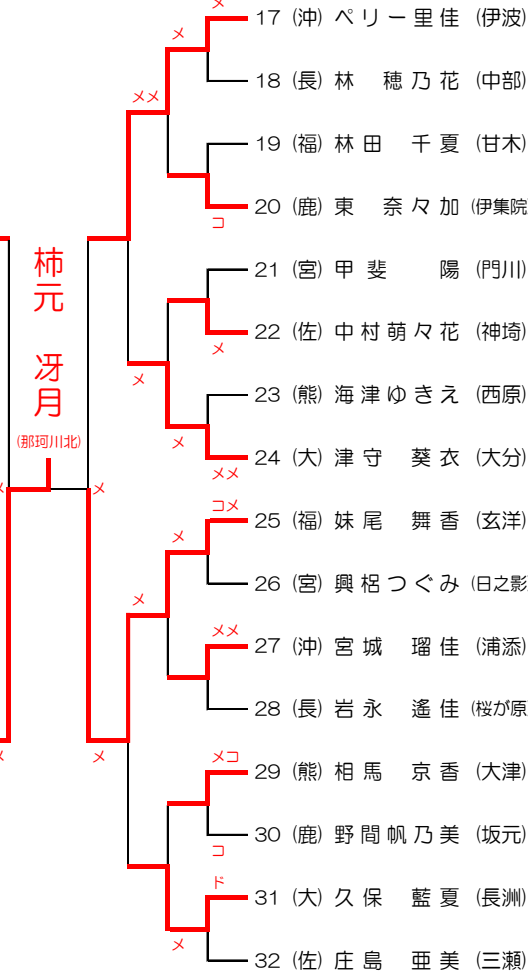

第45回 九州中学校剣道競技大会 男女個人戦 試合結果

男子個人戦組み合わせ

【第1試合場】

【第3試合場】

	県名	学校名	氏名
優勝	佐賀	佐賀市立三瀬中学校	徳川 翔太 (とくがわ しょうた)
第2位	福岡	八女市立黒木中学校	桁山 翔稀 (けたやま しょうき)
第3位	福岡	須恵町立須恵中学校	黒川 雄大 (くろかわ ゆうだい)
第3位	熊本	私立九州学院中学校	深水 皓斗 (ふかみず ひろと)

女子個人戦組み合わせ

【第2試合場】

【第4試合場】

	県名	学校名	氏名
優勝	福岡	那珂川町立那珂川北中学校	柿元 牙月 (かきもと さつき)
第2位	福岡	福岡市立玄洋中学校	妹尾 舞香 (せのお まいか)
第3位	鹿児島	鹿児島市立東谷山中学校	柳元 有未 (やなぎもと ゆうみ)
第3位	沖縄	うるま市立伊波中学校	ペリー 里佳 (ペリー りか)