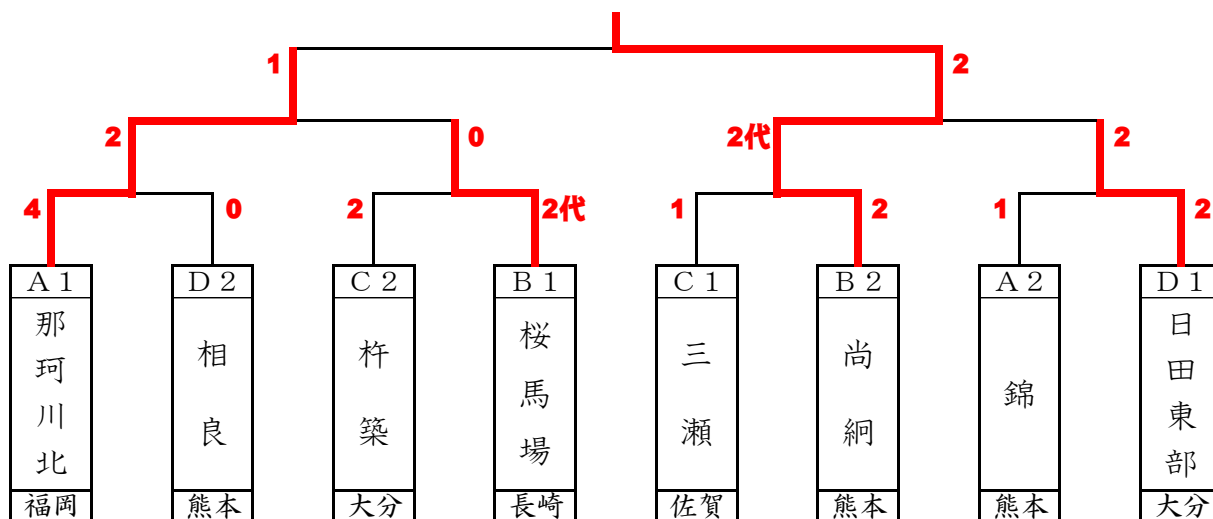

区分		先鋒	次鋒	中堅	副将	大将
学校名	日宇	大渡	瀬之口	西村	渡邊	前川
赤					ココ	メ
白		ド	メ	メ	メ	メ
学校名	杵築	木村	佐藤	山口	廣石	藤原

②

区分		先鋒	次鋒	中堅	副将	大将
学校名	須恵	百田	藤野	蔵座	森田	黒川
赤				ド		メ
白		ド	メ		メ	
学校名	伊集院	和田	牧枝靖	稲田	牧枝和	上

準 決 勝

③

区分		先鋒	次鋒	中堅	副将	大将	代表	区分		先鋒	次鋒	中堅	副将	大将
学校名	相良	倉田	米田	東	磯田	山下	山下	学校名	九州学院	福田	北山	末永	渡邊	深水
赤		X		メ	メ	X		赤		メド	メ	メ		メ
白		X		メ	メ	X		白					メコ	
学校名	杵築	木村	佐藤	山口	廣石	藤原	藤原	学校名	伊集院	和田	牧枝靖	稲田	牧枝和	上

③

決 勝

④

区分		先鋒	次鋒	中堅	副将	大将
学校名	相良	倉田	米田	東	磯田	山下
赤		コ	X		ド	メメ
白			X		メ	ド
学校名	九州学院	福田	北山	末永	渡邊	深水

優勝	熊本県	相良中学校
第2位	熊本県	九州学院中学校
第3位	大分県	杵築中学校
第3位	鹿児島県	伊集院中学校

女子団体戦決勝トーナメント表

私立 尚綱中学校

①