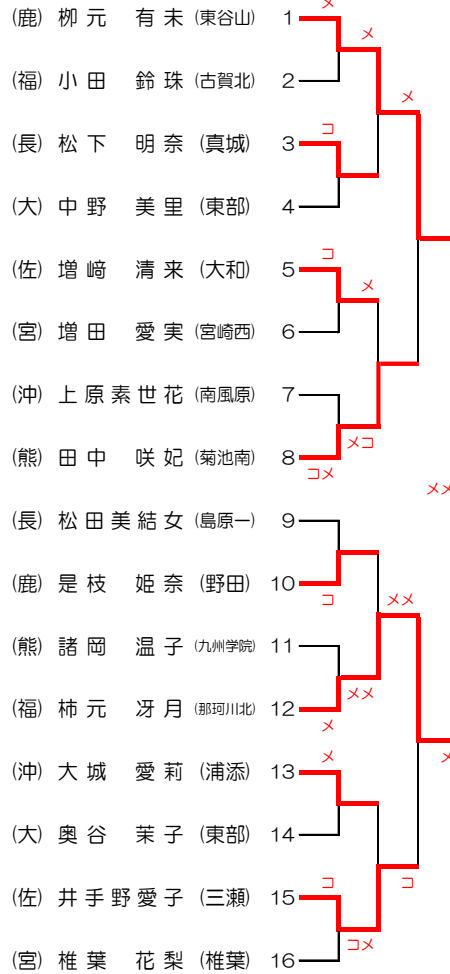

女子個人戦組み合わせ

【第2試合場】