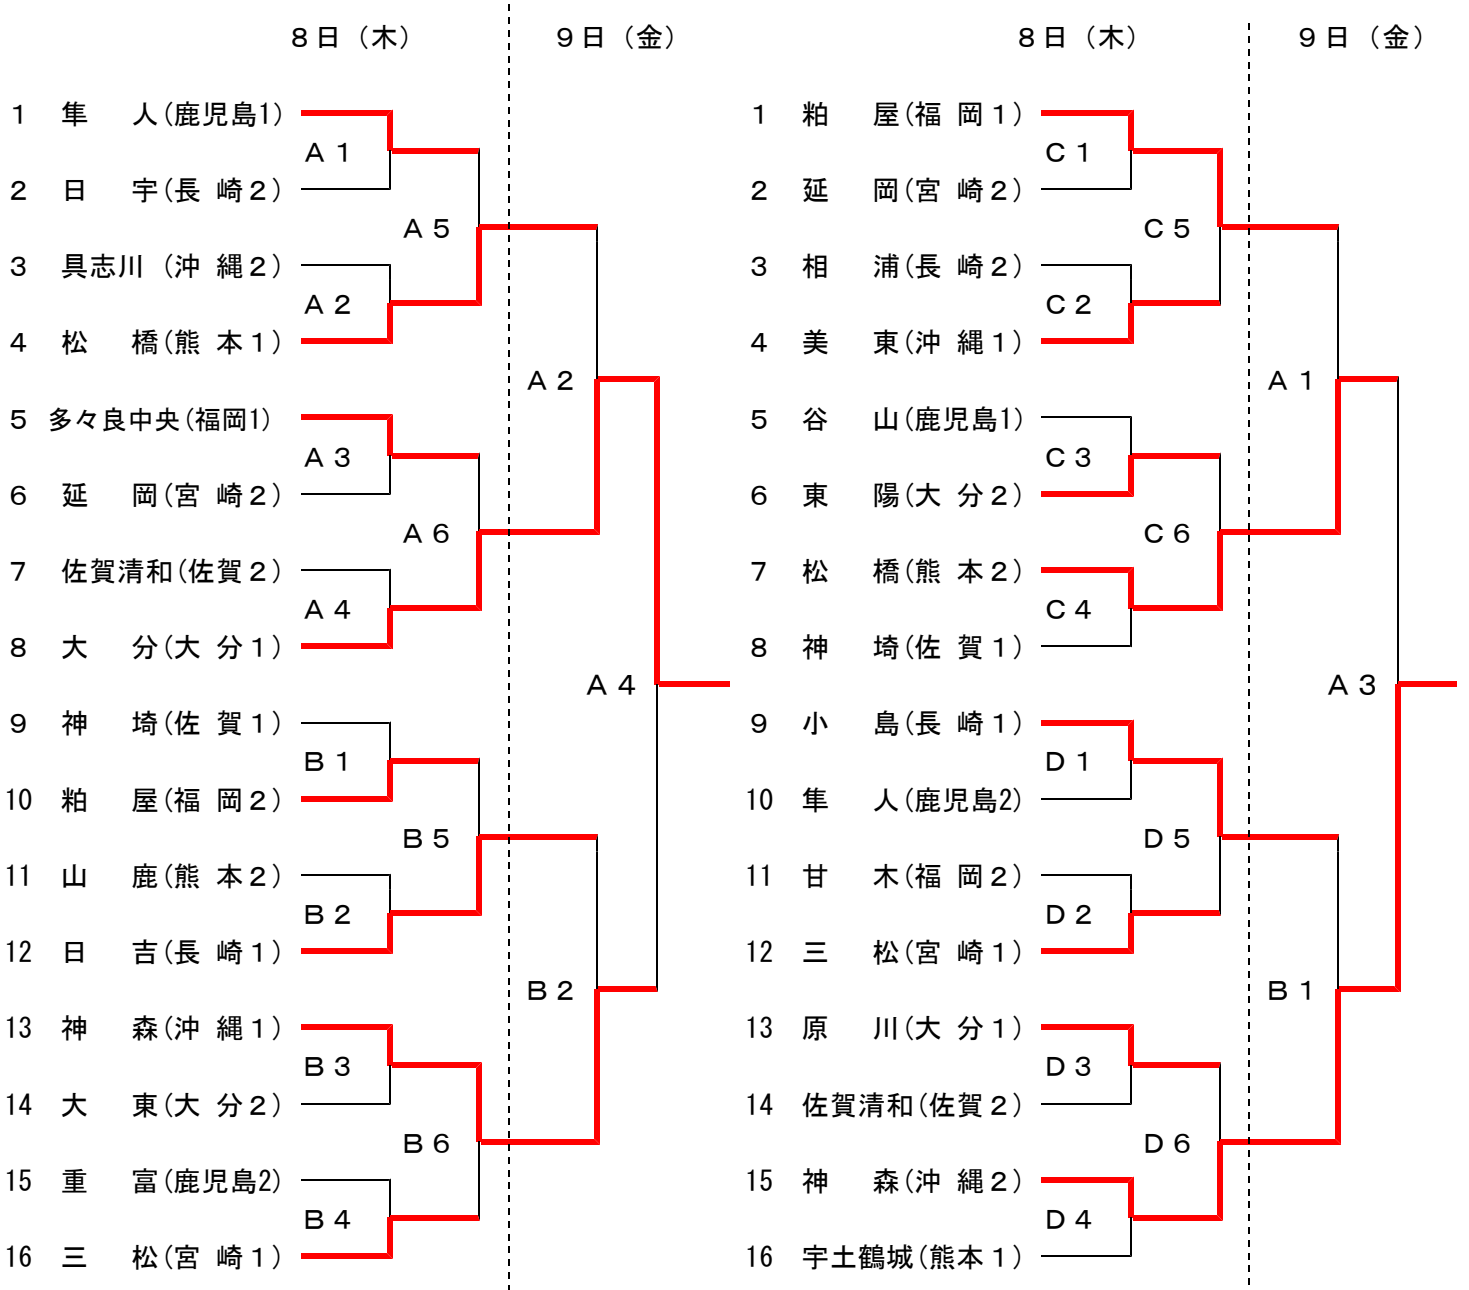

第 4 2 回 九州中学校ハンドボール競技大会 組み合わせ

8 日 (木)

Aコート：山鹿市総合体育館
 Bコート：鹿央体育館
 Cコート：鹿本体育館
 Dコート：城北高等学校体育館

9 日 (金)

Aコート：山鹿市総合体育館
 Bコート：鹿央体育館

【男子の部】

【女子の部】

《 男子代表決定戦 》

《 女子代表決定戦 》

競 技 日 程

8月8日(木)

試合	開始予定時刻	Aコート	Bコート	Cコート	Dコート
		山鹿市総合体育館	鹿央体育館	鹿本体育館	城北高等学校体育館
1	9:30~	隼人vs日吉 20 $\begin{matrix} 10-6 \\ 10-13 \end{matrix}$ 19	神埼vs粕屋 22 $\begin{matrix} 10-7 \\ 8-11 \\ 2-4 \\ 2-6 \end{matrix}$ 28	粕屋vs延岡 15 $\begin{matrix} 9-3 \\ 6-4 \end{matrix}$ 7	小島vs隼人 19 $\begin{matrix} 9-6 \\ 10-7 \end{matrix}$ 13
2	10:50~	具志川vs松橋 22 $\begin{matrix} 12-15 \\ 16-15 \end{matrix}$ 30	山鹿vs日吉 22 $\begin{matrix} 11-14 \\ 11-15 \end{matrix}$ 29	相浦vs美東 12 $\begin{matrix} 8-11 \\ 4-12 \end{matrix}$ 23	甘木vs三松 17 $\begin{matrix} 10-7 \\ 7-11 \end{matrix}$ 18
3	12:10~	多々良中央vs延岡 29 $\begin{matrix} 15-9 \\ 14-13 \end{matrix}$ 22	神森vs大東 27 $\begin{matrix} 7-7 \\ 20-15 \end{matrix}$ 22	谷山vs東陽 19 $\begin{matrix} 11-9 \\ 8-13 \end{matrix}$ 22	原川vs佐賀清和 47 $\begin{matrix} 26-3 \\ 26-3 \end{matrix}$ 6
4	13:30~	佐賀清和vs大分 13 $\begin{matrix} 5-21 \\ 8-17 \end{matrix}$ 38	重富vs三松 32 $\begin{matrix} 14-18 \\ 18-15 \end{matrix}$ 33	松橋vs神埼 51 $\begin{matrix} 26-7 \\ 25-6 \end{matrix}$ 13	神森vs宇土鶴城 25 $\begin{matrix} 15-7 \\ 18-14 \end{matrix}$ 21
5	14:50~	隼人vs松橋 20 $\begin{matrix} 11-14 \\ 9-18 \end{matrix}$ 32	粕屋vs日吉 23 $\begin{matrix} 19-16 \\ 13-12 \end{matrix}$ 28	粕屋vs美東 17 $\begin{matrix} 8-5 \\ 9-5 \end{matrix}$ 10	小島vs三松 21 $\begin{matrix} 9-9 \\ 12-7 \end{matrix}$ 16
6	16:30~	多々良中央vs大分 18 $\begin{matrix} 11-21 \\ 7-21 \end{matrix}$ 42	神森vs三松 35 $\begin{matrix} 17-14 \\ 18-13 \end{matrix}$ 27	東陽vs松橋 14 $\begin{matrix} 7-12 \\ 7-12 \end{matrix}$ 24	原川vs神森 18 $\begin{matrix} 9-15 \\ 9-15 \end{matrix}$ 26