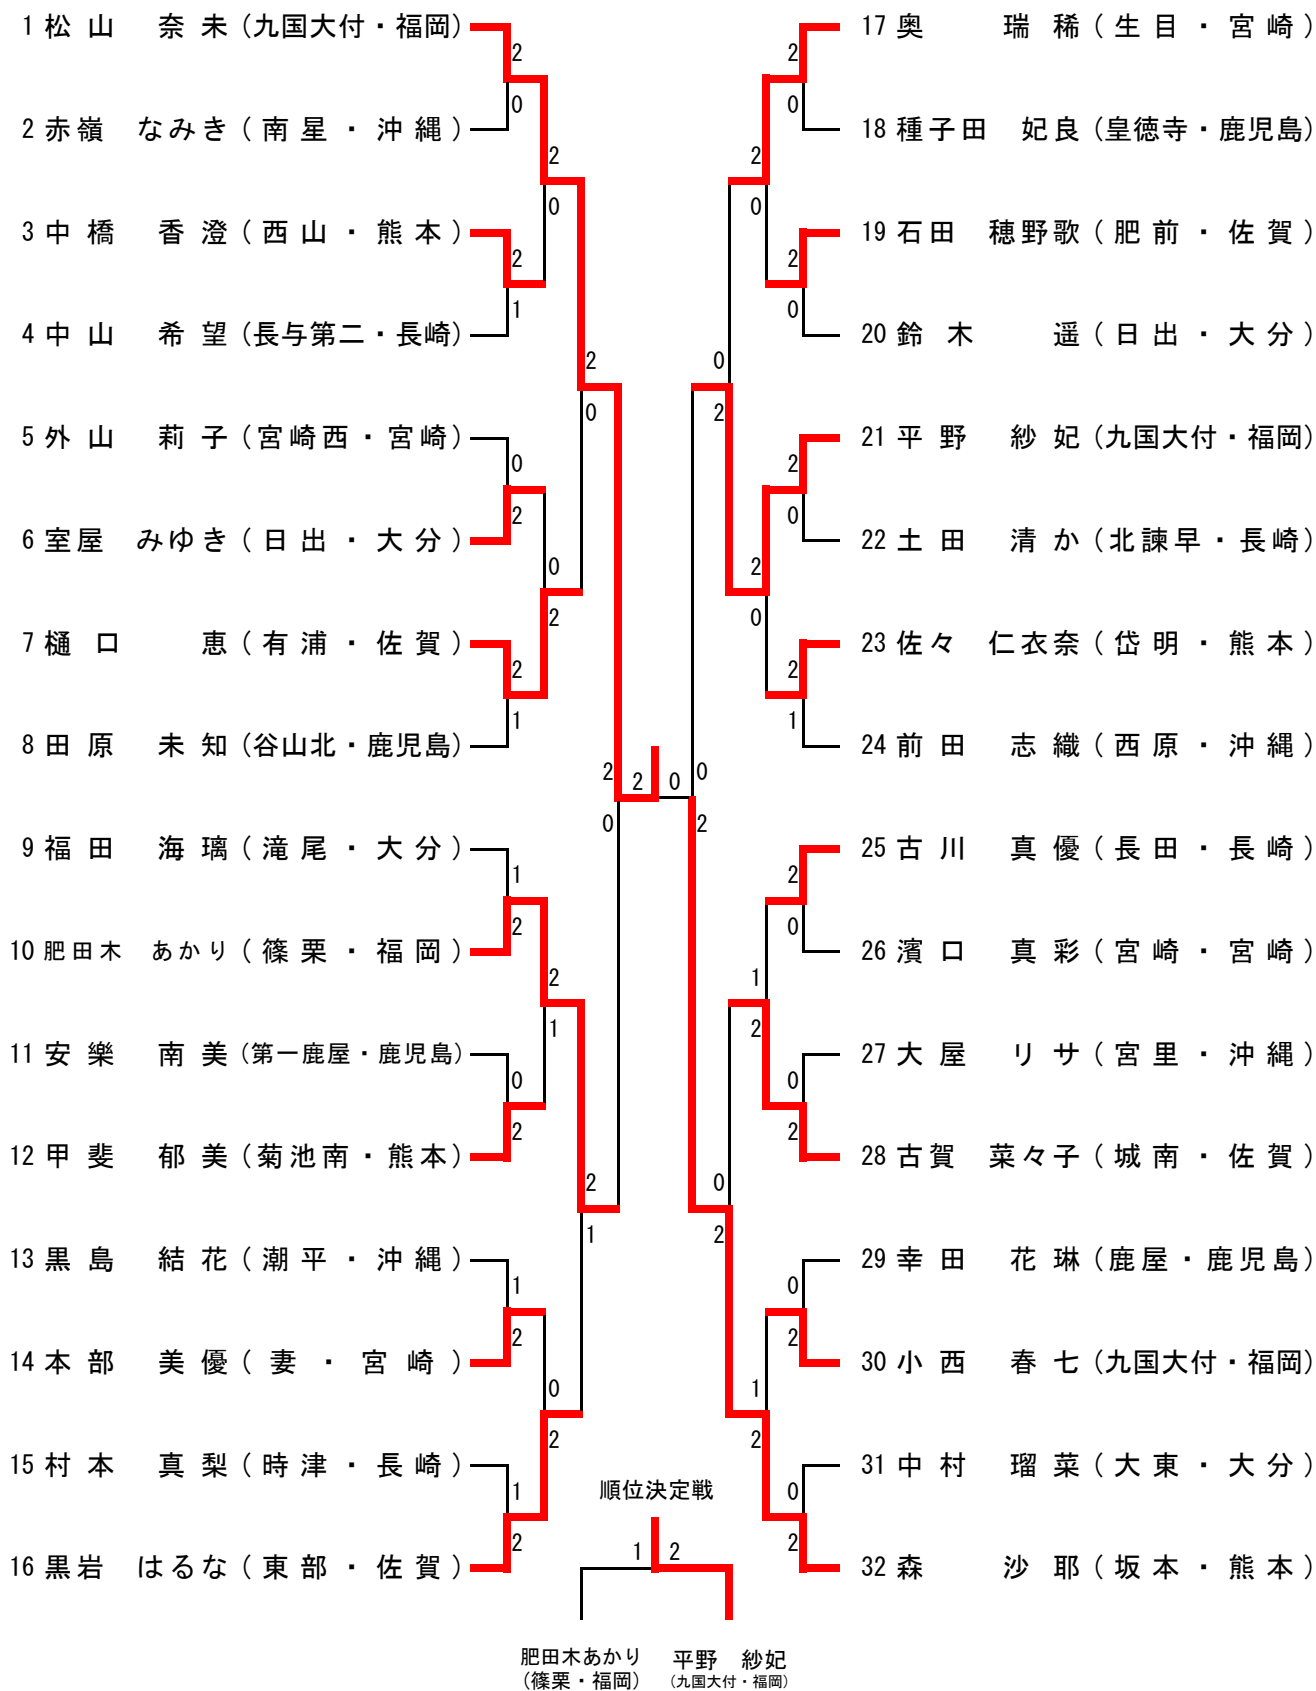

第42回九州中学校バドミントン競技大会
平成25年8月8日(木)～10日(土)
八代市総合体育館(熊本県)

女子シングルス (GS)

大会名 平成25年度九州中学校体育大会 第42回九州中学校バドミントン競技大会

期日・場所 平成25年8月9日(金)10日(土) 八代市総合体育館

種目 女子シングルス

回戦	番号	選手名	学校名	県名	セット	第1ゲーム	第2ゲーム	第3ゲーム	セット	選手名	学校名	県名
1	1	松山 奈未	九国大付中	(福岡)	2	21 - 5	21 - 9	-	0	赤嶺なみき	南星中	(沖縄)
1	2	中橋 香澄	西山中	(熊本)	2	22 - 20	19 - 21	21 - 7	1	中山 希望	長与第二中	(長崎)
1	3	室屋みゆき	日出中	(大分)	2	21 - 18	21 - 10	-	0	外山 莉子	宮崎西中	(宮崎)
1	4	樋口 恵	有浦中	(佐賀)	2	21 - 14	18 - 21	21 - 12	1	田原 未知	谷山北中	(鹿児島)
1	5	肥田木あかり	篠栗中	(福岡)	2	17 - 21	21 - 16	22 - 20	1	福田 海璃	滝尾中	(大分)
1	6	甲斐 郁美	菊池南中	(熊本)	2	21 - 19	21 - 9	-	0	安楽 南美	第一鹿屋中	(鹿児島)
1	7	本部 美優	妻中	(宮崎)	2	21 - 16	23 - 25	22 - 20	1	黒島 結花	潮平中	(沖縄)
1	8	黒岩はるな	東部中	(佐賀)	2	21 - 19	21 - 15	-	0	村本 真梨	時津中	(長崎)
1	9	奥 瑞稀	生目中	(宮崎)	2	21 - 8	21 - 8	-	0	種子田妃良	皇徳寺中	(鹿児島)
1	10	石田穂野歌	肥前中	(佐賀)	2	21 - 15	21 - 11	-	0	鈴木 遥	日出中	(大分)
1	11	平野 紗妃	九国大付中	(福岡)	2	21 - 6	21 - 12	-	0	土田 清か	北諫早中	(長崎)
1	12	佐々仁衣奈	岱明中	(熊本)	2	21 - 13	17 - 21	21 - 17	1	前田 志織	西原中	(沖縄)
1	13	古川 真優	長田中	(長崎)	2	21 - 17	21 - 7	-	0	濱口 真彩	宮崎中	(宮崎)
1	14	古賀菜々子	城南中	(佐賀)	2	21 - 8	21 - 12	-	0	大屋 リサ	宮里中	(沖縄)
1	15	小西 春七	九国大付中	(福岡)	2	21 - 16	21 - 17	-	0	幸田 花琳	鹿屋中	(鹿児島)
1	16	森 沙耶	坂本中	(熊本)	2	21 - 8	21 - 8	-	0	中村 瑠菜	大東中	(大分)
2	17	松山 奈未	九国大付中	(福岡)	2	21 - 15	21 - 11	-	0	中橋 香澄	西山中	(熊本)
2	18	樋口 恵	有浦中	(佐賀)	2	25 - 23	21 - 12	-	0	室屋みゆき	日出中	(大分)
2	19	肥田木あかり	篠栗中	(福岡)	2	21 - 18	20 - 22	21 - 18	1	甲斐 郁美	菊池南中	(熊本)
2	20	黒岩はるな	東部中	(佐賀)	2	21 - 12	21 - 12	-	0	本部 美優	妻中	(宮崎)
2	21	奥 瑞稀	生目中	(宮崎)	2	21 - 16	21 - 15	-	0	石田穂野歌	肥前中	(佐賀)
2	22	平野 紗妃	九国大付中	(福岡)	2	21 - 11	21 - 15	-	0	佐々仁衣奈	岱明中	(熊本)
2	23	古賀菜々子	城南中	(佐賀)	2	21 - 15	17 - 21	21 - 15	1	古川 真優	長田中	(長崎)
2	24	森 沙耶	坂本中	(熊本)	2	21 - 19	12 - 21	22 - 20	1	小西 春七	九国大付中	(福岡)
準々決勝	25	松山 奈未	九国大付中	(福岡)	2	21 - 10	21 - 12	-	0	樋口 恵	有浦中	(佐賀)
準々決勝	26	肥田木あかり	篠栗中	(福岡)	2	21 - 14	21 - 14	-	0	黒岩はるな	東部中	(佐賀)
準々決勝	27	平野 紗妃	九国大付中	(福岡)	2	21 - 12	21 - 10	-	0	奥 瑞稀	生目中	(宮崎)
準々決勝	28	森 沙耶	坂本中	(熊本)	2	21 - 12	21 - 11	-	0	古賀菜々子	城南中	(佐賀)
準決勝	29	松山 奈未	九国大付中	(福岡)	2	21 - 11	21 - 7	-	0	肥田木あかり	篠栗中	(福岡)
準決勝	30	森 沙耶	坂本中	(熊本)	2	21 - 15	21 - 17	-	0	平野 紗妃	九国大付中	(福岡)
決勝	31	松山 奈未	九国大付中	(福岡)	2	21 - 12	21 - 18	-	0	森 沙耶	坂本中	(熊本)
順位決定	32	平野 紗妃	九国大付中	(福岡)	2	19 - 21	21 - 16	21 - 16	1	肥田木あかり	篠栗中	(福岡)