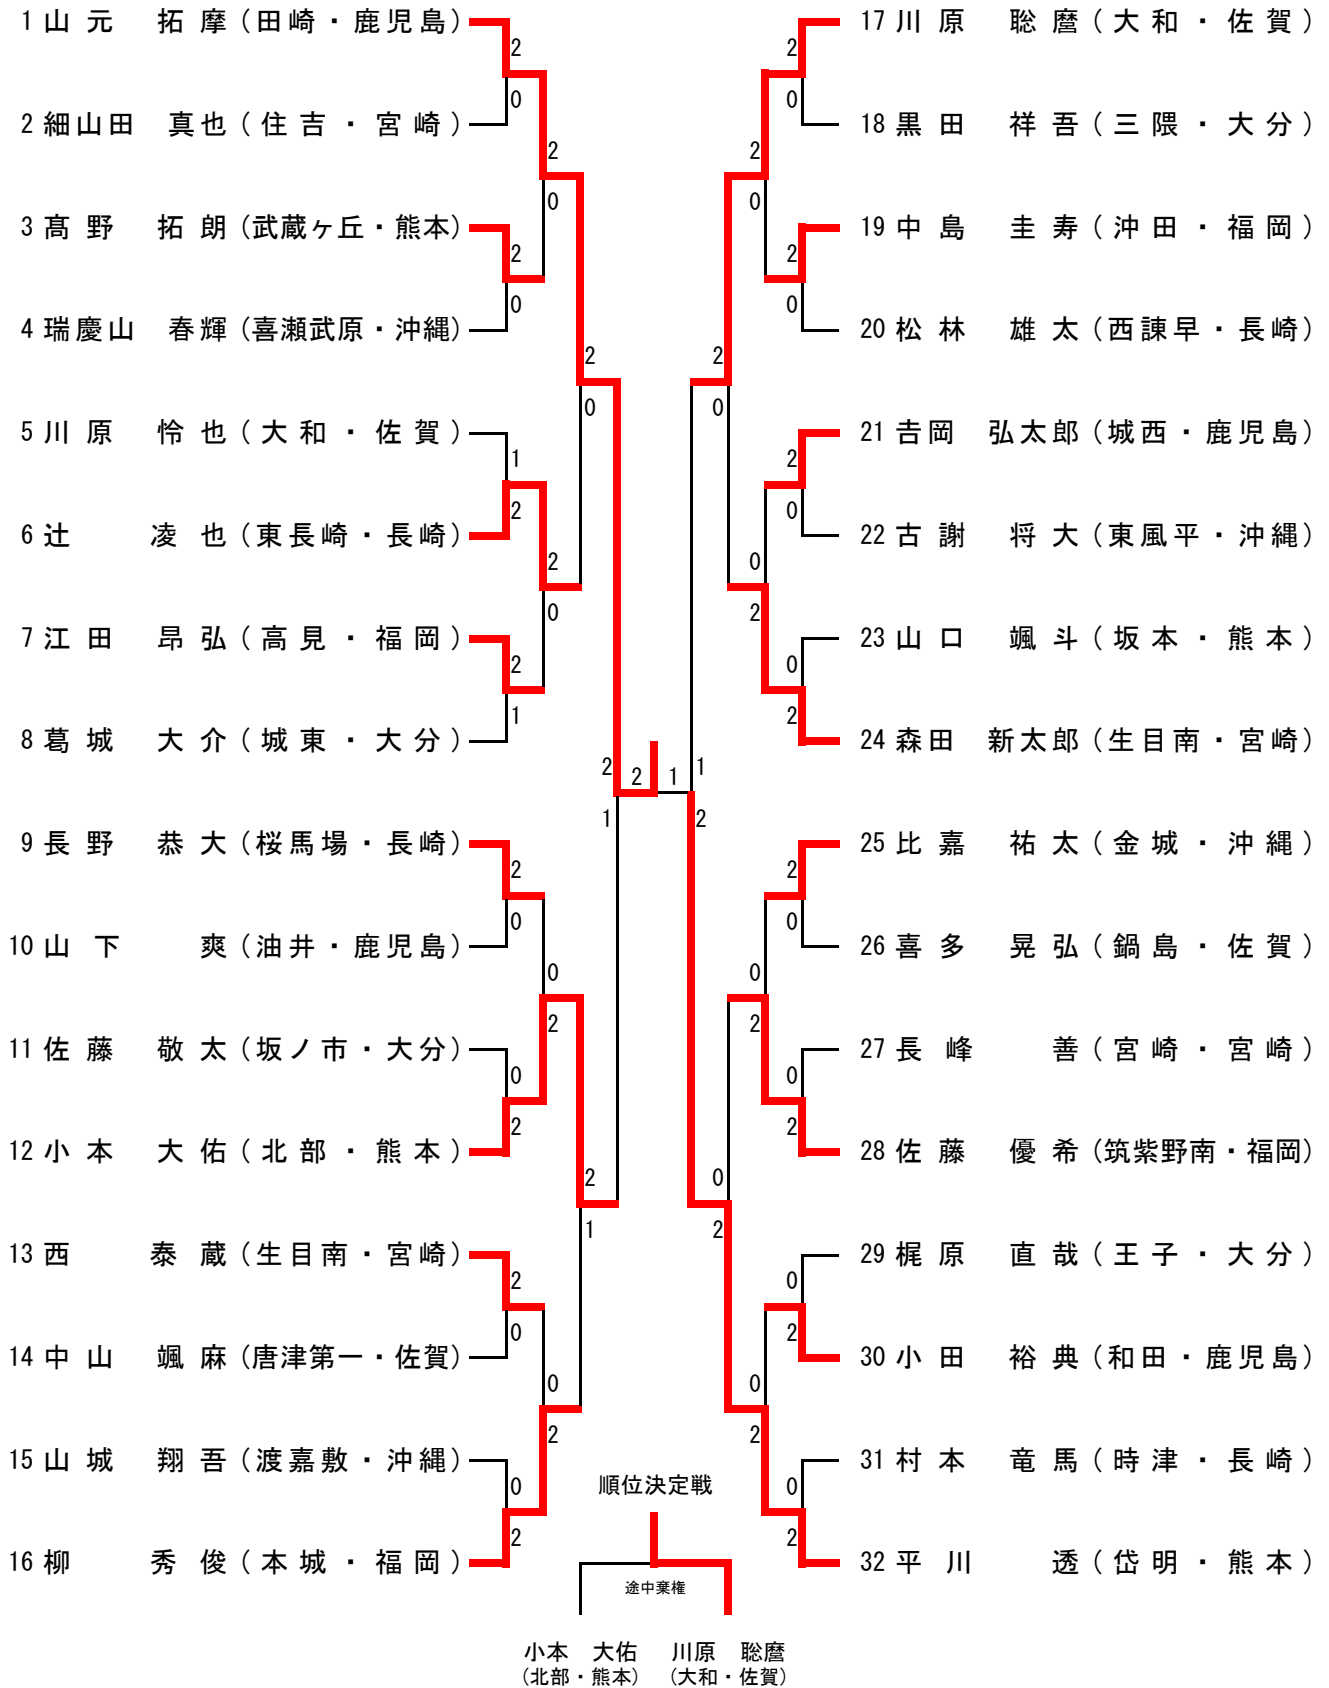

第42回九州中学校バドミントン競技大会
平成25年8月8日(木)～10日(土)
八代市総合体育館(熊本県)

男子シングルス (BS)

大会名 平成25年度九州中学校体育大会 第42回九州中学校バドミントン競技大会

期日・場所 平成25年8月9日(金)10日(土) 八代市総合体育館

種目 男子シングルス

回戦	番号	選手名	学校名	県名	セット	第1ゲーム	第2ゲーム	第3ゲーム	セット	選手名	学校名	県名
1	1	山元 拓摩	田崎中	(鹿児島)	2	21 - 18	21 - 13	-	0	細山田真也	住吉中	(宮崎)
1	2	高野 拓朗	武蔵ヶ丘中	(熊本)	2	21 - 9	21 - 15	-	0	瑞慶山春輝	喜瀬武原中	(沖縄)
1	3	辻 凌也	東長崎中	(長崎)	2	21 - 19	11 - 21	21 - 10	1	川原 怜也	大和中	(佐賀)
1	4	江田 昂弘	高見中	(福岡)	2	18 - 21	21 - 11	21 - 12	1	葛城 大介	城東中	(大分)
1	5	長野 恭大	桜馬場中	(長崎)	2	21 - 15	21 - 13	-	0	山下 爽	油井中	(鹿児島)
1	6	小本 大佑	北部中	(熊本)	2	21 - 12	21 - 12	-	0	佐藤 敬太	坂ノ市中	(大分)
1	7	西 泰蔵	生目南中	(宮崎)	2	22 - 20	21 - 14	-	0	中山 颯麻	唐津第一中	(佐賀)
1	8	柳 秀俊	本城中	(福岡)	2	21 - 8	21 - 10	-	0	山城 翔吾	渡嘉敷中	(沖縄)
1	9	川原 聡磨	大和中	(佐賀)	2	21 - 6	21 - 13	-	0	黒田 祥吾	三隈中	(大分)
1	10	中島 圭寿	沖田中	(福岡)	2	21 - 4	21 - 10	-	0	松林 雄太	西諫早中	(長崎)
1	11	吉岡弘太郎	城西中	(鹿児島)	2	21 - 9	21 - 10	-	0	古謝 将大	東風平中	(沖縄)
1	12	森田新太郎	生目南中	(宮崎)	2	21 - 14	21 - 10	-	0	山口 颯斗	坂本中	(熊本)
1	13	比嘉 祐太	金城中	(沖縄)	2	21 - 14	21 - 12	-	0	喜多 晃弘	鍋島中	(佐賀)
1	14	佐藤 優希	筑紫野南中	(福岡)	2	21 - 9	21 - 15	-	0	長峰 善	宮崎中	(宮崎)
1	15	小田 裕典	和田中	(鹿児島)	2	24 - 22	21 - 13	-	0	梶原 直哉	王子中	(大分)
1	16	平川 透	岱明中	(熊本)	2	21 - 12	21 - 11	-	0	村本 竜馬	時津中	(長崎)
2	17	山元 拓摩	田崎中	(鹿児島)	2	21 - 15	21 - 12	-	0	高野 拓朗	武蔵ヶ丘中	(熊本)
2	18	辻 凌也	東長崎中	(長崎)	2	21 - 14	21 - 17	-	0	江田 昂弘	高見中	(福岡)
2	19	小本 大佑	北部中	(熊本)	2	21 - 15	21 - 15	-	0	長野 恭大	桜馬場中	(長崎)
2	20	柳 秀俊	本城中	(福岡)	2	21 - 16	21 - 15	-	0	西 泰蔵	生目南中	(宮崎)
2	21	川原 聡磨	大和中	(佐賀)	2	21 - 9	23 - 21	-	0	中島 圭寿	沖田中	(福岡)
2	22	森田新太郎	生目南中	(宮崎)	2	21 - 14	21 - 11	-	0	吉岡弘太郎	城西中	(鹿児島)
2	23	佐藤 優希	筑紫野南中	(福岡)	2	21 - 17	21 - 12	-	0	比嘉 祐太	金城中	(沖縄)
2	24	平川 透	岱明中	(熊本)	2	21 - 11	21 - 11	-	0	小田 裕典	和田中	(鹿児島)
準々決勝	25	山元 拓摩	田崎中	(鹿児島)	2	21 - 15	21 - 18	-	0	辻 凌也	東長崎中	(長崎)
準々決勝	26	小本 大佑	北部中	(熊本)	2	18 - 21	21 - 11	21 - 18	1	柳 秀俊	本城中	(福岡)
準々決勝	27	川原 聡磨	大和中	(佐賀)	2	21 - 16	21 - 15	-	0	森田新太郎	生目南中	(宮崎)
準々決勝	28	平川 透	岱明中	(熊本)	2	21 - 16	21 - 18	-	0	佐藤 優希	筑紫野南中	(福岡)
準決勝	29	山元 拓摩	田崎中	(鹿児島)	2	21 - 10	19 - 21	21 - 7	1	小本 大佑	北部中	(熊本)
準決勝	30	平川 透	岱明中	(熊本)	2	21 - 15	16 - 21	21 - 13	1	川原 聡磨	大和中	(佐賀)
決勝	31	山元 拓摩	田崎中	(鹿児島)	2	17 - 21	21 - 14	21 - 12	1	平川 透	岱明中	(熊本)
順位決定	32	川原 聡磨	大和中	(佐賀)	1	9 - 7	(棄権)	-	0	小本 大佑	北部中	(熊本)