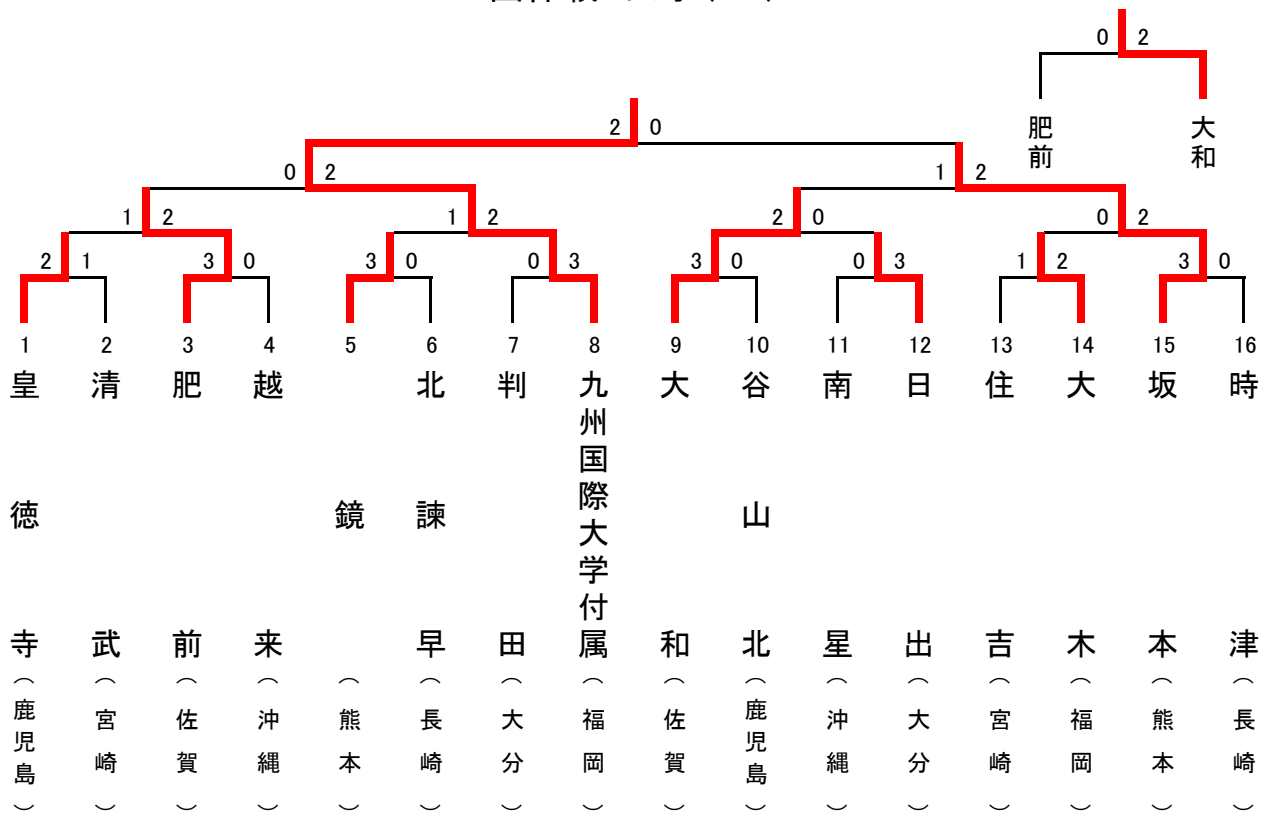

団体戦 女子(GT)

第3代表決定戦