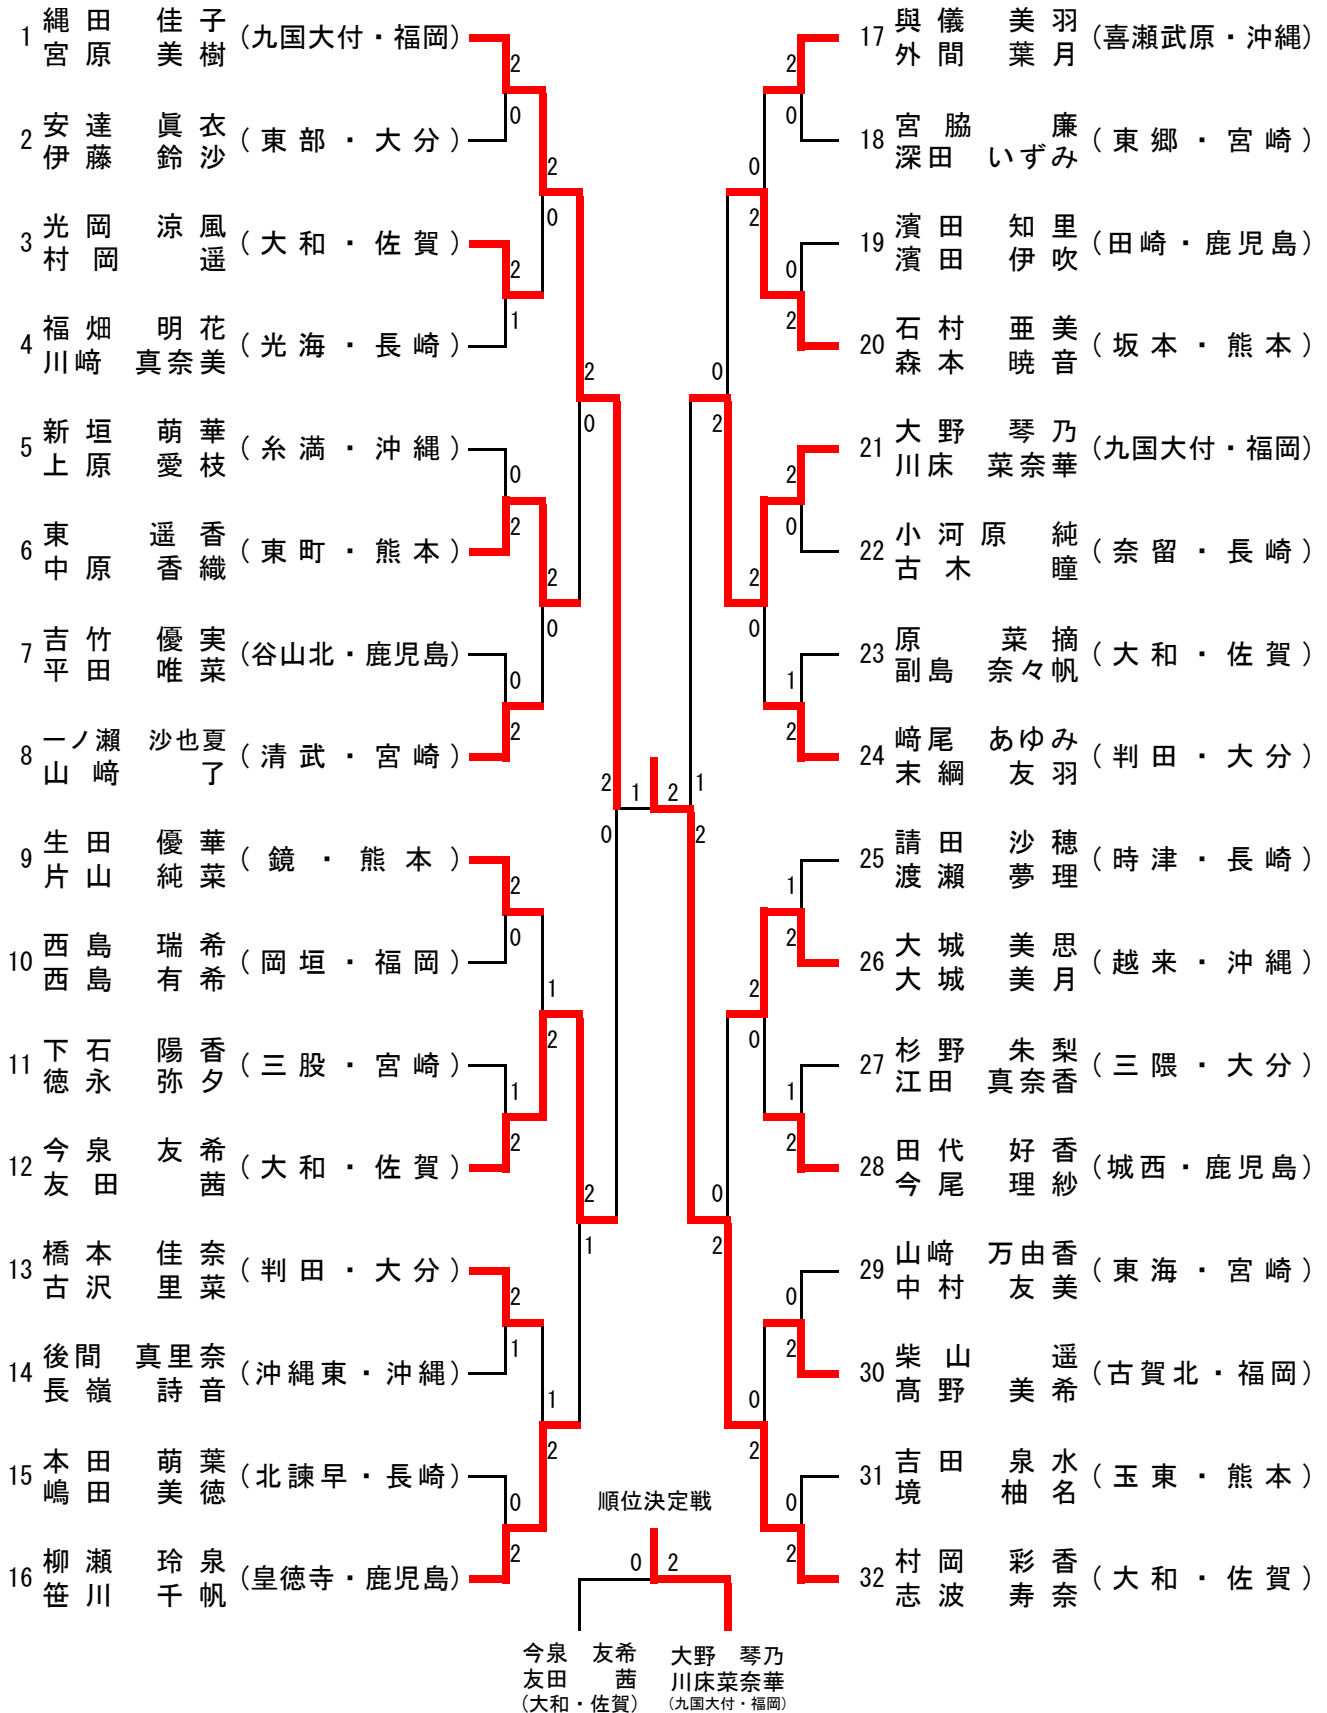

女子ダブルス (GD)

大会名 平成25年度九州中学校体育大会 第42回九州中学校バドミントン競技大会

期日・場所 平成25年8月9日(金)10日(土) 八代市総合体育館

種目 女子ダブルス

回戦	番号	選手名	学校名	県名	セット	第1ゲーム	第2ゲーム	第3ゲーム	セット	選手名	学校名	県名
1	1	縄田 佳子 宮原 美樹	九国大付中	(福岡)	2	21 - 14	21 - 16	-	0	安達 真衣 伊藤 鈴沙	東部中	(大分)
1	2	光岡 涼風 村岡 遥	大和中	(佐賀)	2	17 - 21	21 - 11	21 - 11	1	福畑 明花 川崎真奈美	光海中	(長崎)
1	3	東 遥香 中原 香織	東町中	(熊本)	2	21 - 16	21 - 19	-	0	新垣 萌華 上原 愛枝	糸満中	(沖縄)
1	4	一ノ瀬沙也夏 山崎 了	清武中	(宮崎)	2	21 - 16	22 - 20	-	0	吉竹 優実 平田 唯菜	谷山北中	(鹿児島)
1	5	生田 優華 片山 純菜	鏡中	(熊本)	2	21 - 13	21 - 13	-	0	西島 瑞希 西島 有希	岡垣中	(福岡)
1	6	今泉 友希 友田 茜	大和中	(佐賀)	2	21 - 15	20 - 22	21 - 13	1	下石 陽香 徳永 弥夕	三股中	(宮崎)
1	7	橋本 佳奈 古沢 里菜	判田中	(大分)	2	18 - 21	21 - 15	21 - 19	1	後間真里奈 長嶺 詩音	沖繩東中	(沖縄)
1	8	柳瀬 玲泉 笹川 千帆	皇徳寺中	(鹿児島)	2	21 - 18	21 - 15	-	0	本田 萌葉 嶋田 美徳	北諫早中	(長崎)
1	9	與儀 美羽 外間 葉月	喜瀬武原中	(沖縄)	2	21 - 7	21 - 4	-	0	宮脇 康 深田いずみ	東郷中	(宮崎)
1	10	石村 亜美 森本 暁音	坂本中	(熊本)	2	21 - 17	21 - 13	-	0	濱田 知里 濱田 伊吹	田崎中	(鹿児島)
1	11	大野 琴乃 川床菜奈華	九国大付中	(福岡)	2	21 - 16	21 - 10	-	0	小河原 純 古木 瞳	奈留中	(長崎)
1	12	崎尾あゆみ 末綱 友羽	判田中	(大分)	2	21 - 18	18 - 21	21 - 12	1	原 菜摘 副島奈々帆	大和中	(佐賀)
1	13	大城 美思 大城 美月	越来中	(沖縄)	2	16 - 21	21 - 19	21 - 17	1	請田 沙穂 渡瀬 夢理	時津中	(長崎)
1	14	田代 好香 今尾 理紗	城西中	(鹿児島)	2	21 - 17	20 - 22	21 - 19	1	杉野 朱梨 江田真奈香	三隈中	(大分)
1	15	柴山 遥 高野 美希	古賀北中	(福岡)	2	21 - 13	21 - 12	-	0	山崎万由香 中村 友美	東海中	(宮崎)
1	16	村岡 彩香 志波 寿奈	大和中	(佐賀)	2	21 - 5	21 - 11	-	0	吉田 泉水 境 柚名	玉東中	(熊本)
2	17	縄田 佳子 宮原 美樹	九国大付中	(福岡)	2	21 - 12	21 - 11	-	0	光岡 涼風 村岡 遥	大和中	(佐賀)
2	18	東 遥香 中原 香織	東町中	(熊本)	2	21 - 16	22 - 20	-	0	一ノ瀬沙也夏 山崎 了	清武中	(宮崎)
2	19	今泉 友希 友田 茜	大和中	(佐賀)	2	19 - 21	21 - 17	21 - 7	1	生田 優華 片山 純菜	鏡中	(熊本)
2	20	柳瀬 玲泉 笹川 千帆	皇徳寺中	(鹿児島)	2	14 - 21	21 - 19	21 - 12	1	橋本 佳奈 古沢 里菜	判田中	(大分)
2	21	石村 亜美 森本 暁音	坂本中	(熊本)	2	21 - 18	21 - 19	-	0	與儀 美羽 外間 葉月	喜瀬武原中	(沖縄)
2	22	大野 琴乃 川床菜奈華	九国大付中	(福岡)	2	21 - 13	21 - 13	-	0	崎尾あゆみ 末綱 友羽	判田中	(大分)
2	23	大城 美思 大城 美月	越来中	(沖縄)	2	21 - 18	21 - 12	-	0	田代 好香 今尾 理紗	城西中	(鹿児島)
2	24	村岡 彩香 志波 寿奈	大和中	(佐賀)	2	21 - 14	21 - 17	-	0	柴山 遥 高野 美希	古賀北中	(福岡)
準々決勝	25	縄田 佳子 宮原 美樹	九国大付中	(福岡)	2	21 - 12	21 - 8	-	0	東 遥香 中原 香織	東町中	(熊本)
準々決勝	26	今泉 友希 友田 茜	大和中	(佐賀)	2	21 - 19	11 - 21	21 - 14	1	柳瀬 玲泉 笹川 千帆	皇徳寺中	(鹿児島)
準々決勝	27	大野 琴乃 川床菜奈華	九国大付中	(福岡)	2	21 - 14	21 - 15	-	0	石村 亜美 森本 暁音	坂本中	(熊本)
準々決勝	28	村岡 彩香 志波 寿奈	大和中	(佐賀)	2	21 - 17	21 - 6	-	0	大城 美思 大城 美月	越来中	(沖縄)
準決勝	29	縄田 佳子 宮原 美樹	九国大付中	(福岡)	2	21 - 9	21 - 13	-	0	今泉 友希 友田 茜	大和中	(佐賀)
準決勝	30	村岡 彩香 志波 寿奈	大和中	(佐賀)	2	21 - 15	25 - 27	21 - 16	1	大野 琴乃 川床菜奈華	九国大付中	(福岡)
決勝	31	村岡 彩香 志波 寿奈	大和中	(佐賀)	2	21 - 12	16 - 21	21 - 13	1	縄田 佳子 宮原 美樹	九国大付中	(福岡)
順位決定	32	大野 琴乃 川床菜奈華	九国大付中	(福岡)	2	21 - 15	21 - 16	-	0	今泉 友希 友田 茜	大和中	(佐賀)