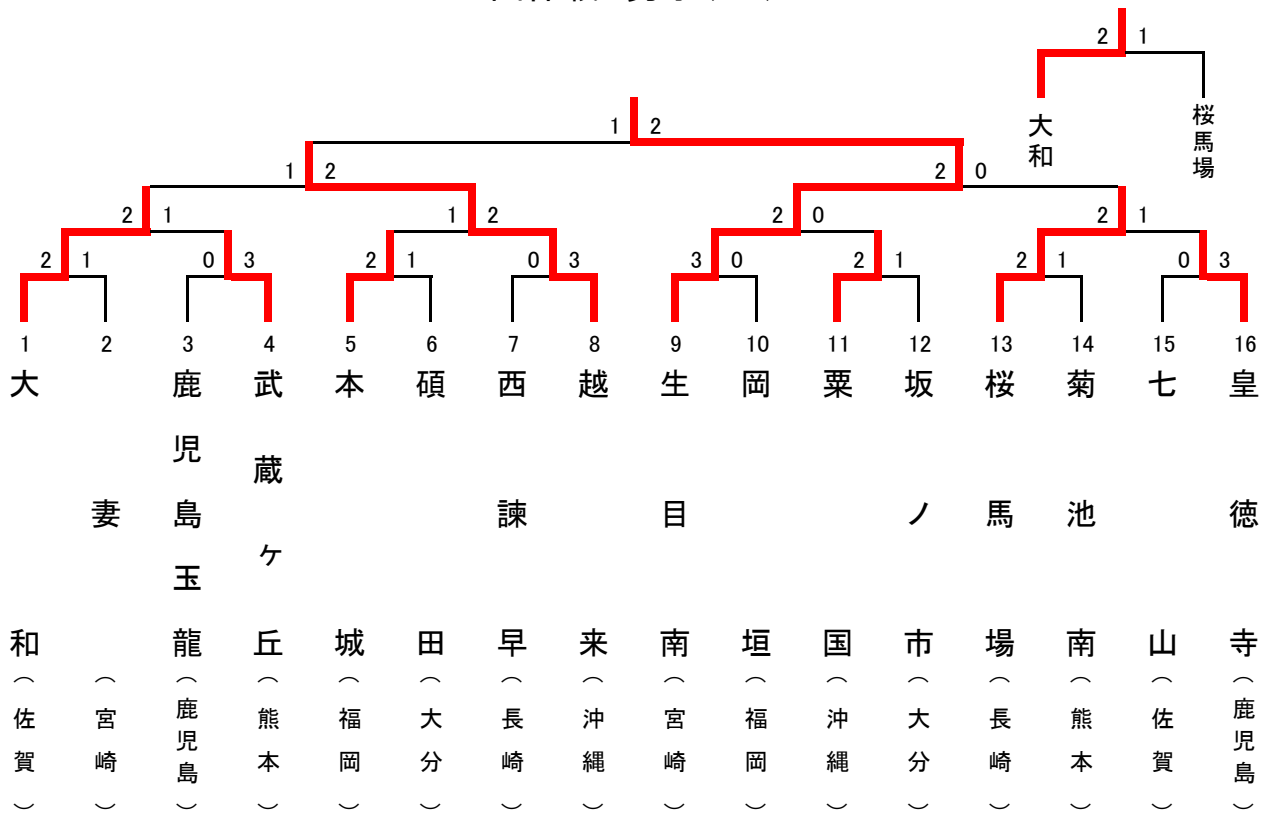

平成25年度九州中学校体育大会
第42回九州中学校バドミントン競技大会

競技結果

平成25年8月8日（木）～10日（土）

熊本県八代市総合体育館

第42回九州中学校バドミントン競技大
平成25年8月8日(木)~10日(土)
八代市総合体育館(熊本県)

団体戦 男子(BT)

第3代表決定戦

団体戦 女子(GT)