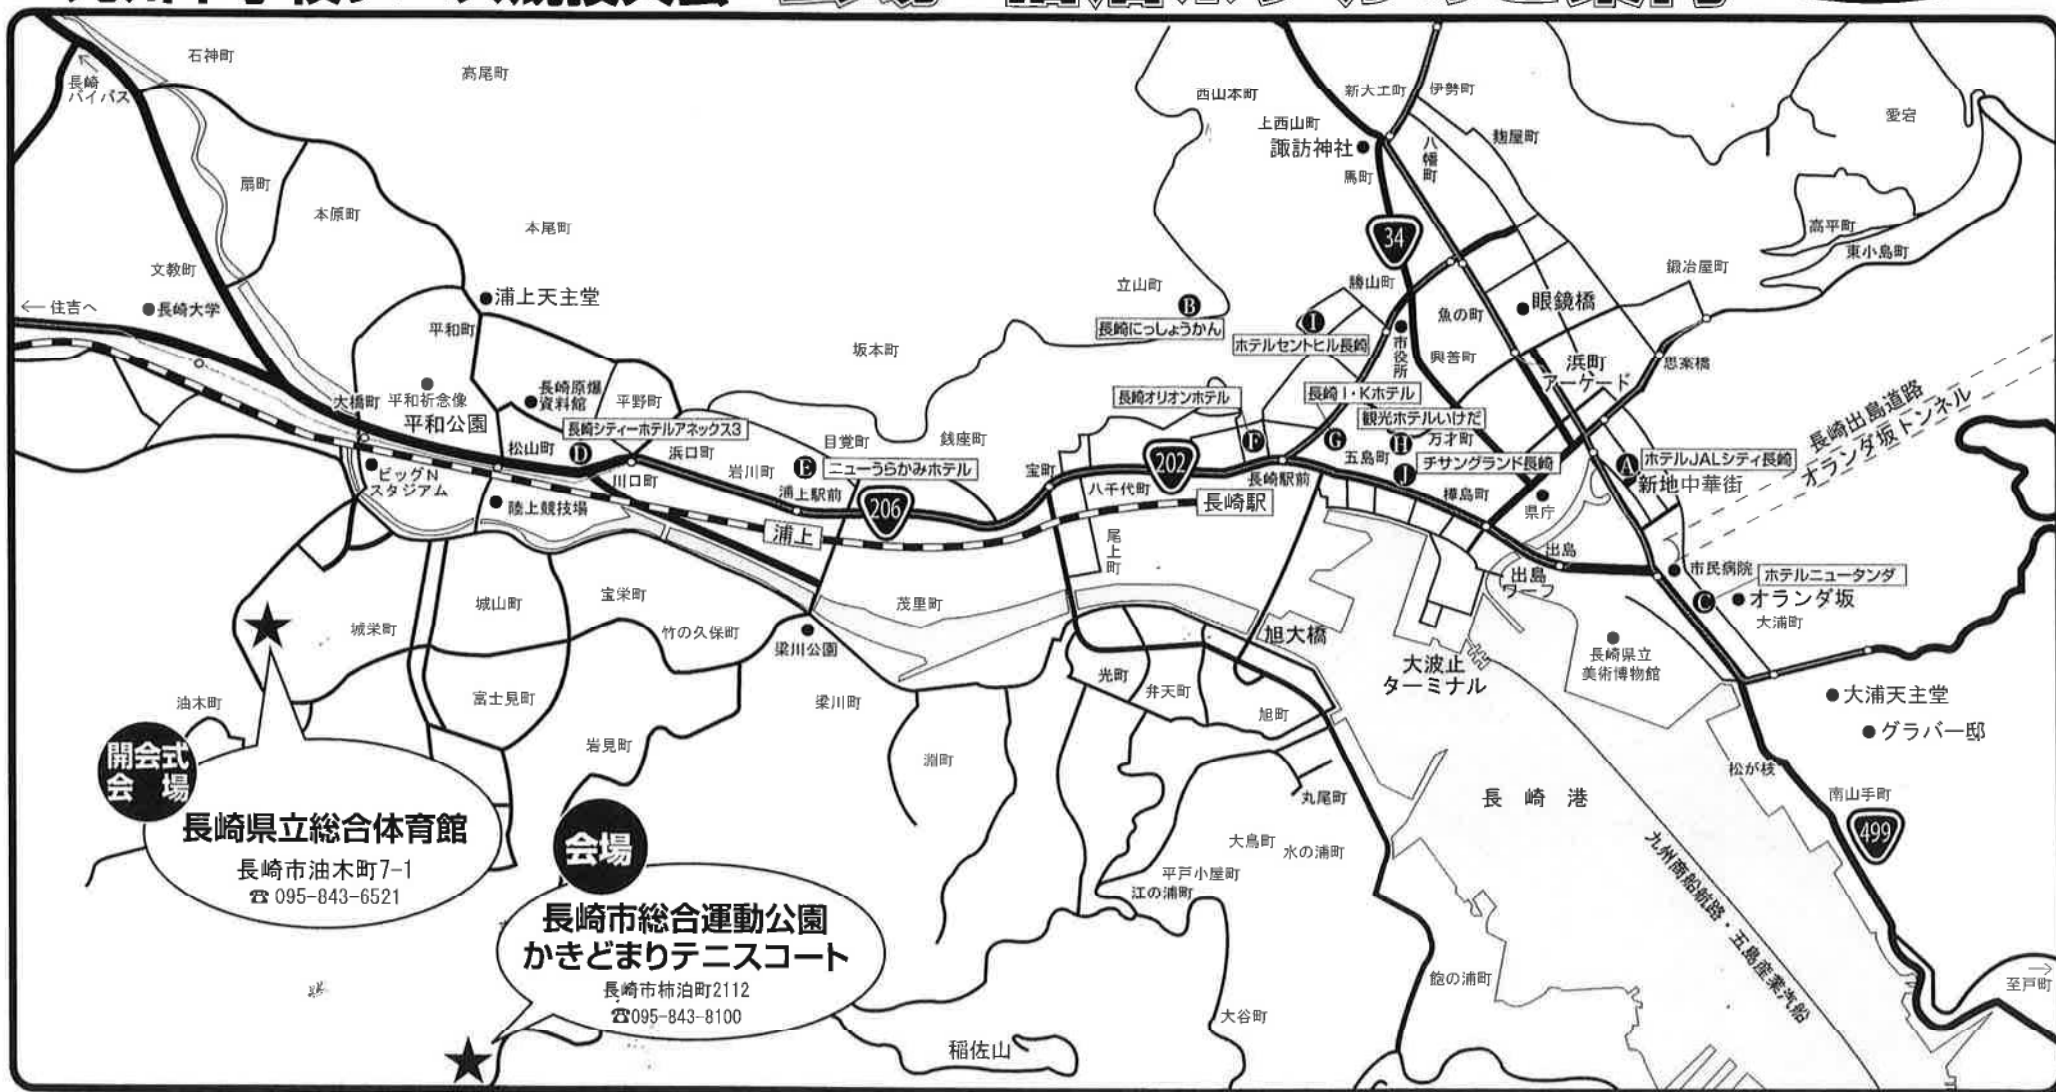

第1回九州中学校テニス競技大会

会場・宿泊ホテルのご案内 長崎市

- | | | | |
|--------------|--|--|--|
| 宿泊ホテル | A ホテルJALシティ長崎
〒850-0842 長崎市新地町13-10
☎095-825-2580 | B ニューうらかみホテル
〒852-8106 長崎市岩川町10-6
☎095-845-1117 | II 観光ホテルいけだ
〒850-0036 長崎市五島町6-23
☎095-824-3577 |
| | B 長崎にっしょうかん
〒850-0051 長崎市西坂町20-1
☎095-824-2151 | F 長崎オリオンホテル
〒850-0057 長崎市大黒町4-11
☎095-827-5111 | I ホテルセントヒル長崎
〒850-0052 長崎市筑後町4-10
☎095-822-2251 |
| | C ホテルニュータンダ
〒850-0843 長崎市常盤町2-24
☎095-827-6121 | G 長崎I・Kホテル
〒850-0056 長崎市恵美須町7-17
☎095-827-1221 | J チサングランド長崎
〒850-0036 長崎市五島町5-35
☎095-826-1211 |
| | D 長崎シティーホテルアネックス3
〒852-8117 長崎市平野町3-2
☎095-845-5321 | | |
| | | | |