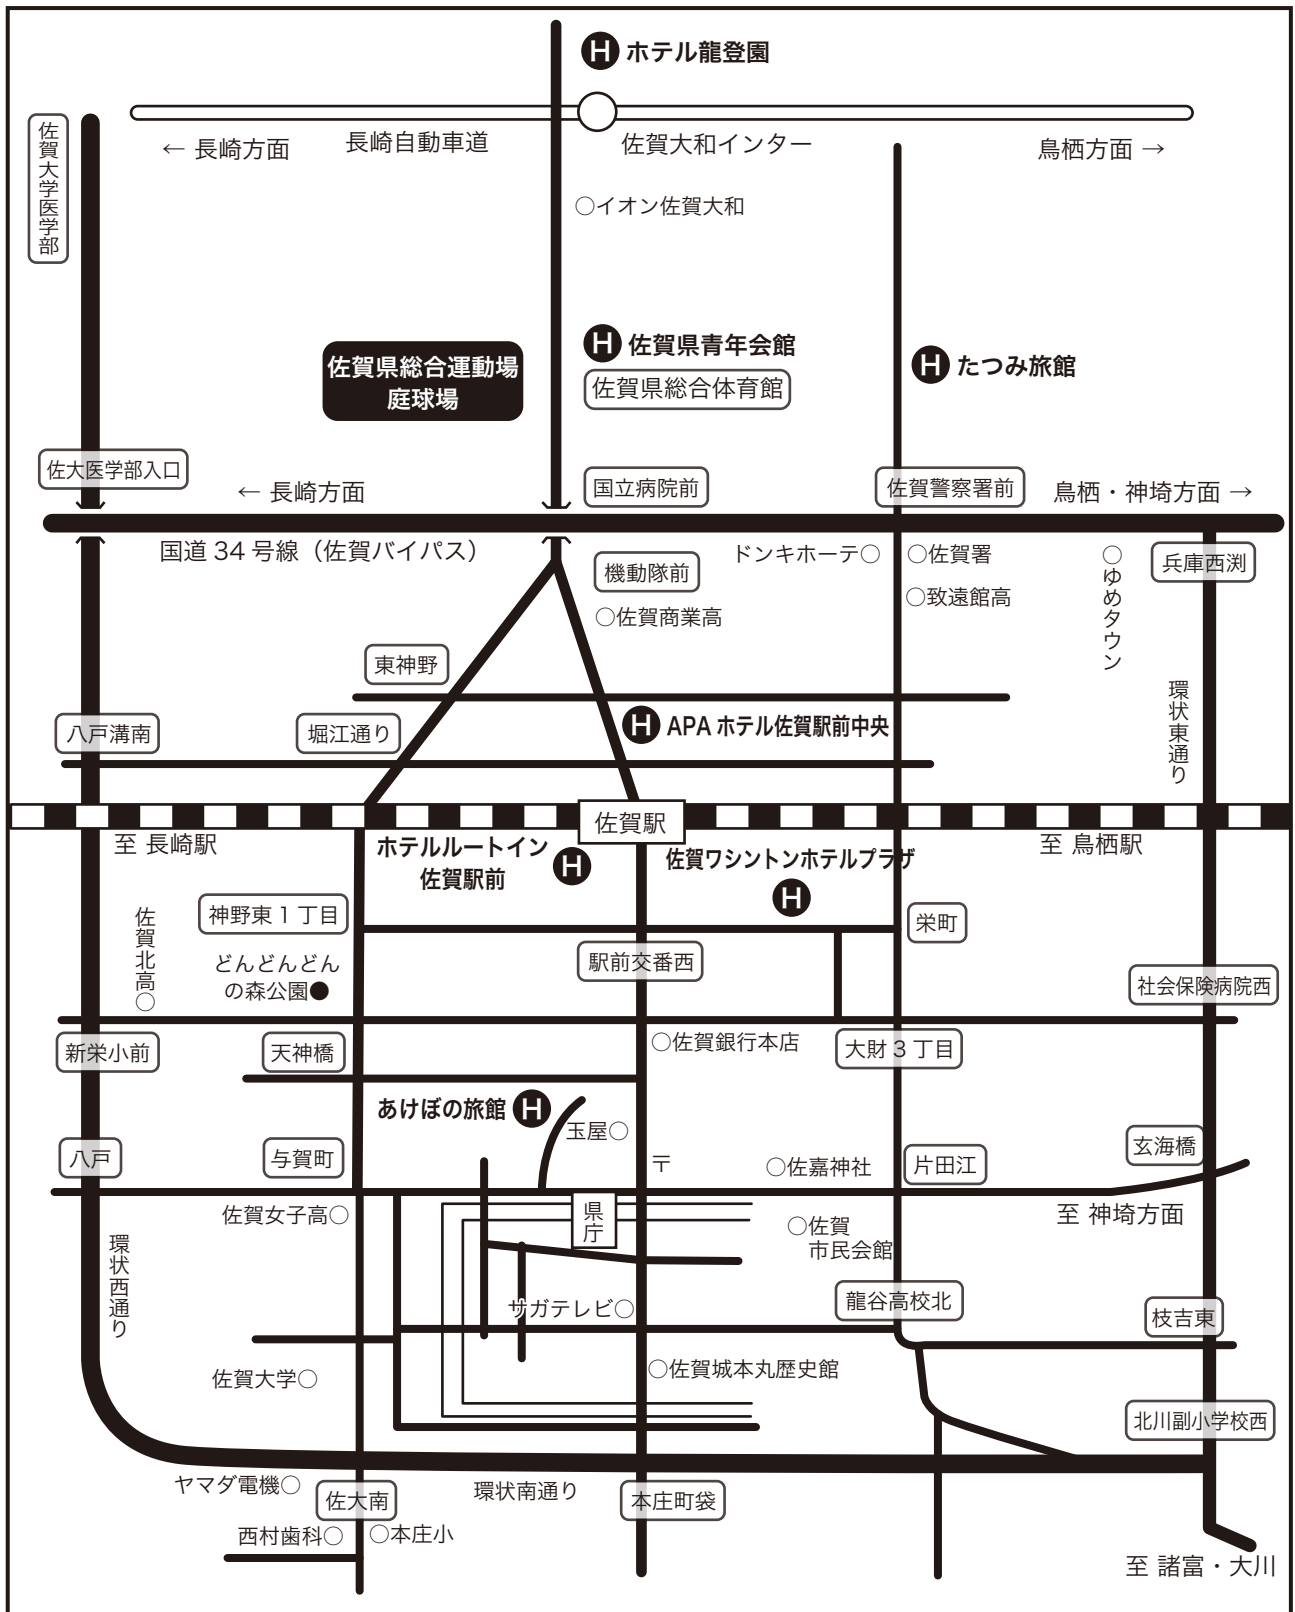

ホテル案内図

佐賀ワシントンホテルプラザ	(0952) 25-1111	た つ み 旅 館	(0952) 30-3018
APAホテル佐賀駅前中央	(0952) 36-5111	ホ テ ル 龍 登 園	(0952) 62-3111
ホテルルートイン佐賀駅前	(0952) 27-7115	あ け ぼ の 旅 館	(0952) 24-8181
佐 賀 県 青 年 会 館	(0952) 31-2328	※本部宿舎は佐賀ワシントンホテルプラザ	

トップツアー株式会社

〒840-0831
佐賀市松原 1-3-5 (ゼロワンビル 3 階)
TEL:0952-26-1131 FAX:0952-29-6005