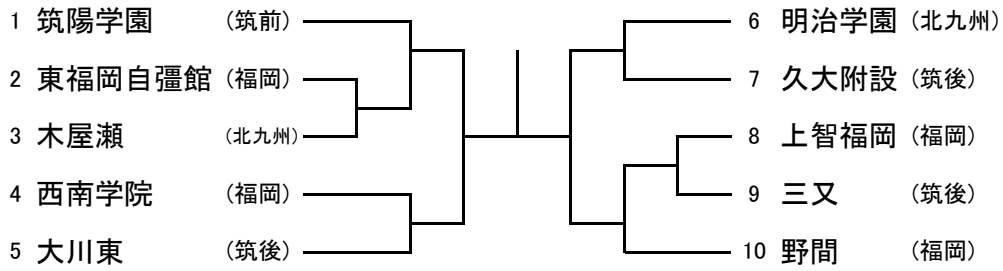

10. その他 (1) 本大会の団体戦上位2校は、九州大会への参加義務を負う。
 (2) 本大会の個人戦上シングルス上位4名、ダブルス上位4組は、九州大会への参加義務を負う。
※九州大会：平成28年8月4日(火)～6日(木)佐賀県総合運動場庭球場・佐賀県立森林公園庭球場
 (3) 監督は、本大会要項、要覧、申し合わせ事項、競技上の注意、会場使用上の注意やマナー等について、関係するすべての生徒及び保護者を含む大会参加者に周知徹底させるものとする。

【組み合わせ】

※組み合わせ（団体戦・個人戦）は、専門部会議で決定し、7月26日（火）までに福岡県中学校体育連盟のホームページにて発表する。

平成28年度第68回福岡県中学校総合体育大会 第3回福岡県中学校テニス大会

2016/07/28 春日公園テニスコート

男子団体

女子団体

平成28年度第68回福岡県中学校総合体育大会 第3回福岡県中学校テニス大会

2016/7/29 春日公園テニスコート

男子シングルス

男子ダブルス

平成28年度第68回福岡県中学校総合体育大会 第3回福岡県中学校テニス大会

2016/7/29 春日公園テニスコート

女子シングルス

女子ダブルス