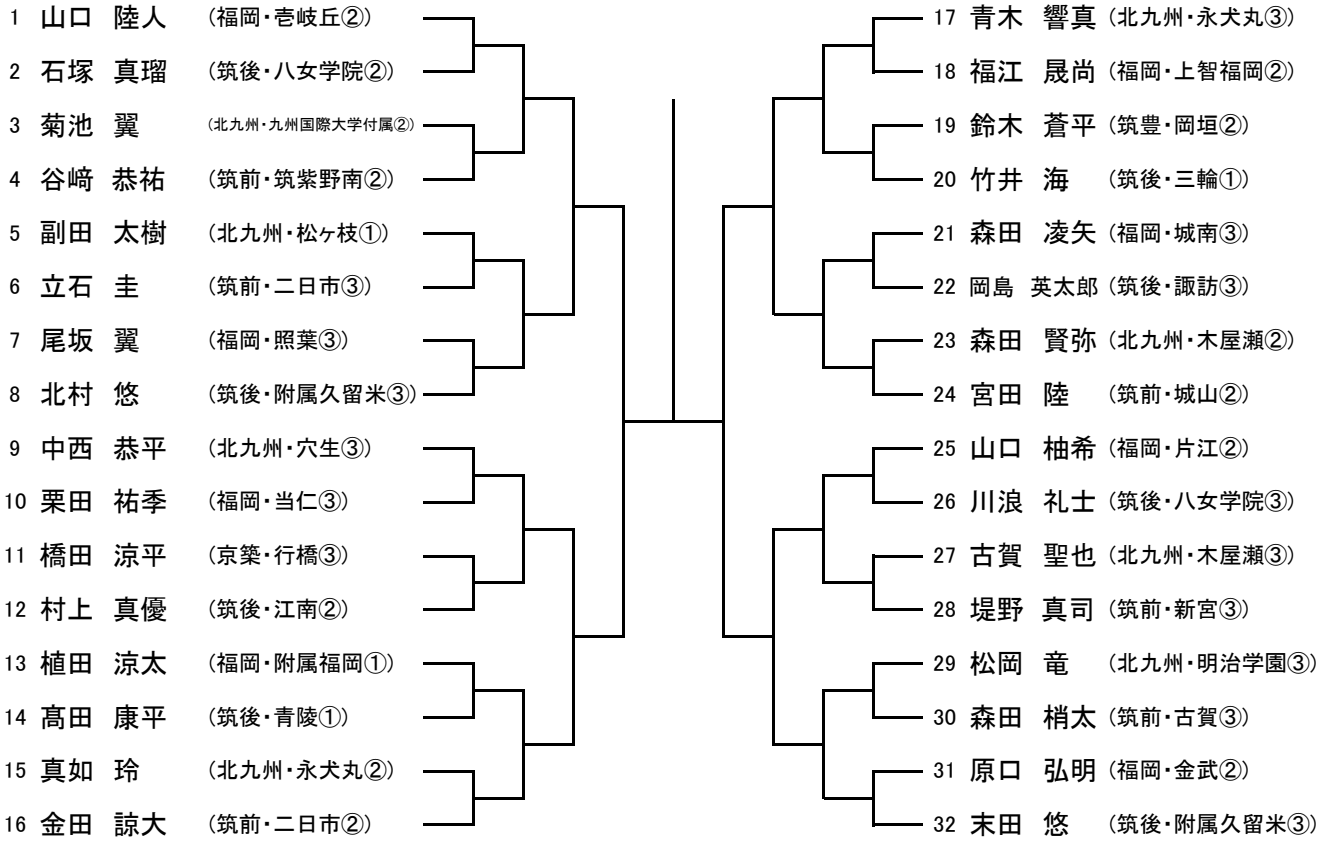

10. その他 (1) 本大会の団体戦上位2校は、九州大会への参加義務を負う。
 (2) 本大会の個人戦上シングルス上位4名、ダブルス上位4組は、九州大会への参加義務を負う。
※九州大会：平成28年8月4日(火)～6日(木)佐賀県総合運動場庭球場・佐賀県立森林公園庭球場
 (3) 監督は、本大会要項、要覧、申し合わせ事項、競技上の注意、会場使用上の注意やマナー等について、関係するすべての生徒及び保護者を含む大会参加者に周知徹底させるものとする。

【組み合わせ】

※組み合わせ（団体戦・個人戦）は、専門部会議で決定し、7月26日（火）までに福岡県中学校体育連盟のホームページにて発表する。

平成28年度第68回福岡県中学校総合体育大会 第3回福岡県中学校テニス大会

2016/07/28 春日公園テニスコート

男子団体

女子団体

平成28年度第68回福岡県中学校総合体育大会 第3回福岡県中学校テニス大会

2016/7/29 春日公園テニスコート

男子シングルス

男子ダブルス

平成28年度第68回福岡県中学校総合体育大会 第3回福岡県中学校テニス大会

2016/7/29 春日公園テニスコート

女子シングルス

女子ダブルス