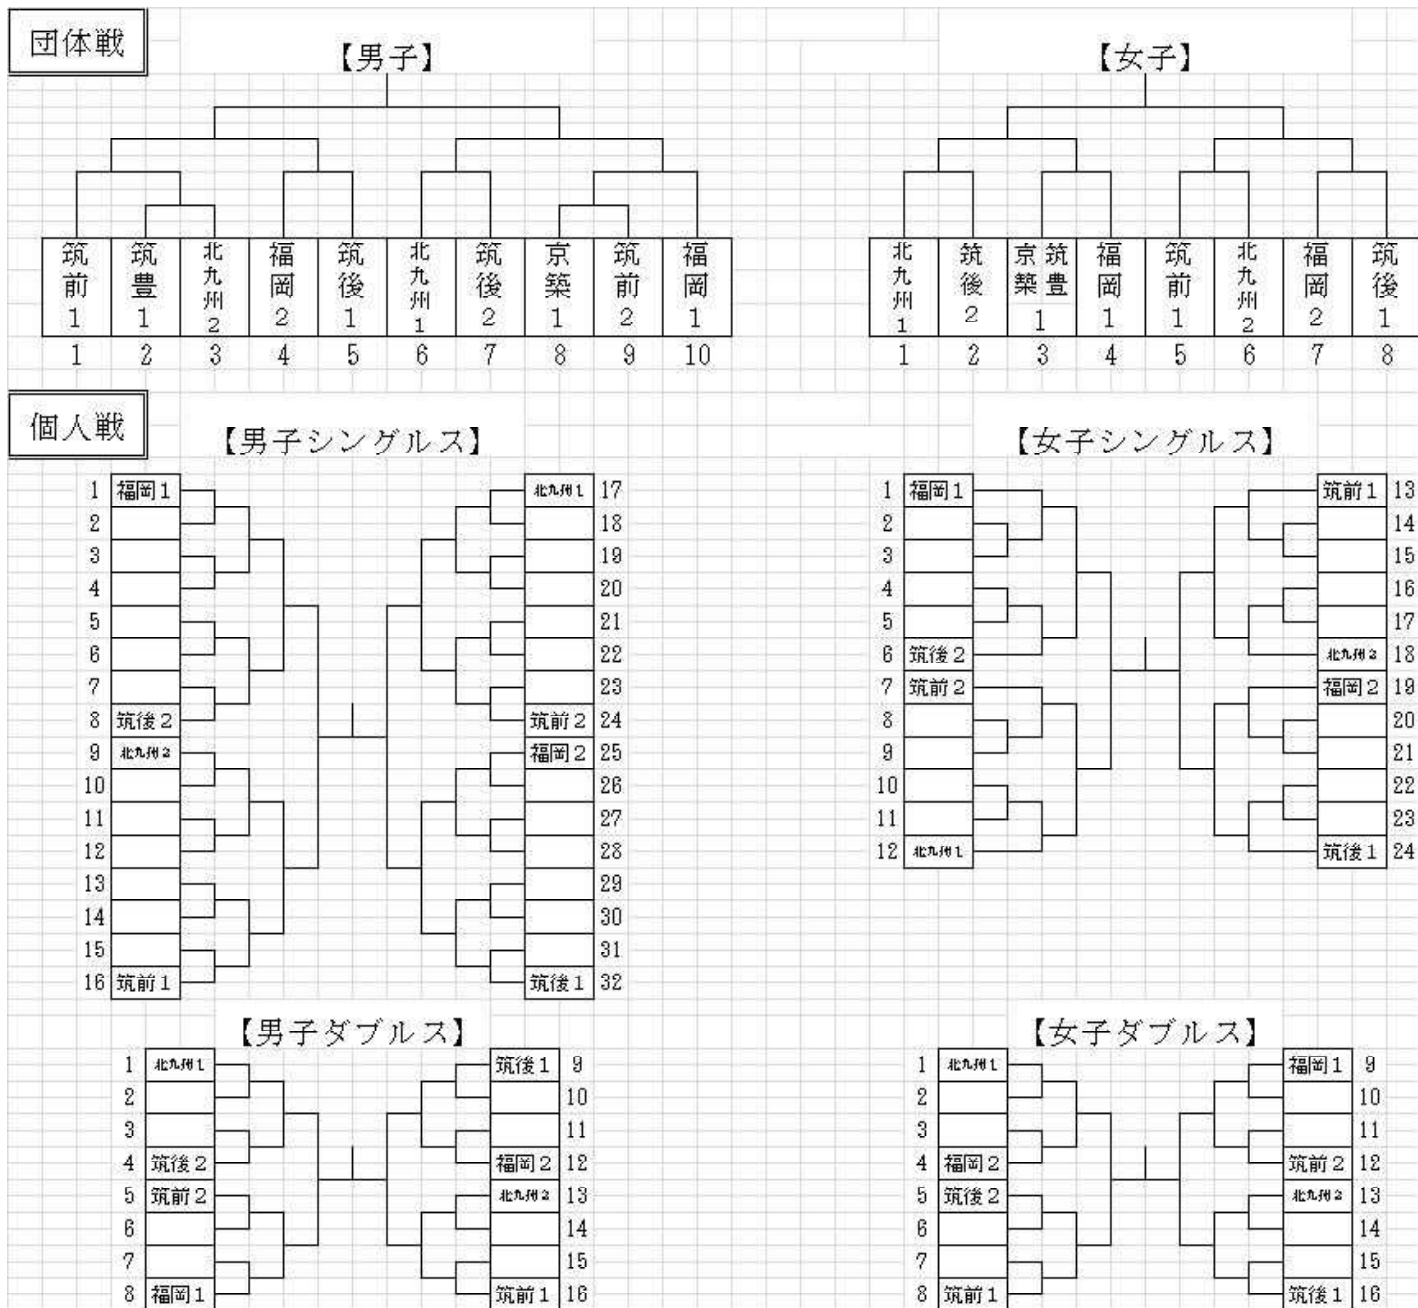

10. その他 (1) 本大会の団体戦上位2校は、九州大会への参加義務を負う。
  (2) 本大会の個人戦上シングルス上位4名、ダブルス上位4組は、九州大会への参加義務を負う。
  ※九州大会：平成28年8月4日(火)～6日(木)佐賀県総合運動場庭球場・佐賀県立森林公園庭球場
  (3) 監督は、本大会要項、要覧、申し合わせ事項、競技上の注意、会場使用上の注意やマナー等について、関係するすべての生徒及び保護者を含む大会参加者に周知徹底させるものとする。

【組み合わせ】

※組み合わせ（団体戦・個人戦）は、専門部会議で決定し、7月26日（火）までに福岡県中学校体育連盟のホームページにて発表する。