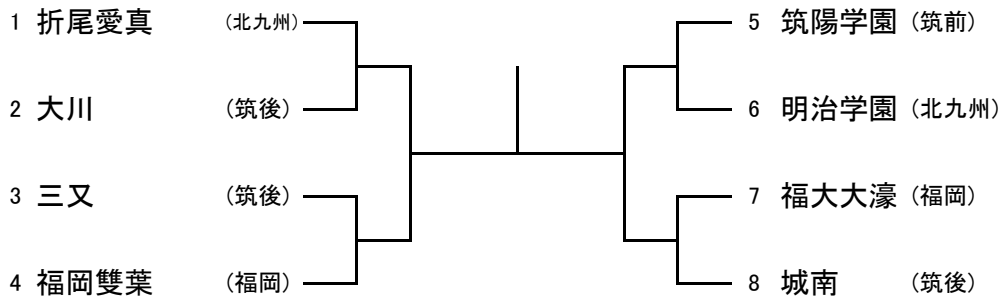

10. その他 (1) 本大会の団体戦上位2校は、九州大会への参加義務を負う。
 (2) 本大会の個人戦上シングルス上位4名、ダブルス上位4組は、九州大会への参加義務を負う。
※九州大会：平成28年8月4日(火)～6日(木)佐賀県総合運動場庭球場・佐賀県立森林公園庭球場
 (3) 監督は、本大会要項、要覧、申し合わせ事項、競技上の注意、会場使用上の注意やマナー等について、関係するすべての生徒及び保護者を含む大会参加者に周知徹底させるものとする。

【組み合わせ】

※組み合わせ（団体戦・個人戦）は、専門部会議で決定し、7月26日（火）までに福岡県中学校体育連盟のホームページにて発表する。

平成28年度第68回福岡県中学校総合体育大会 第3回福岡県中学校テニス大会

2016/07/28 春日公園テニスコート

男子団体

女子団体

平成28年度第68回福岡県中学校総合体育大会 第3回福岡県中学校テニス大会

2016/7/29 春日公園テニスコート

男子シングルス

男子ダブルス

平成28年度第68回福岡県中学校総合体育大会 第3回福岡県中学校テニス大会

2016/7/29 春日公園テニスコート

女子シングルス

女子ダブルス