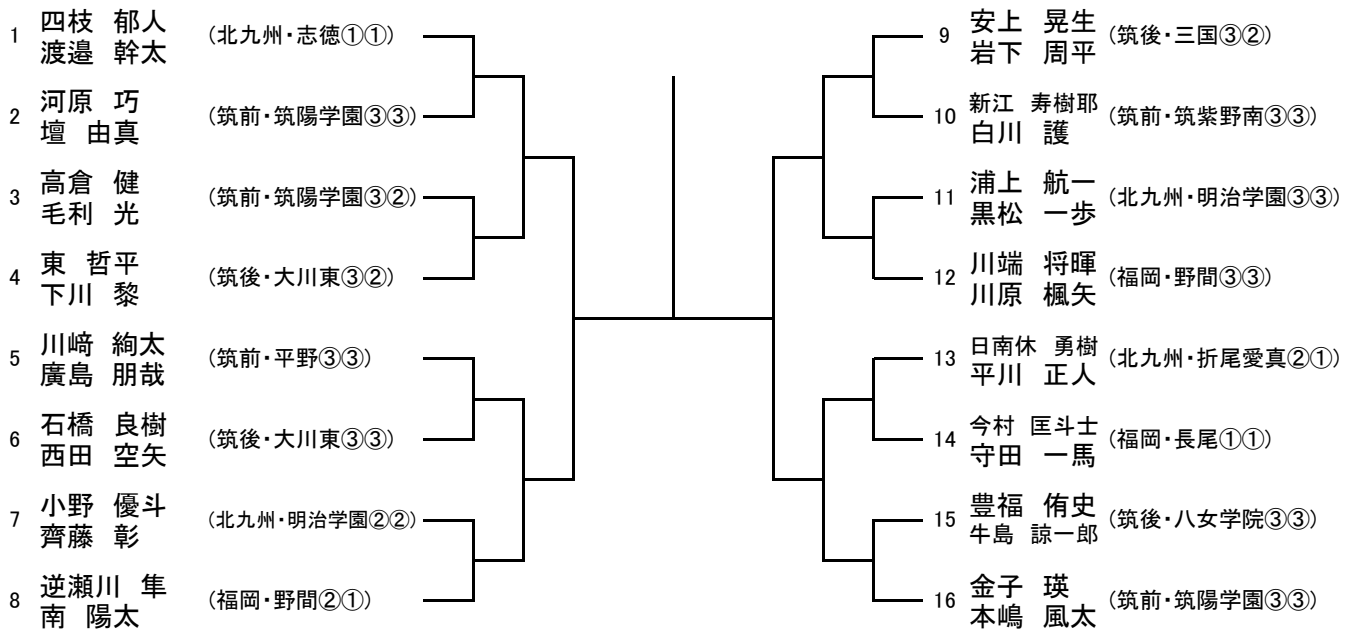

10. その他 (1) 本大会の団体戦上位2校は、九州大会への参加義務を負う。
 (2) 本大会の個人戦上シングルス上位4名、ダブルス上位4組は、九州大会への参加義務を負う。
※九州大会：平成28年8月4日(火)～6日(木)佐賀県総合運動場庭球場・佐賀県立森林公園庭球場
 (3) 監督は、本大会要項、要覧、申し合わせ事項、競技上の注意、会場使用上の注意やマナー等について、関係するすべての生徒及び保護者を含む大会参加者に周知徹底させるものとする。

【組み合わせ】

※組み合わせ（団体戦・個人戦）は、専門部会議で決定し、7月26日（火）までに福岡県中学校体育連盟のホームページにて発表する。

平成28年度第68回福岡県中学校総合体育大会 第3回福岡県中学校テニス大会

2016/07/28 春日公園テニスコート

男子団体

女子団体

平成28年度第68回福岡県中学校総合体育大会 第3回福岡県中学校テニス大会

2016/7/29 春日公園テニスコート

男子シングルス

男子ダブルス

平成28年度第68回福岡県中学校総合体育大会 第3回福岡県中学校テニス大会

2016/7/29 春日公園テニスコート

女子シングルス

女子ダブルス