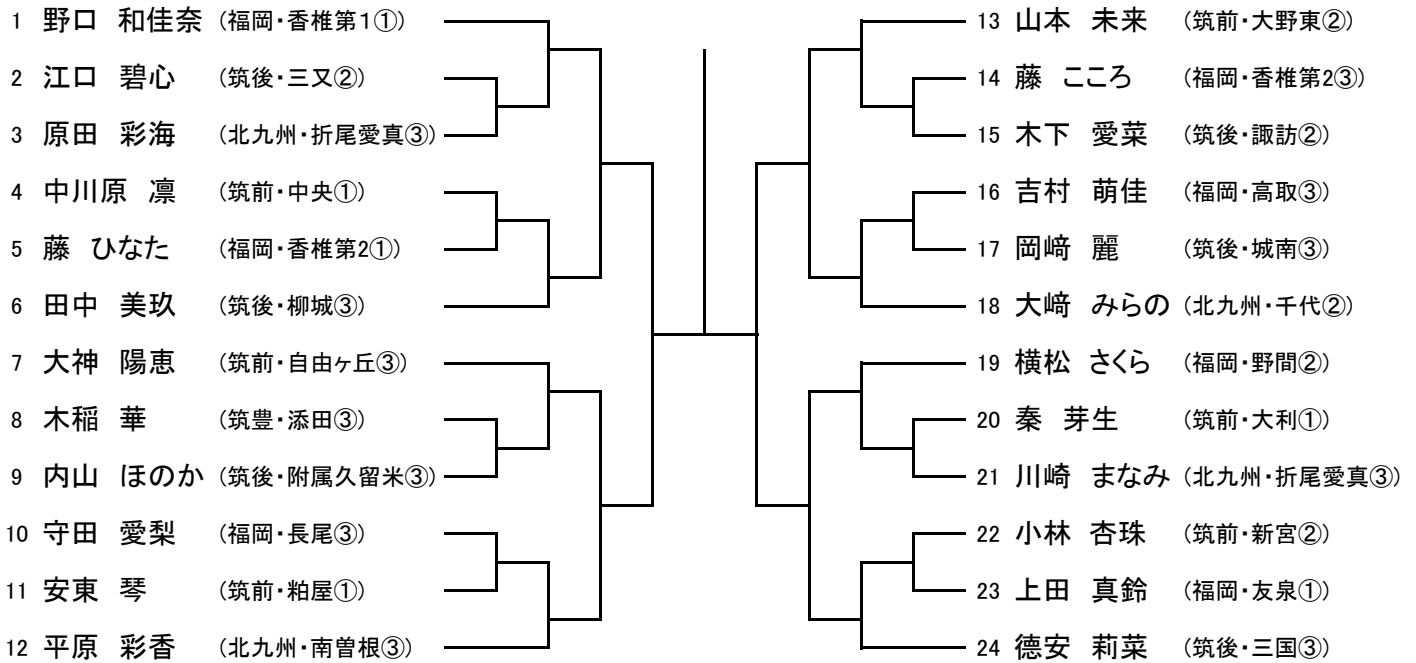

10. その他 (1) 本大会の団体戦上位2校は、九州大会への参加義務を負う。
 (2) 本大会の個人戦上シングルス上位4名、ダブルス上位4組は、九州大会への参加義務を負う。
※九州大会：平成28年8月4日(火)～6日(木)佐賀県総合運動場庭球場・佐賀県立森林公園庭球場
 (3) 監督は、本大会要項、要覧、申し合わせ事項、競技上の注意、会場使用上の注意やマナー等について、関係するすべての生徒及び保護者を含む大会参加者に周知徹底させるものとする。

【組み合わせ】

※組み合わせ（団体戦・個人戦）は、専門部会議で決定し、7月26日（火）までに福岡県中学校体育連盟のホームページにて発表する。

平成28年度第68回福岡県中学校総合体育大会 第3回福岡県中学校テニス大会

2016/07/28 春日公園テニスコート

男子団体

女子団体

平成28年度第68回福岡県中学校総合体育大会 第3回福岡県中学校テニス大会

2016/7/29 春日公園テニスコート

男子シングルス

男子ダブルス

平成28年度第68回福岡県中学校総合体育大会 第3回福岡県中学校テニス大会

2016/7/29 春日公園テニスコート

女子シングルス

女子ダブルス