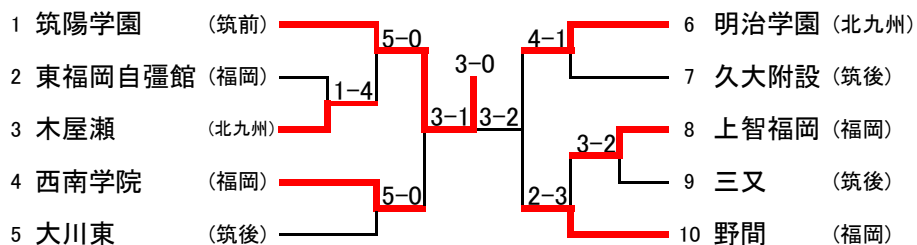

平成28年度第68回福岡県中学校総合体育大会 第3回福岡県中学校テニス大会

2016/7/28 春日公園テニスコート

男子団体