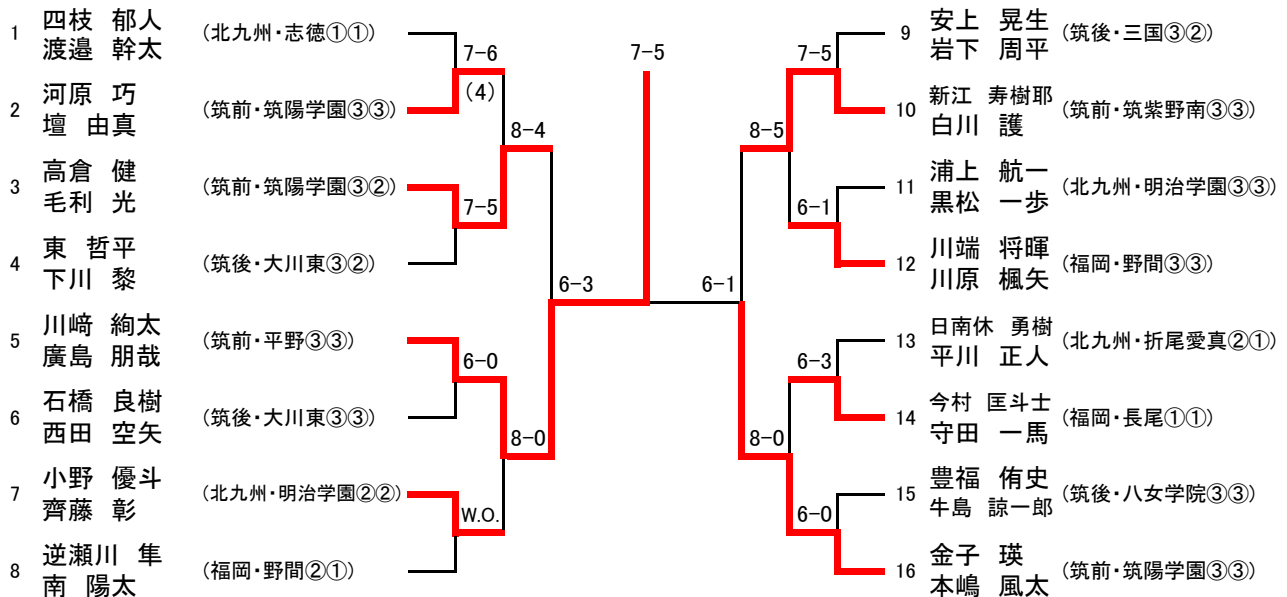

3位決定戦

男子ダブルス