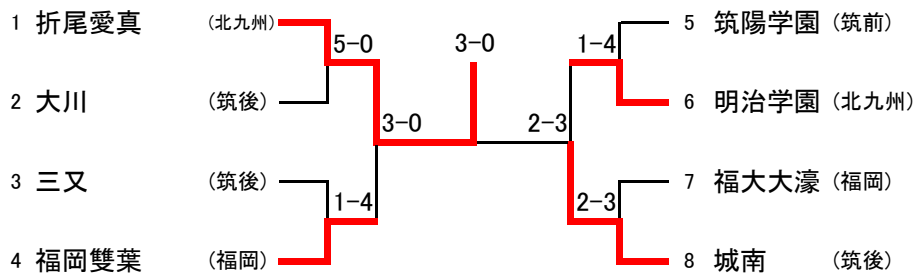

平成28年度第68回福岡県中学校総合体育大会 第3回福岡県中学校テニス大会

2016/7/28 春日公園テニスコート

男子団体

女子団体