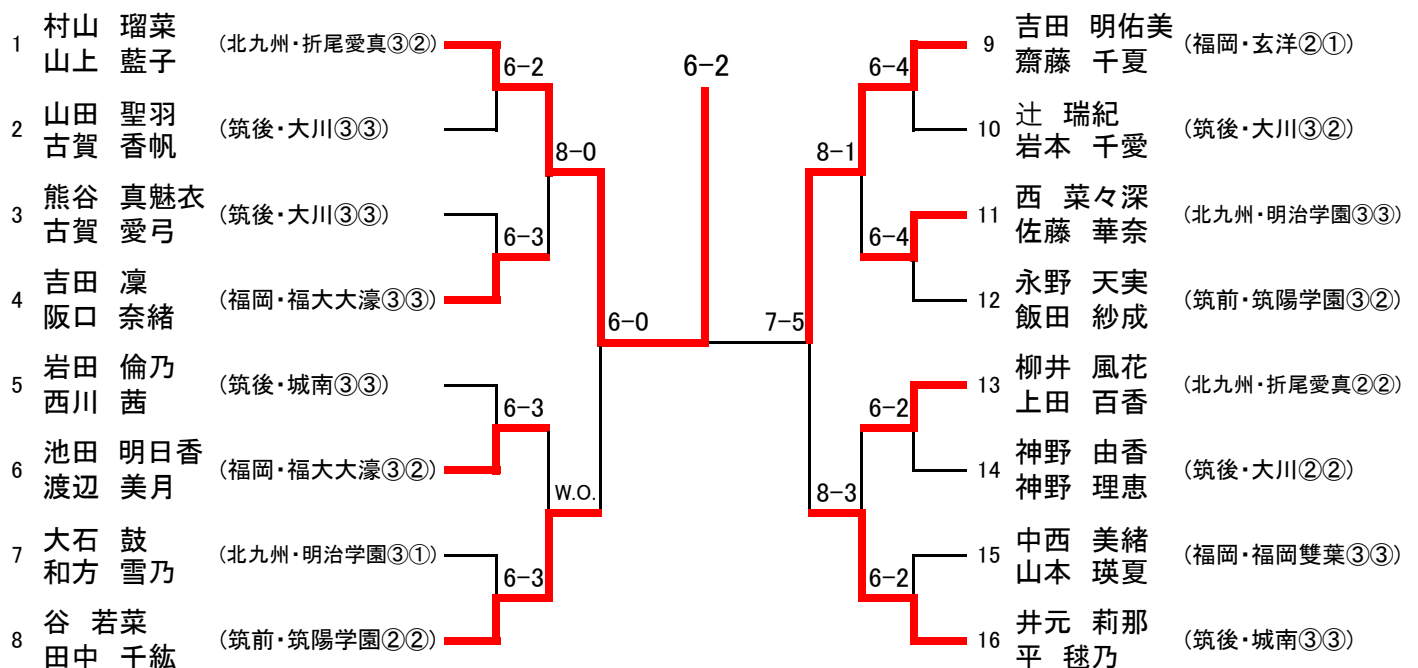

平成28年度第68回福岡県中学校総合体育大会 第3回福岡県中学校テニス大会

2016/7/29 春日公園テニスコート

女子シングルス

3位決定戦

女子ダブルス

3位決定戦