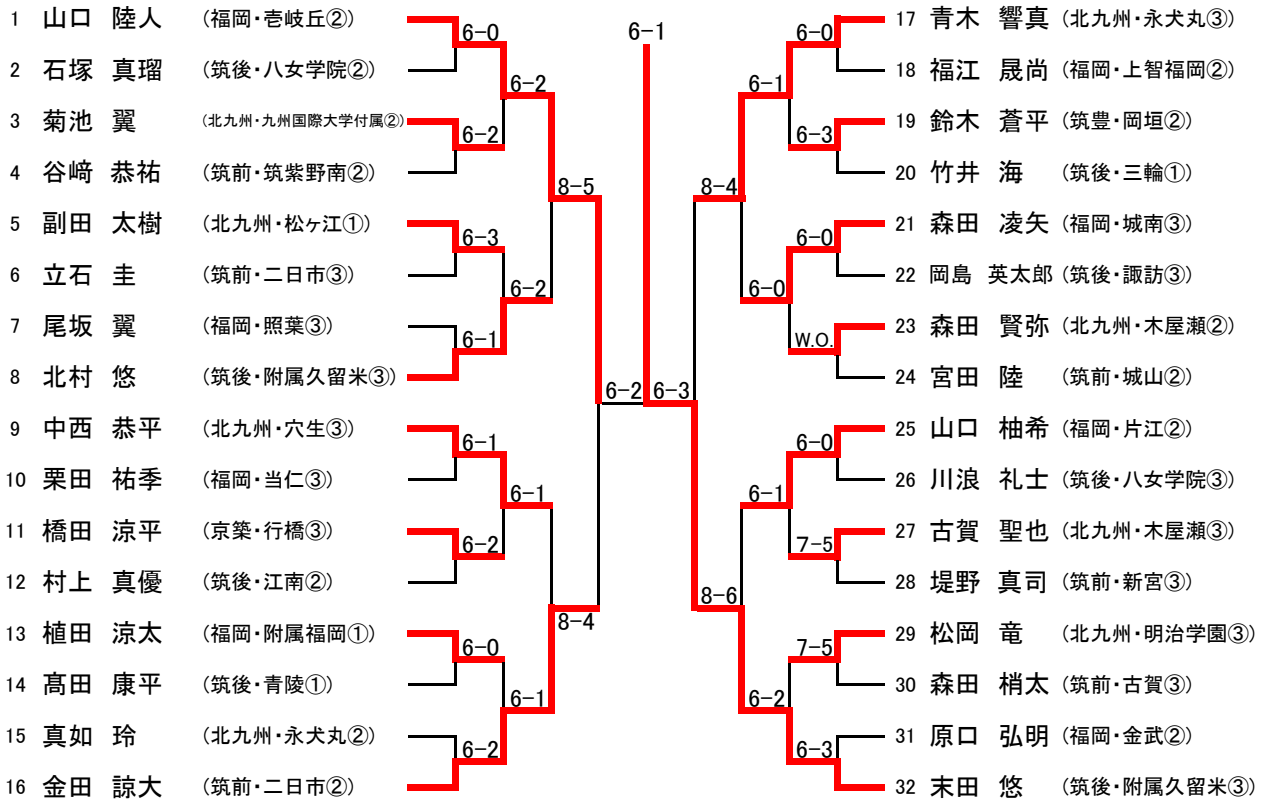

平成28年度第68回福岡県中学校総合体育大会 第3回福岡県中学校テニス大会

2016/7/29 春日公園テニスコート

男子シングルス