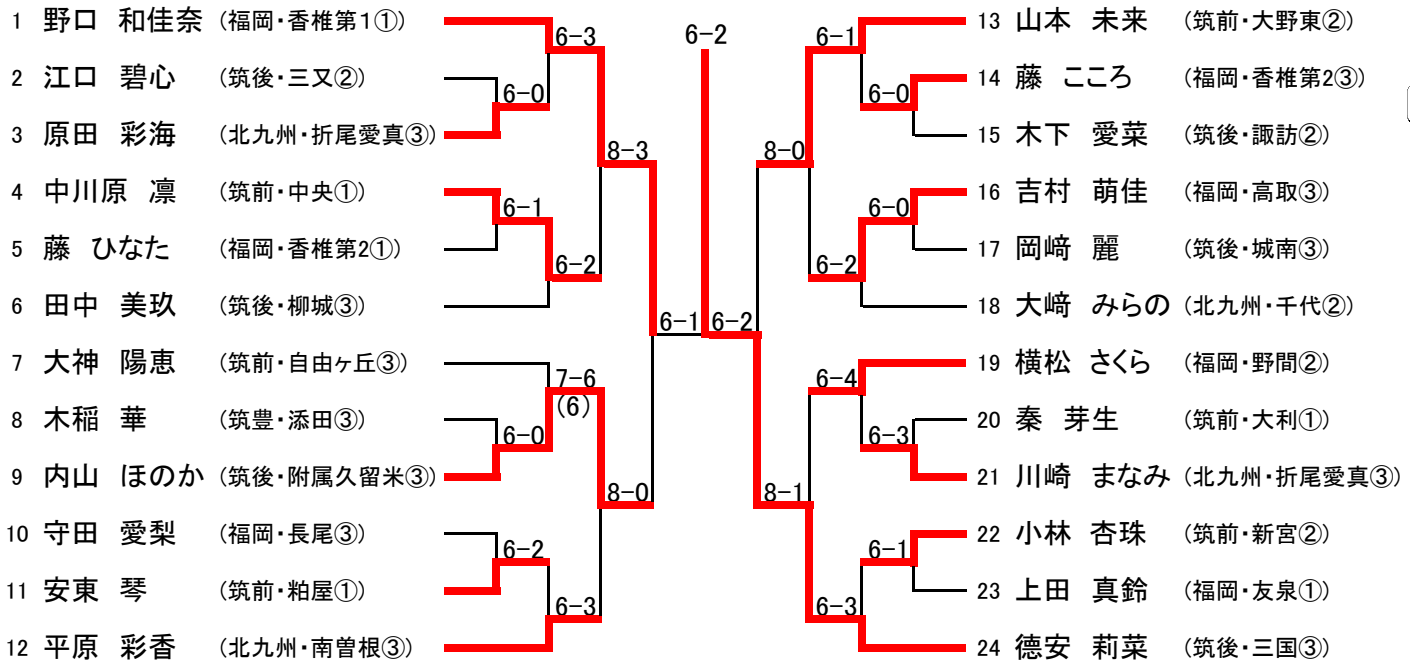

平成28年度第68回福岡県中学校総合体育大会 第3回福岡県中学校テニス大会

2016/7/29 春日公園テニスコート

女子シングルス