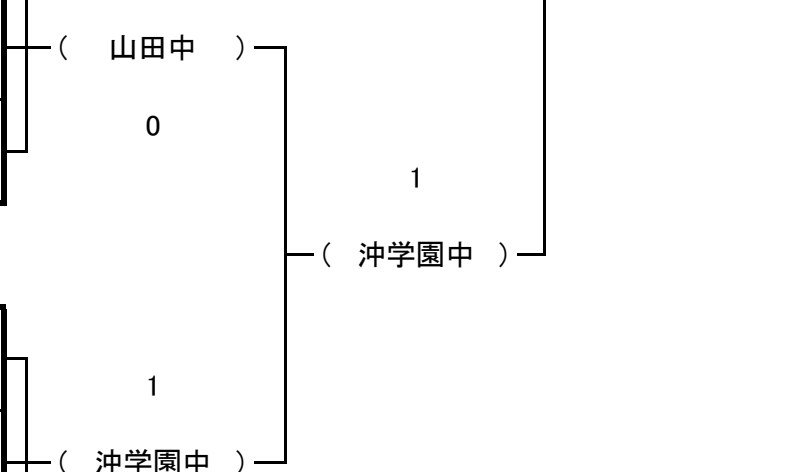

第二試合場

No.	学校名	(地区位)
7	牟田山中	(筑後4)
8	山田中	(筑豊1)
9	元岡中	(福岡5)

#	沖学園中	(福岡1)
#	白銀中	(北九3)
#	前原東中	(筑前3)