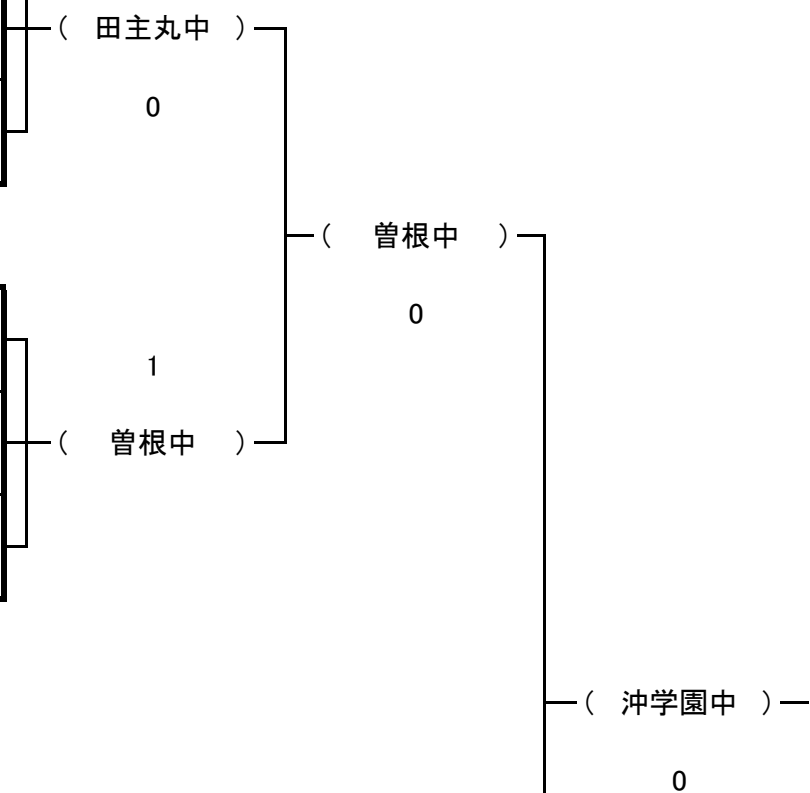

22	曾根中	(北九2)
23	元岡中	(福岡4)
24	吉富中	(京築1)

第24回 福岡県中学校新人柔道大会組合せ(女子団体戦)

優勝 敬愛 中学校
 準優勝 沖学園 中学校
 3位 曾根 中学校
 3位 福岡 中学校

第一試合場

No.	学校名	(地区位)
1	田主丸中	(筑後1)
2	花畑中	(福岡4)
3	永犬丸中	(北九5)

4	曾根中	(北九2)
5	遠賀南中	(筑豊4)
6	宇美南中	(筑前2)