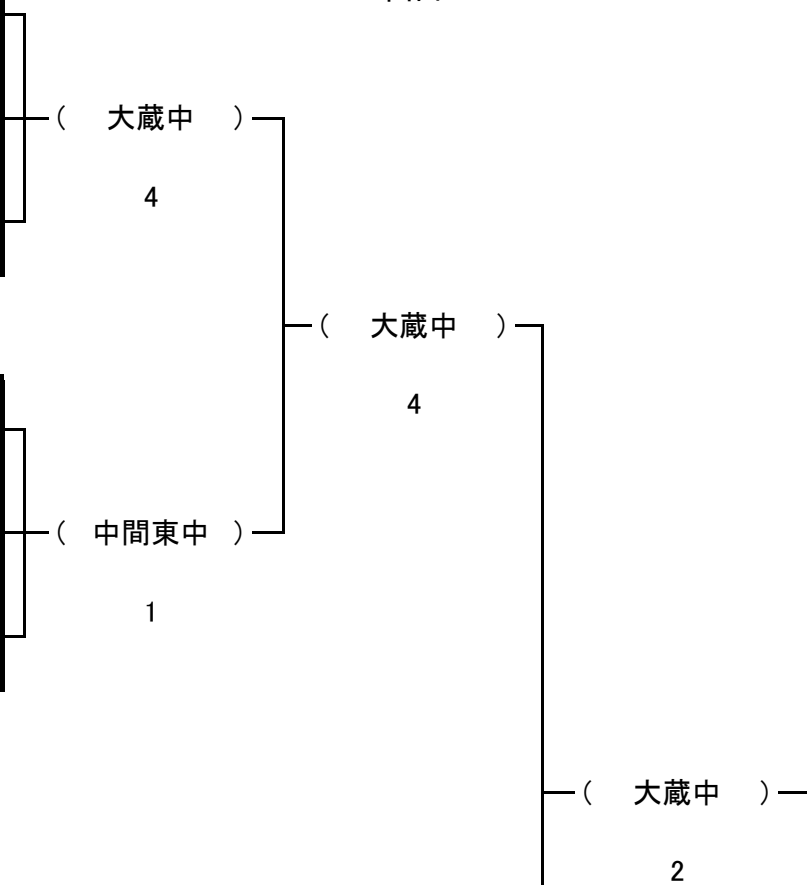

第34回 福岡県中学校新人柔道大会組合せ(男子団体戦)

優勝 大蔵 中学校
準優勝 曾根 中学校
3位 大刀洗 中学校
3位 山田 中学校

第一試合場

No.	学校名	(地区位)
1	大蔵中	(北九1)
2	那珂中	(福岡5)
3	新宮中	(筑前3)

4	沖学園中	(福岡1)
5	夜須中	(筑後4)
6	中間東中	(筑豊2)

第二試合場

No.	学校名	(地区位)
7	大刀洗中	(筑後1)
8	鞍手中	(筑豊3)
9	福岡中	(福岡3)

#	白銀中	(北九3)
#	高田中	(筑後5)
#	津屋崎中	(筑前2)