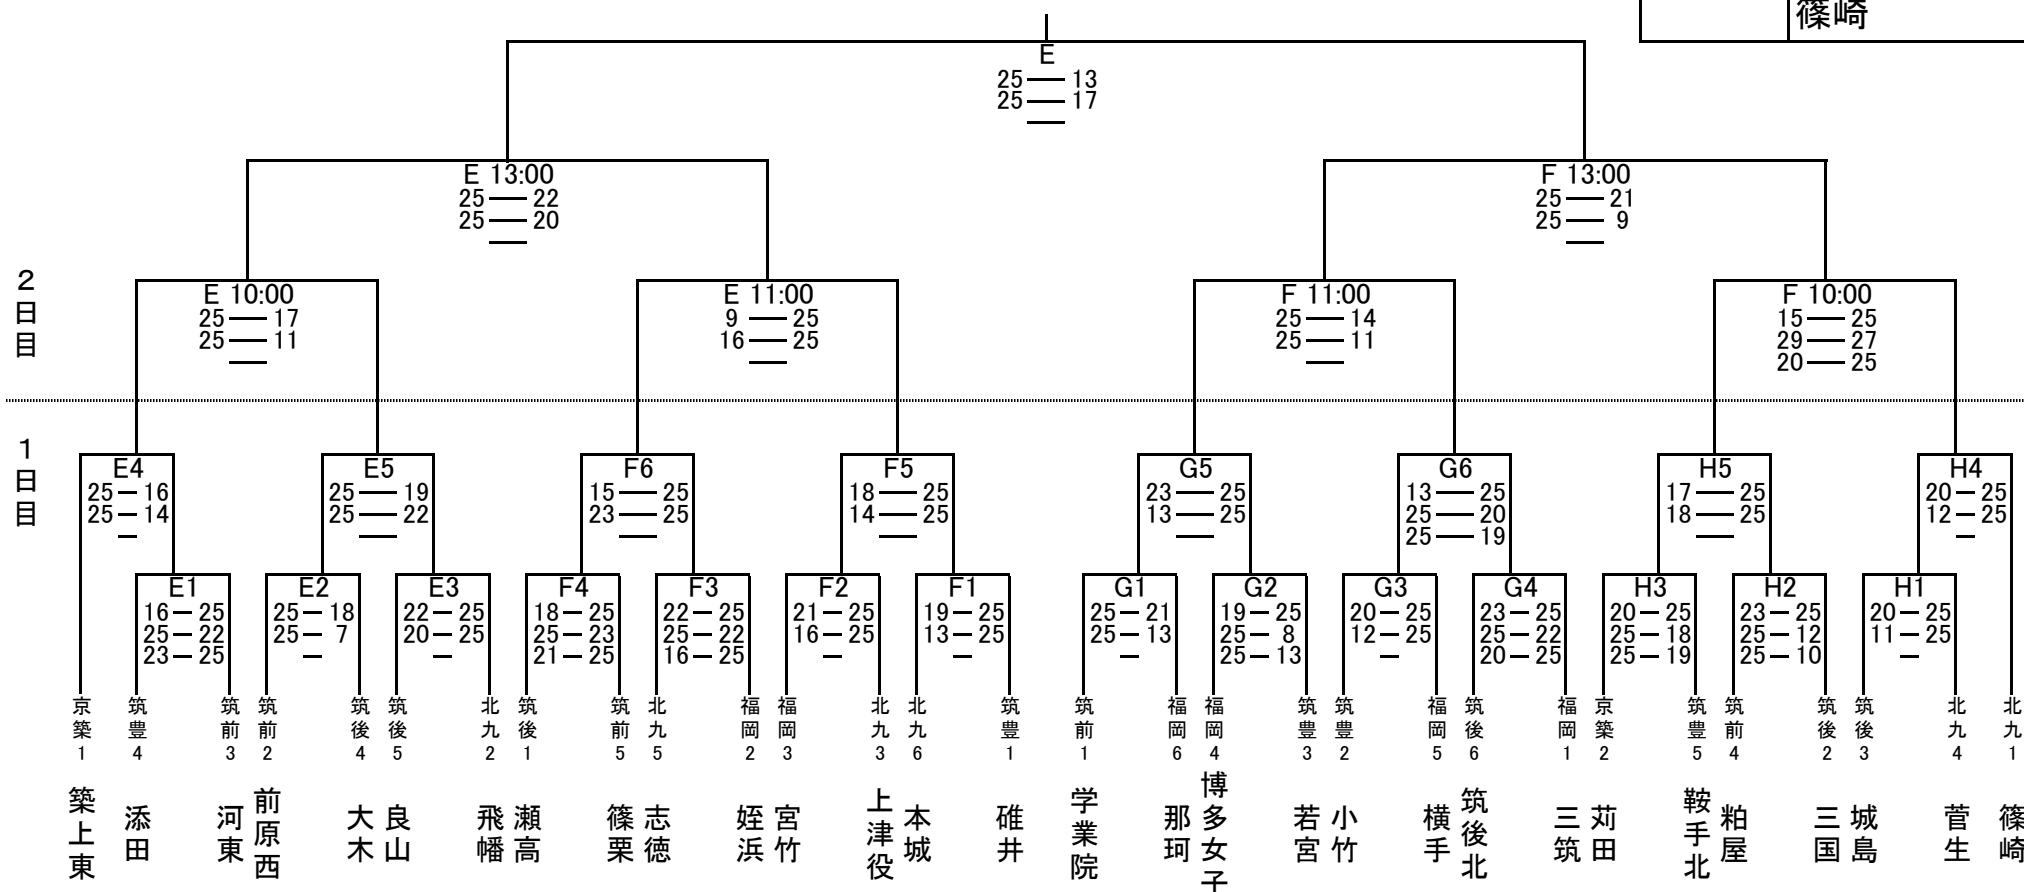

# 第63回 福岡県中学校バレーボール大会

## ＜組合せ＞ (女子の部)

|     |          |
|-----|----------|
| 優勝  | 築上東      |
| 準優勝 | 博多女子     |
| 第三位 | 碓井<br>篠崎 |

会場 桂川町総合体育館(E・Fコート)・嘉穂総合運動公園総合体育館(G・Hコート)

試合時間 1日目 ①10:30 ②11:30 ③12:30 ④13:30 ⑤14:30 ⑥15:30 (時間はプレーボール)

2日目 準々決勝と準決勝の間は、50分間おく。(50分の後プロトコール)

準決勝と決勝の間は、20分間おく。(20分の後プロトコール)