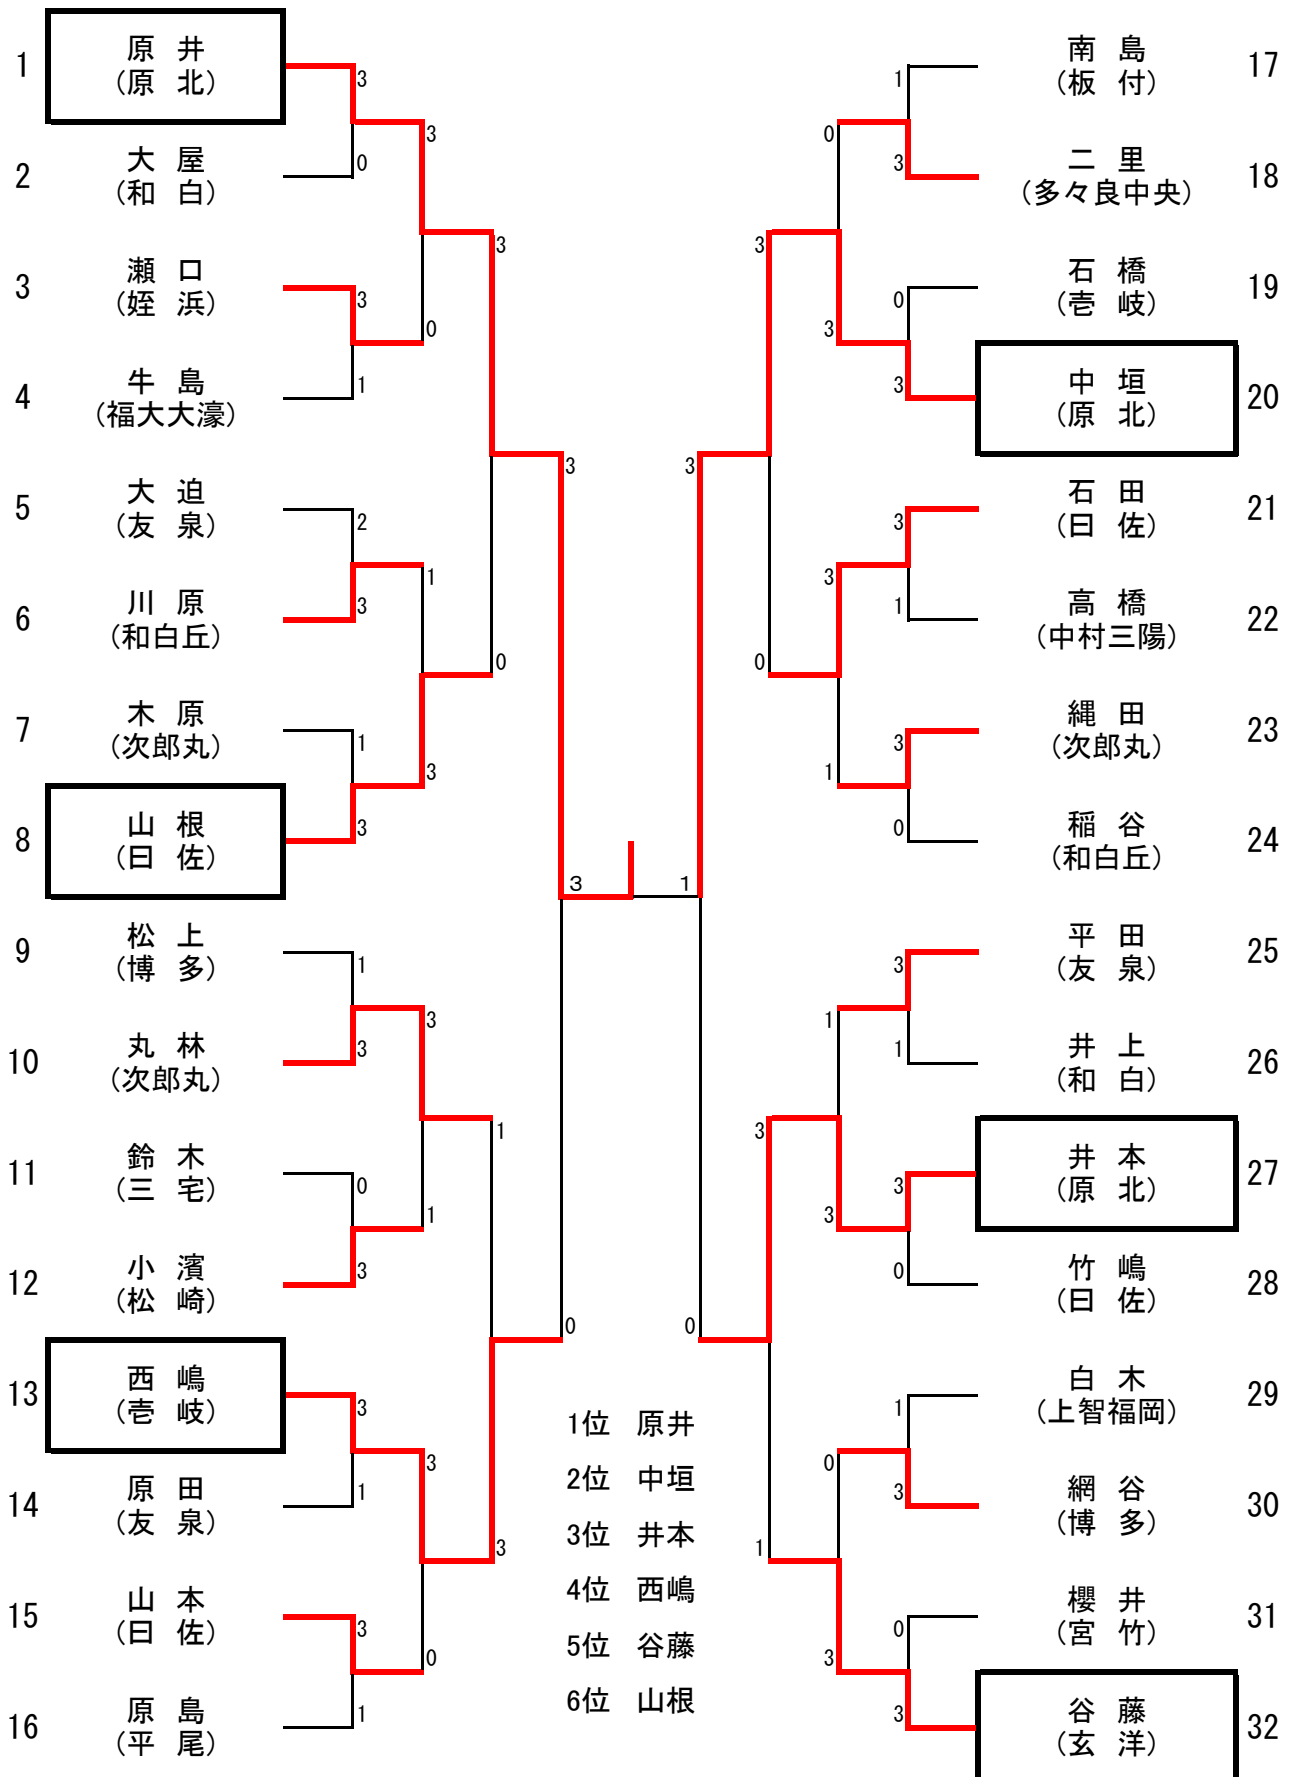

☆ 予選2次リーグ

1組	原	姪浜	友泉	勝	敗	順位
A-1 原		3-0	3-0	2	0	1
C-2 姪浜	0-3		3-1	1	1	2
E-2 友泉	0-3	1-3		0	2	3

2組	次郎丸	西福岡	筑紫女学園	勝	敗	順位
B-1 次郎丸		3-0	3-0	2	0	1
D-2 西福岡	0-3		3-0	1	1	2
F-2 筑紫女学園	0-3	0-3		0	2	3

3組	金武	玄洋	和白	勝	敗	順位
C-1 金武		3-2	3-1	2	0	1
F-1 玄洋	2-3		3-1	1	1	2
B-2 和白	1-3	1-3		0	2	3

4組	野間	香椎第1	壱岐	勝	敗	順位
D-1 野間		3-2	1-3	1	1	3
E-1 香椎第1	2-3		3-2	1	1	2
A-2 壱岐	3-1	2-3		1	1	1

☆ 決勝リーグ

	原	次郎丸	金武	壱岐	勝	敗	順位
1組1位 原		2-3	3-0	3-0	2	1	2
2組1位 次郎丸	3-2		3-1	3-0	3	0	1
3組1位 金武	0-3	1-3		3-1	1	2	3
4組1位 壱岐	0-3	0-3	1-3		0	3	4

☆ 5・6位決定リーグ

	姪浜	西福岡	玄洋	香椎第1	勝	敗	順位
1組2位 姪浜		3-0	1-3	2-3	1	2	7
2組2位 西福岡	0-3		1-3	0-3	0	3	8
3組2位 玄洋	3-1	3-1		3-0	3	0	5
4組2位 香椎第1	3-2	3-0	0-3		2	1	6

第 56 回 福岡市中学校 総合体育大会 卓球競技の部 男子個人戦 組み合わせ

2016. 7/24. 25  
福岡市九電記念体育館