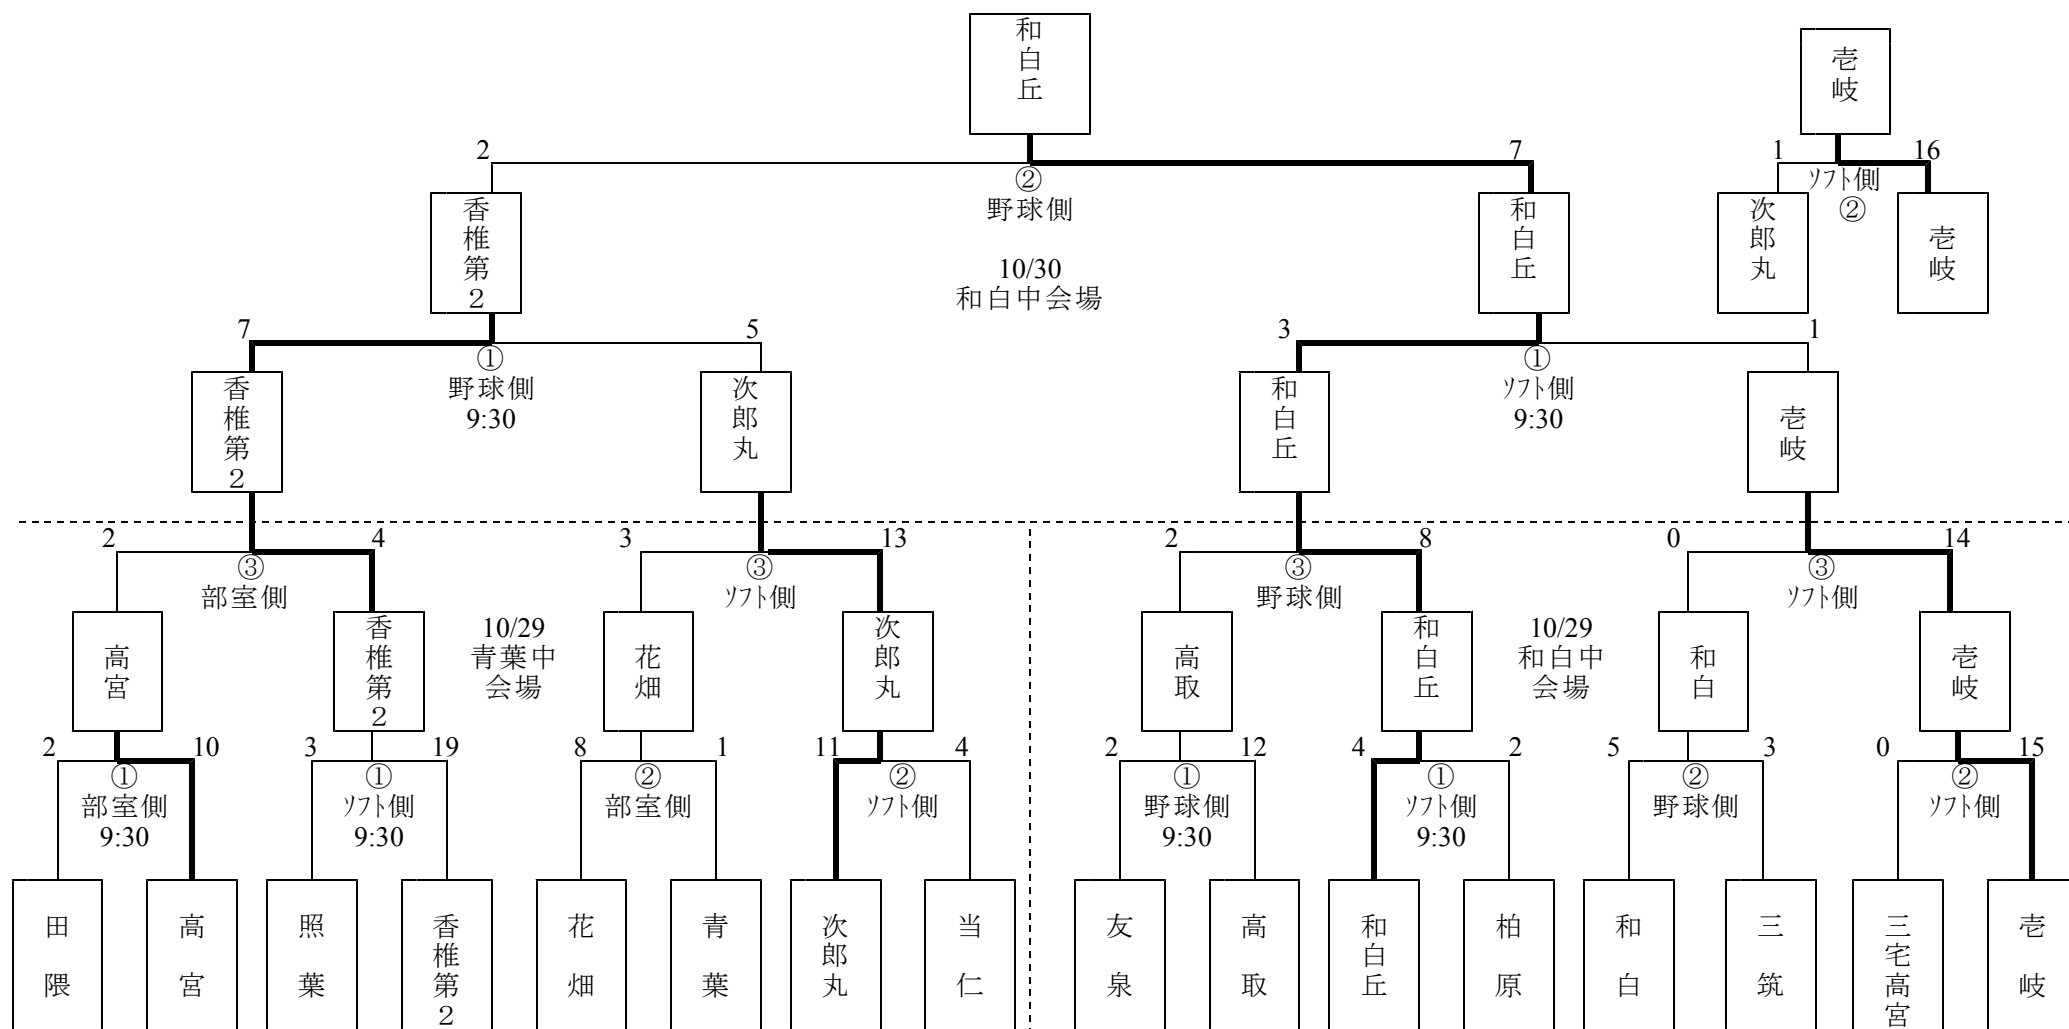

平成28年度第 33回福岡市中学校新人体育大会ソフトボール競技大会結果

第一日目 ②は①終了後20分後にシートロック開始 ③は②終了1時間後に試合開始
 第二日目 ②は①終了40分後に試合開始(遅いほうに合わせる)