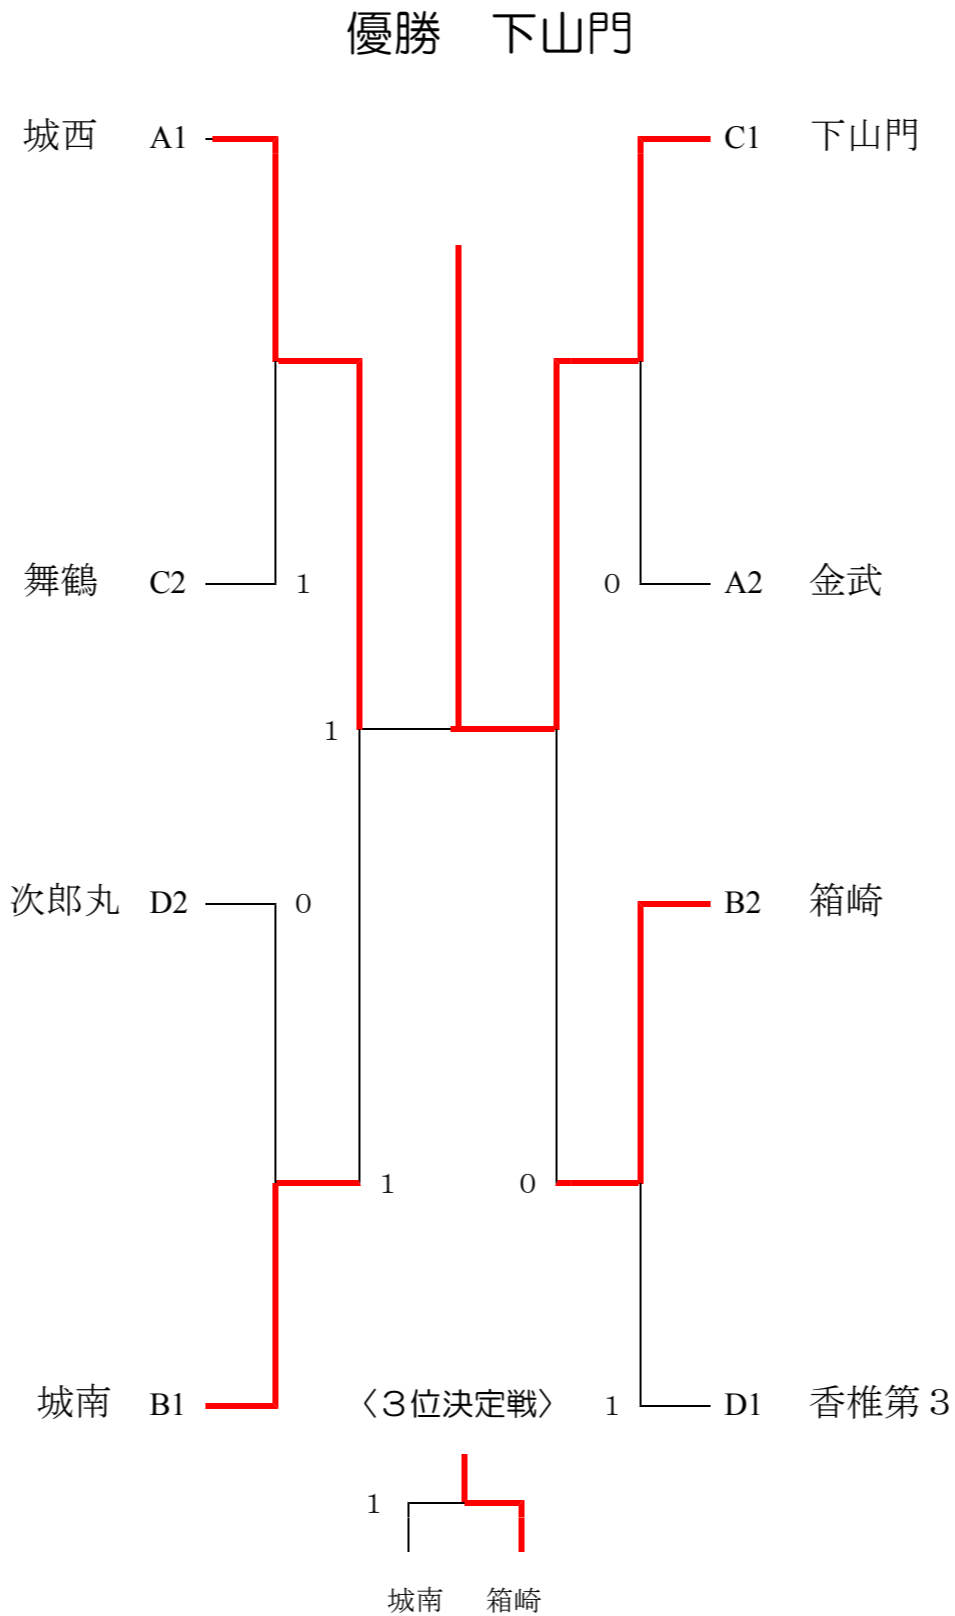

平成27年度 福岡市中学校

ソフトテニス新人大会

[平成27年10月25日(日) 博多の森テニス競技場]

(男子の部)

A	1	2	3	4	順位
	南	西	中博	西	
柏原		1	③	③	2
下山門	②		②	②	1
当仁	0	1		1	4
元岡	0	1	②		3

B	1	2	3	4	順位
	東	城	早	城	
香椎第一		1	③	1	3
城南	②		③	1	2
西福岡	0	0		0	4
城西	②	②	③		1

C	1	2	3	4	順位
	中博	東	南	早	
那珂		②	②	②	1
松崎	1		③	0	3
長丘	1	0		1	4
原	1	③	②		2

D	1	2	3	4	順位
	西	早	東	南	
内浜		1	1	②	3
原中央	②		1	②	2
和白丘	②	②		1	1
筑紫丘	1	1	②		4

平成27年度 福岡市中学校

ソフトテニス新人大会

[平成27年10月25日(日) 博多の森テニス競技場]

(女子の部)

A	1	2	3	4	順位
	城	博	西	早	
城西		③	②	②	1
住吉	0		②	1	3
吉岐	1	1		0	4
金武	1	②	③		2

B	1	2	3	4	順位
	東	城	中	南	
箱崎		1	②	②	2
城南	②		③	②	1
平尾	1	0		②	3
柏原	1	1	1		4

C	1	2	3	4	順位
	西	東	南	中	
下山門		③	③	②	1
志賀	0		③	1	3
高宮	0	0		0	4
舞鶴	1	②	③		2

D	1	2	3	4	順位
	早	早	東	博	
次郎丸		②	1	③	2
田隈	1		1	③	3
香椎第3	②	②		③	1
那珂	0	0	0		4