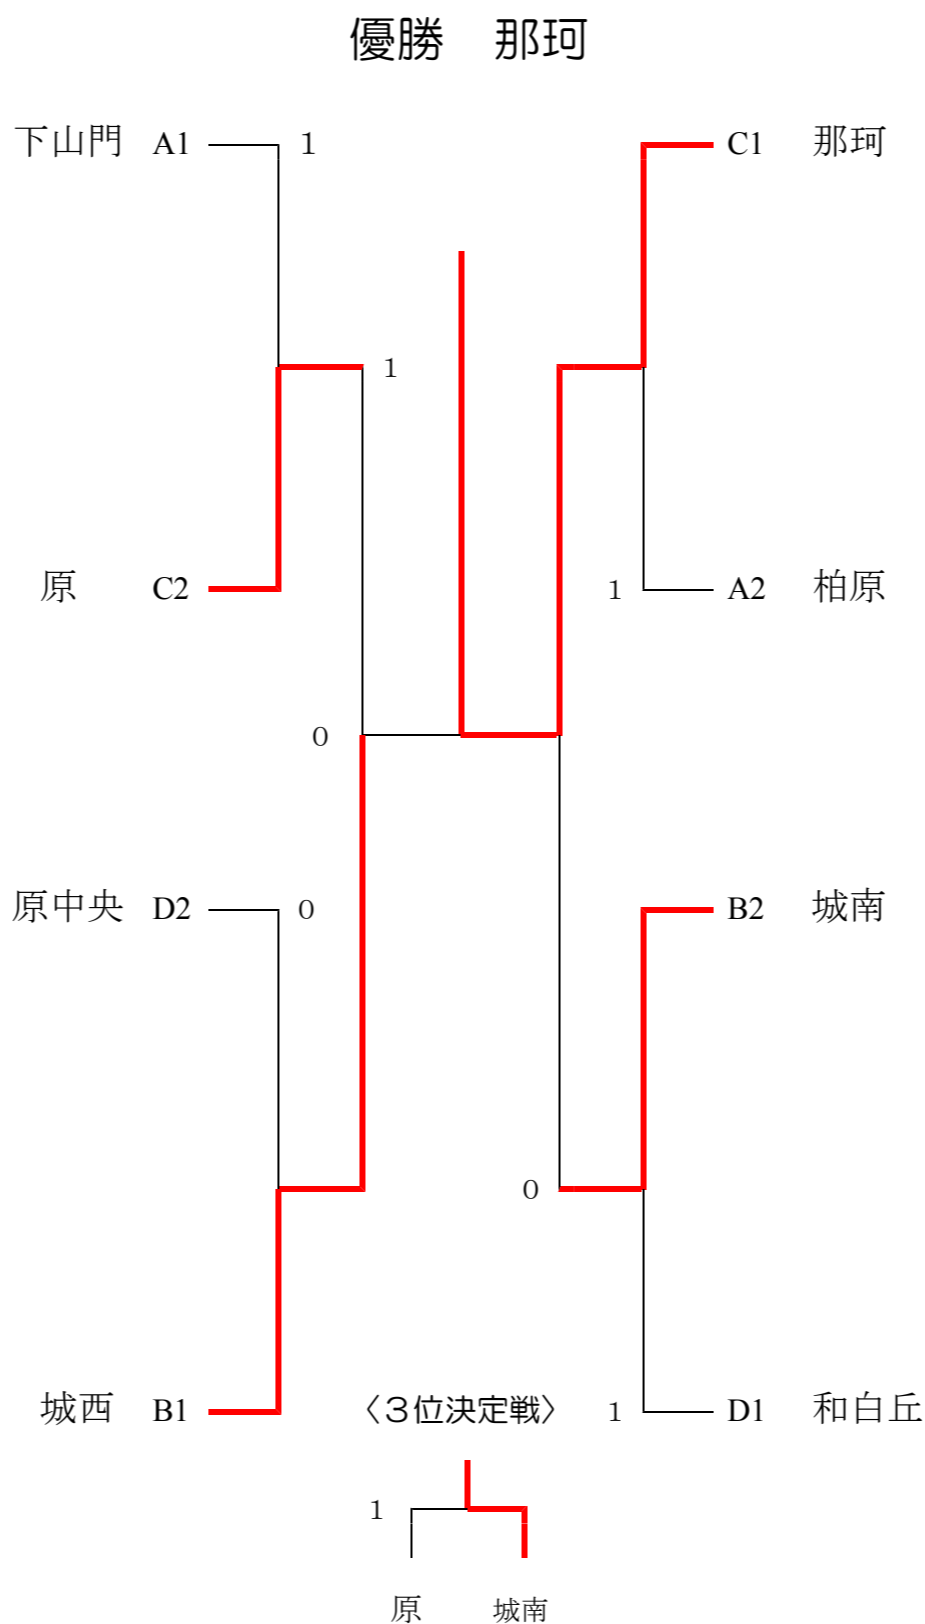

平成27年度 福岡市中学校

ソフトテニス新人大会

[平成27年10月25日(日) 博多の森テニス競技場]

(男子の部)

A	1	2	3	4	順位
	南	西	中博	西	
柏原		1	③	③	2
下山門	②		②	②	1
当仁	0	1		1	4
元岡	0	1	②		3

B	1	2	3	4	順位
	東	城	早	城	
香椎第一		1	③	1	3
城南	②		③	1	2
西福岡	0	0		0	4
城西	②	②	③		1

C	1	2	3	4	順位
	中博	東	南	早	
那珂		②	②	②	1
松崎	1		③	0	3
長丘	1	0		1	4
原	1	③	②		2

D	1	2	3	4	順位
	西	早	東	南	
内浜		1	1	②	3
原中央	②		1	②	2
和白丘	②	②		1	1
筑紫丘	1	1	②		4

平成27年度 福岡市中学校

ソフトテニス新人大会

[平成27年10月25日(日) 博多の森テニス競技場]

(女子の部)

A	1	2	3	4	順位
	城	博	西	早	
城西		③	②	②	1
住吉	0		②	1	3
吉岐	1	1		0	4
金武	1	②	③		2

B	1	2	3	4	順位
	東	城	中	南	
箱崎		1	②	②	2
城南	②		③	②	1
平尾	1	0		②	3
柏原	1	1	1		4

C	1	2	3	4	順位
	西	東	南	中	
下山門		③	③	②	1
志賀	0		③	1	3
高宮	0	0		0	4
舞鶴	1	②	③		2

D	1	2	3	4	順位
	早	早	東	博	
次郎丸		②	1	③	2
田隈	1		1	③	3
香椎第3	②	②		③	1
那珂	0	0	0		4