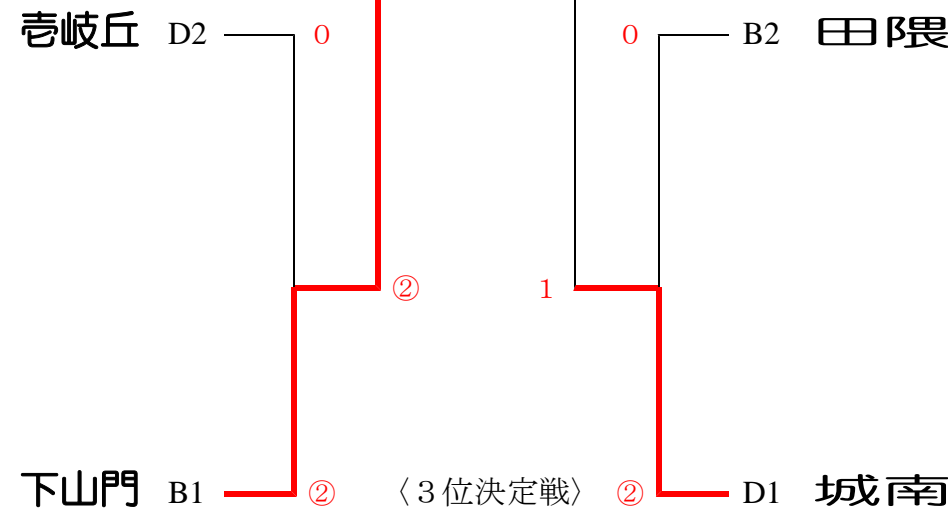

※試合順は、各パートとも、  
 ① 1-2, 3-4  
 ② 1-3, 2-4  
 ③ 1-4, 2-3 とする。

C	1	2	3	4	順位
	柏原	田隈	香椎一	当仁	
1.柏原		②	②	②	1
2.田隈	1		②	②	2
3.香椎一	1	1		②	3
4.当仁	1	1	1		4

D	1	2	3	4	順位
	西福岡	花畑	城西	下山門	
1.西福岡		0	②	0	4
2.花畑	③		③	②	1
3.城西	1	0		③	2
4.下山門	③	1	0		3

平成24年度 福岡市中学校

ソフトテニス新人大会

[平成24年10月27日(土) 博多の森テニス競技場]

(女子の部)

優勝

A	1	2	3	4	順位
	平尾	香椎二	高取	城西	
1.平尾		1	1	1	4
2.香椎二	②		0	②	2
3.高取	②	③		③	1
4.城西	②	1	0		3

C	1	2	3	4	順位
	香椎一	花畑	当仁	原	
1.香椎一		③	②	②	1
2.花畑	0		1	0	4
3.当仁	1	②		0	3
4.原	1	③	③		2

B	1	2	3	4	順位
	下山門	田隈	箱崎	臼佐	
1.下山門		②	③	③	1
2.田隈	1		③	③	2
3.箱崎	0	0		②	3
4.臼佐	0	0	1		4

D	1	2	3	4	順位
	城南	高宮	香岐丘	那珂	
1.城南		②	③	③	1
2.高宮	1		0	②	3
3.香岐丘	0	③		③	2
4.那珂	0	1	0		4

※試合順は、各パートとも、①1-2, 3-4  
②1-3, 2-4  
③1-4, 2-3 とする。