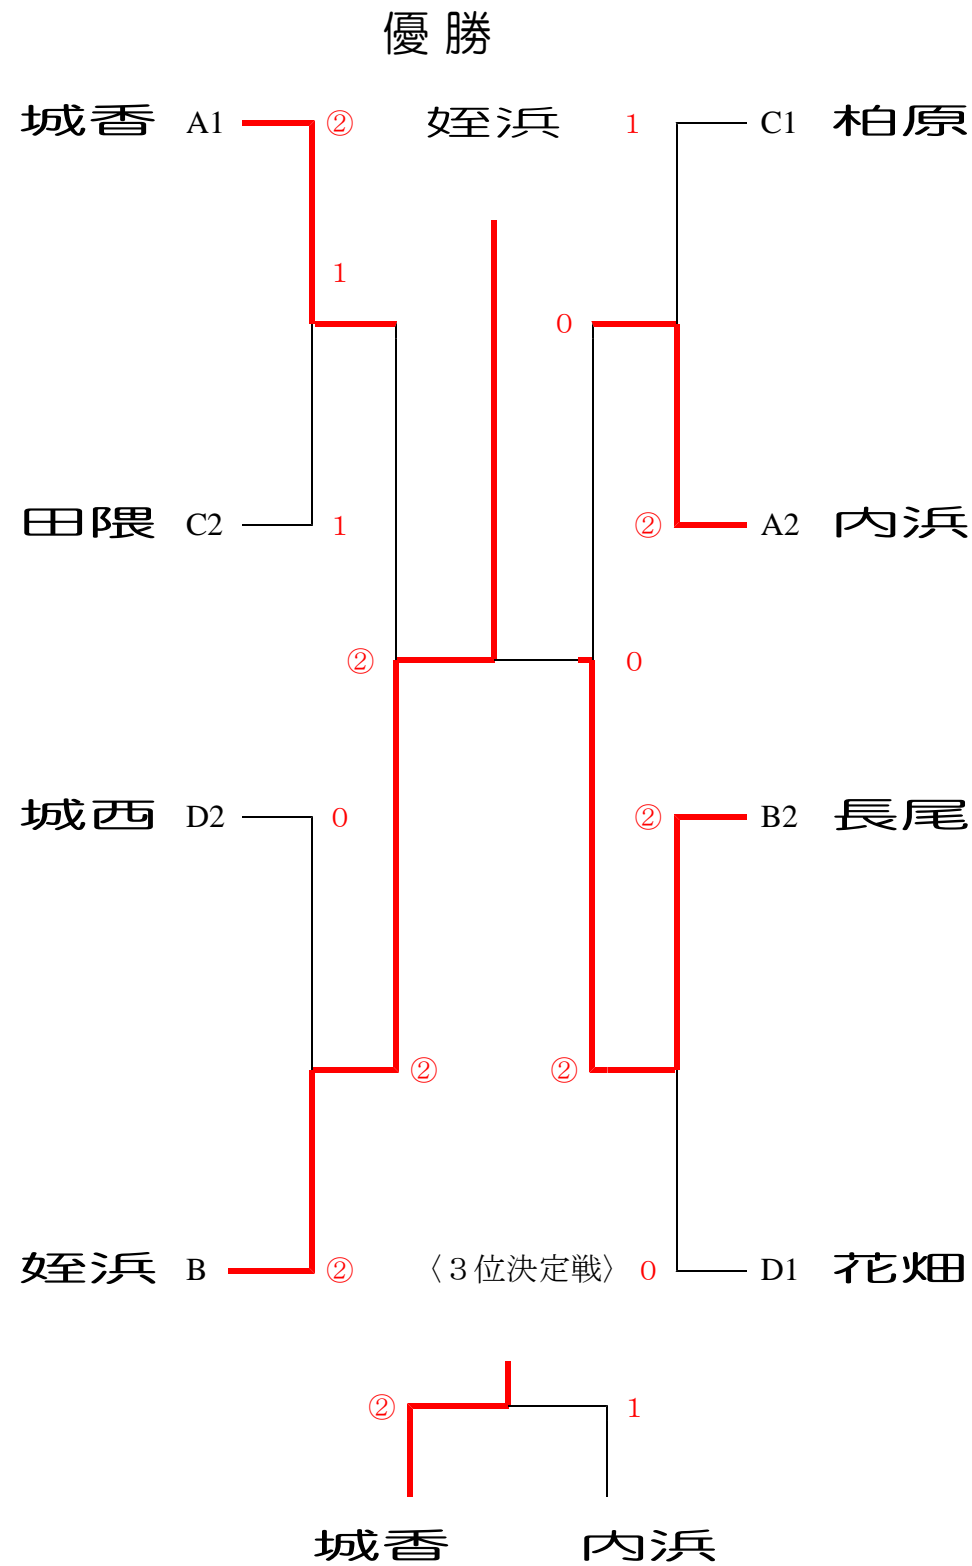

平成24年度 福岡市中学校

ソフトテニス新人大会

[平成24年10月27日(土) 博多の森テニス競技場]

(男子の部)

A	1	2	3	4	順位
	内浜	城香	臼佐	金武	
1.内浜		1	③	②	2
2.城香	②		②	②	1
3.臼佐	0	1		1	4
4.金武	1	1	②		3

B	1	2	3	4	順位
	長尾	姪浜	警固	和白丘	
1.長尾		1	②	②	2
2.姪浜	②		②	③	1
3.警固	1	1		1	4
4.和白丘	1	0	②		3

※試合順は、各パートとも、  
 ① 1-2, 3-4  
 ② 1-3, 2-4  
 ③ 1-4, 2-3 とする。

C	1	2	3	4	順位
	柏原	田隈	香椎一	当仁	
1.柏原		②	②	②	1
2.田隈	1		②	②	2
3.香椎一	1	1		②	3
4.当仁	1	1	1		4

D	1	2	3	4	順位
	西福岡	花畑	城西	下山門	
1.西福岡		0	②	0	4
2.花畑	③		③	②	1
3.城西	1	0		③	2
4.下山門	③	1	0		3

平成24年度 福岡市中学校

ソフトテニス新人大会

[平成24年10月27日(土) 博多の森テニス競技場]

(女子の部)

優勝

A	1	2	3	4	順位
	平尾	香椎二	高取	城西	
1.平尾		1	1	1	4
2.香椎二	②		0	②	2
3.高取	②	③		③	1
4.城西	②	1	0		3

C	1	2	3	4	順位
	香椎一	花畑	当仁	原	
1.香椎一		③	②	②	1
2.花畑	0		1	0	4
3.当仁	1	②		0	3
4.原	1	③	③		2

B	1	2	3	4	順位
	下山門	田隈	箱崎	臼佐	
1.下山門		②	③	③	1
2.田隈	1		③	③	2
3.箱崎	0	0		②	3
4.臼佐	0	0	1		4

D	1	2	3	4	順位
	城南	高宮	香岐丘	那珂	
1.城南		②	③	③	1
2.高宮	1		0	②	3
3.香岐丘	0	③		③	2
4.那珂	0	1	0		4

※試合順は、各パートとも、①1-2, 3-4  
②1-3, 2-4  
③1-4, 2-3 とする。