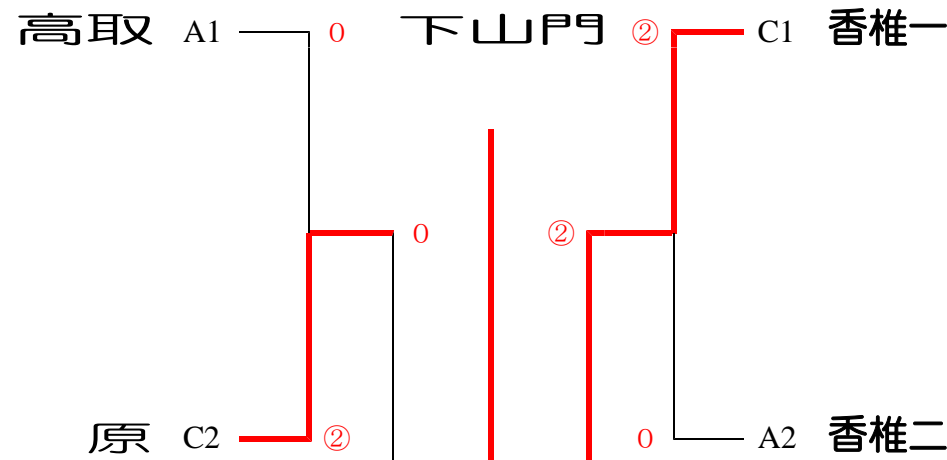

※試合順は、各パートとも、  
 ① 1-2, 3-4  
 ② 1-3, 2-4  
 ③ 1-4, 2-3 とする。

C	1	2	3	4	順位
	柏原	田隈	香椎一	当仁	
1.柏原		②	②	②	1
2.田隈	1		②	②	2
3.香椎一	1	1		②	3
4.当仁	1	1	1		4

D	1	2	3	4	順位
	西福岡	花畑	城西	下山門	
1.西福岡		0	②	0	4
2.花畑	③		③	②	1
3.城西	1	0		③	2
4.下山門	③	1	0		3

平成24年度 福岡市中学校

ソフトテニス新人大会

[平成24年10月27日(土) 博多の森テニス競技場]

(女子の部)

優勝

A	1	2	3	4	順位
	平尾	香椎二	高取	城西	
1.平尾		1	1	1	4
2.香椎二	②		0	②	2
3.高取	②	③		③	1
4.城西	②	1	0		3

C	1	2	3	4	順位
	香椎一	花畑	当仁	原	
1.香椎一		③	②	②	1
2.花畑	0		1	0	4
3.当仁	1	②		0	3
4.原	1	③	③		2

B	1	2	3	4	順位
	下山門	田隈	箱崎	臼佐	
1.下山門		②	③	③	1
2.田隈	1		③	③	2
3.箱崎	0	0		②	3
4.臼佐	0	0	1		4

D	1	2	3	4	順位
	城南	高宮	香岐丘	那珂	
1.城南		②	③	③	1
2.高宮	1		0	②	3
3.香岐丘	0	③		③	2
4.那珂	0	1	0		4

※試合順は、各パートとも、①1-2, 3-4  
②1-3, 2-4  
③1-4, 2-3 とする。