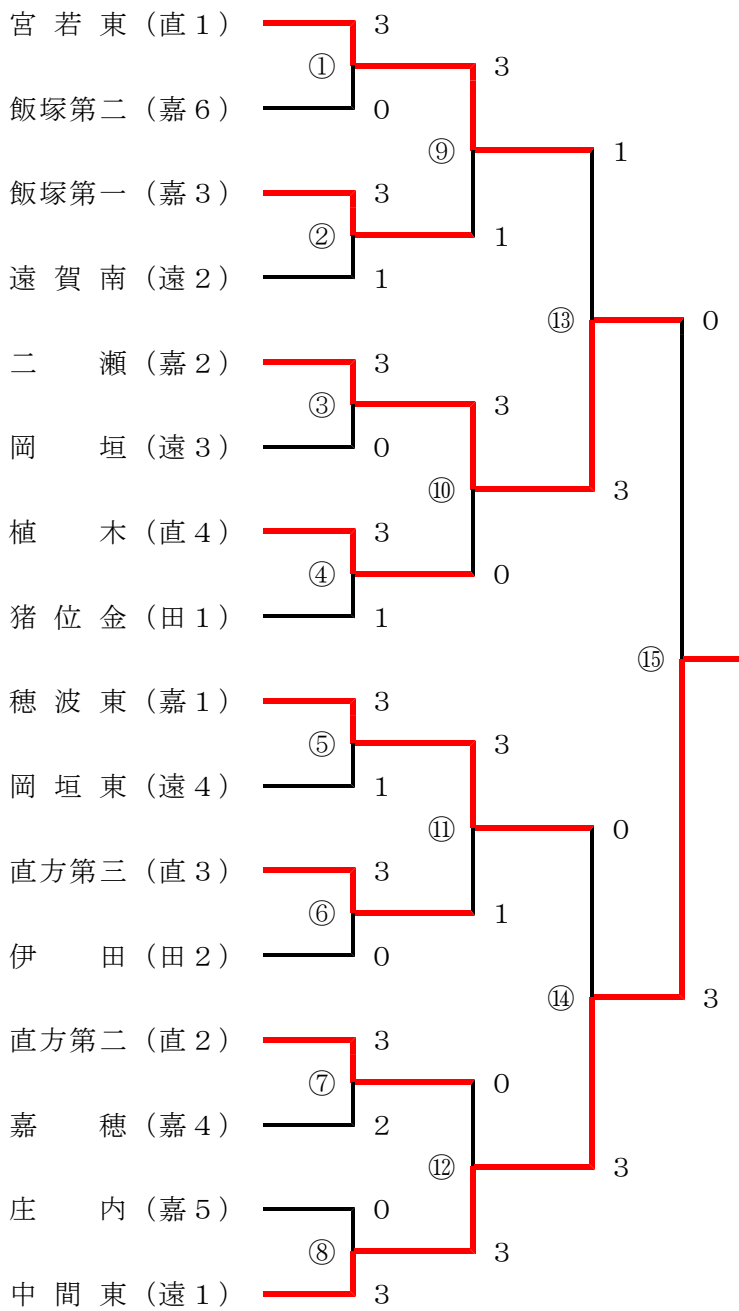

## 平成28年度 筑豊地区 総合体育（夏季）卓球大会結果

1 期 日 平成28年7月23・24日

2 場 所 直方市体育館

3 結 果

男子団体 1位 中間市立 中間東中学校  
2位 飯塚市立 飯塚第一中学校  
3位 飯塚市立 飯塚鎮西中学校  
4位 飯塚市立 二瀬中学校

女子団体 1位 中間市立 中間東中学校  
2位 飯塚市立 二瀬中学校  
3位 飯塚市立 穂波東中学校  
4位 宮若市立 宮若東中学校

男子個人 1位 荒井和也（あらい かずや）（中間東中）  
2位 原田春輝（はらだ はるき）（中間東中）  
3位 阿部悠人（あべ ゆうと）（中間東中）  
4位 杉本和也（すぎもと かずや）（中間東中）

女子個人 1位 藤森友菜（ふじもと ゆな）（中間東中）  
2位 杉本果緒（すぎもと かお）（中間東中）  
3位 田中木葉（たなか このは）（中間東中）  
4位 前田花（まえだ はな）（中間東中）

# 男子団体戦組み合わせ

男子団体戦	
1位	中間東
2位	飯塚第一
3位	飯塚鎮西
4位	二瀬

# 女子団体戦組み合わせ

女子団体戦	
1位	中間東
2位	二瀬
3位	穂波東
4位	宮若東