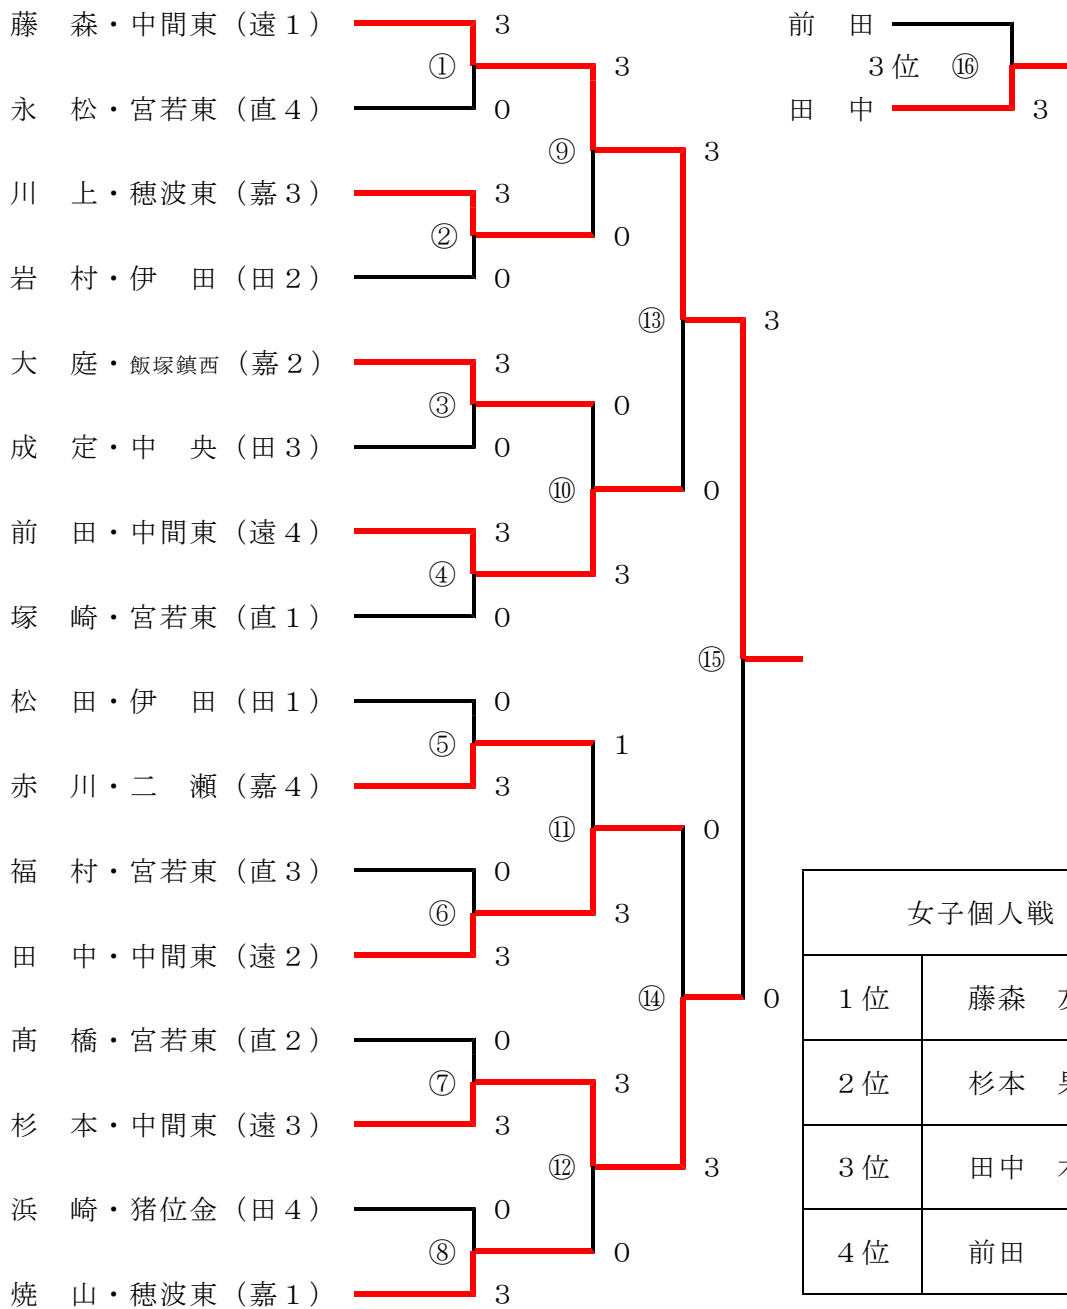

女子個人戦組み合わせ

女子個人戦	
1 位	藤森 友菜
2 位	杉本 果緒
3 位	田中 木葉
4 位	前田 花