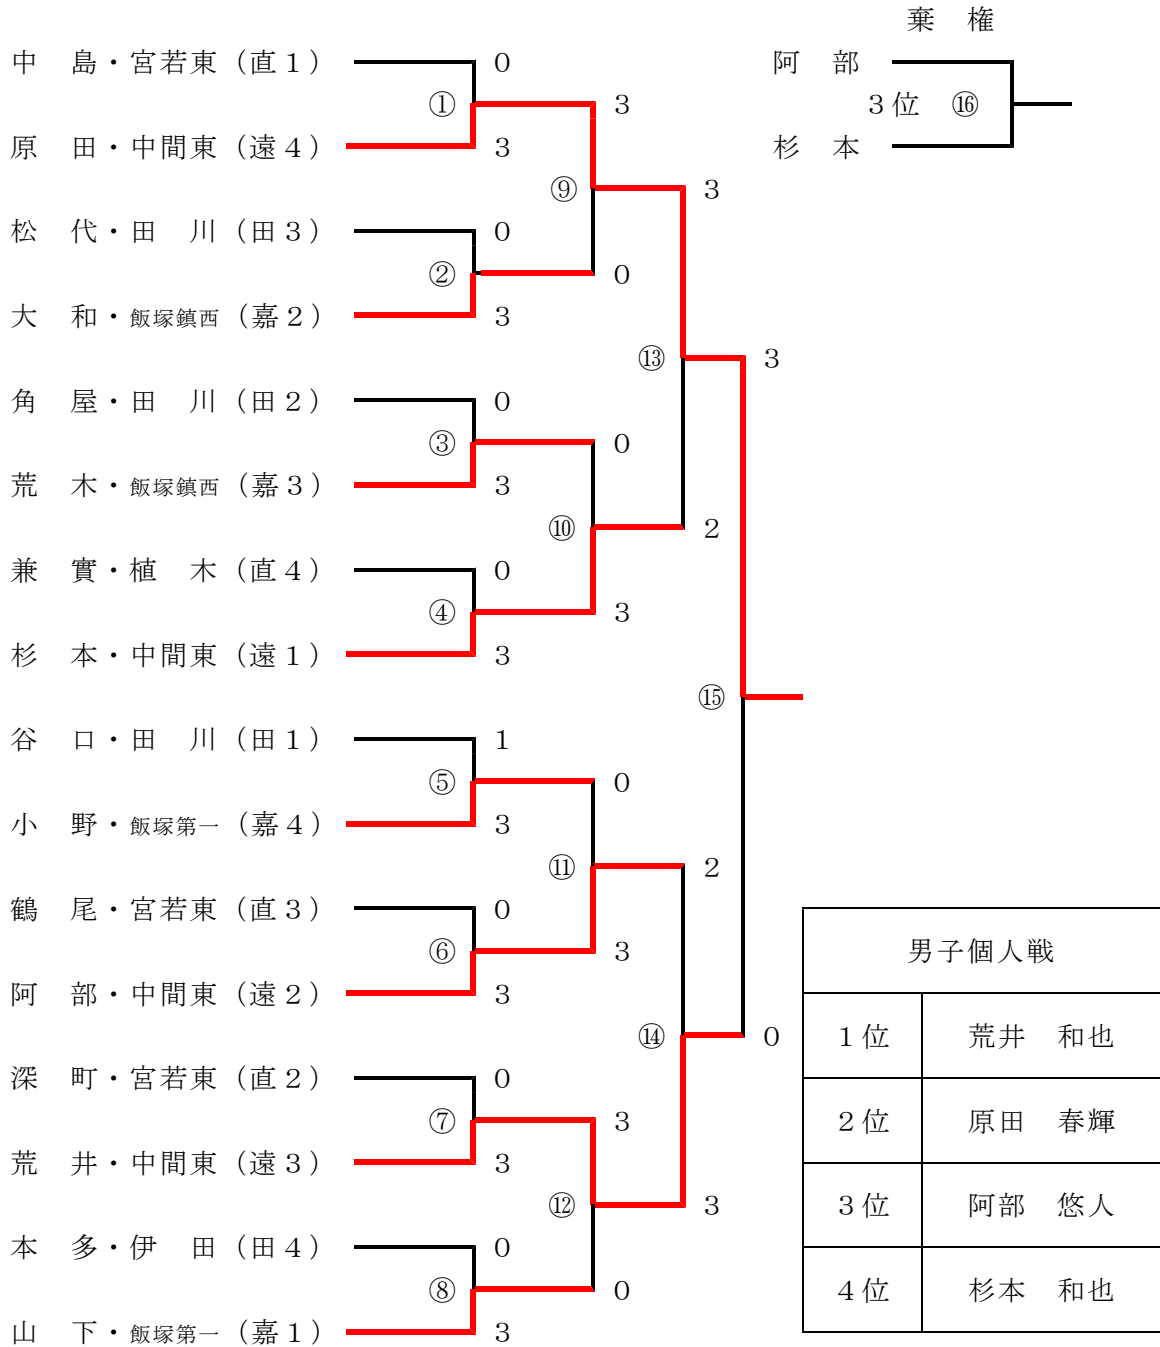

男子個人戦組み合わせ

中島・宮若東 (直1)

原田・中間東 (遠4)

松代・田川 (田3)

大和・飯塚鎮西 (嘉2)

角屋・田川 (田2)

荒木・飯塚鎮西 (嘉3)

兼實・植木 (直4)

杉本・中間東 (遠1)

谷口・田川 (田1)

小野・飯塚第一 (嘉4)

鶴尾・宮若東 (直3)

阿部・中間東 (遠2)

深町・宮若東 (直2)

荒井・中間東 (遠3)

本多・伊田 (田4)

山下・飯塚第一 (嘉1)